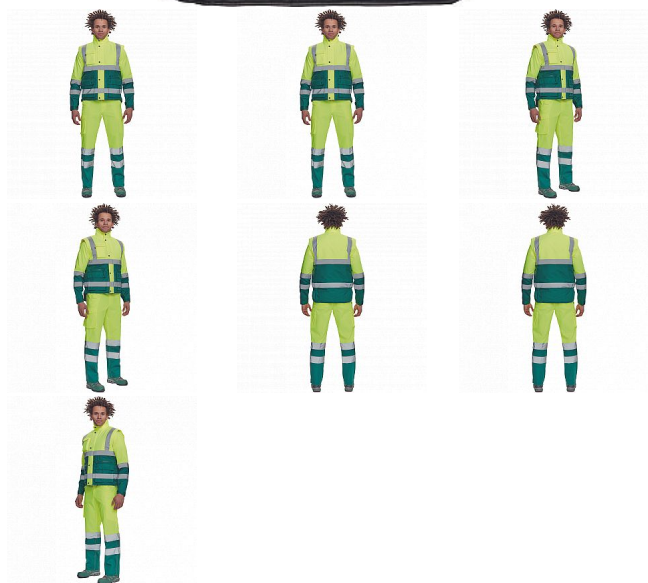

HELLIN HV žl/zelená vesta

» PRACOVNÍ ODĚVY » HV reflexní oděvy » HV vesty

Popis

- pánská zateplená HI-VIS vesta s reflexními pruhy přes ramena a v bocích
- kapuce skrytá v límci
- zapínání na zip kryté légou se zapínáním na druky
- 2 přední multifunkční kapsy s klopou a zapínáním na zip
- 1 náprsní kapsa s klopou

Kód zboží	1034602380
Dodavatelské číslo	0303014773xxx
Značka	CERVA

Dostupnost: 937 KS

Parametry

Značka	CERVA
Materiál	Svrchní materiál: 100% polyester, 200 g/m ² , Oxford
Norma	EN ISO 13688:2013+A1:2021 EN ISO 20471:2013+A1:2016 Class: 1
Barva	HV reflexní v kombinaci
Pohlaví	Unisex