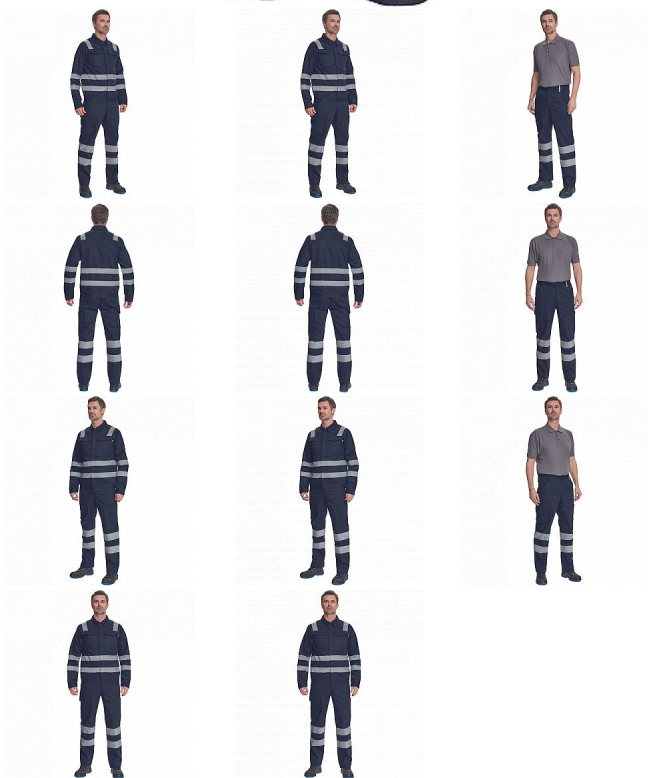

HUELVA RFLX kalhoty navy

» PRACOVNÍ ODĚVY » HV reflexní oděvy » HV kalhoty » HUELVA RFLX kalhoty navy

Kód zboží

1034200603

Značka

CERVA

Na skladě:

U dodavatele

HUELVA RFLX kalhoty navy

» PRACOVNÍ ODĚVY » HV reflexní oděvy » HV kalhoty » HUELVA RFLX kalhoty navy

Popis

• pánské lehké pracovní kalhoty s reflexními pruhy a elastickým pasem • 2 boční kapsy • 1 kapsička na mince • 2 stehenní kapsy, • 2 zadní kapsy • nastavitelná délka nohavic

Parametry

Značka	CERVA
Materiál	Svrchní materiál: 65% polyester, 35% bavlna, 195 g/m ²
Norma	EN ISO 13688:2013 EN ISO 13688:2013+A1:2021
Barva	modrá
Pohlaví	Pánské