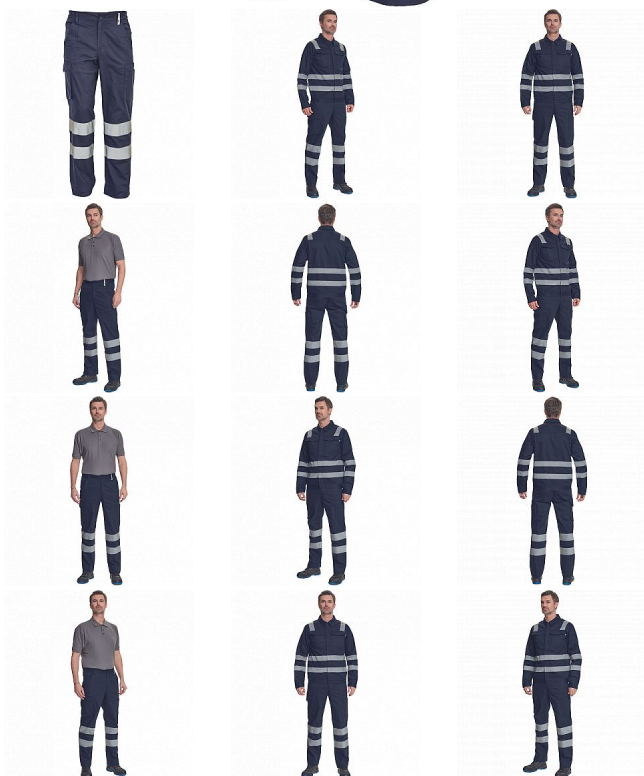

HUELVA RFLX kalhoty navy

» PRACOVNÍ ODĚVY » HV reflexní oděvy » HV kalhoty » HUELVA RFLX kalhoty navy

Kód zboží

1034200603

Značka

CERVA

Na skladě:

U dodavatele

HUELVA RFLX kalhoty navy

» PRACOVNÍ ODĚVY » HV reflexní oděvy » HV kalhoty » HUELVA RFLX kalhoty navy

Popis

• pánské lehké pracovní kalhoty s reflexními pruhy a elastickým pasem • 2 boční kapsy • 1 kapsička na mince • 2 stehenní kapsy, • 2 zadní kapsy • nastavitelná délka nohavic

Parametry

Značka	CERVA
Materiál	Svrchní materiál: 65% polyester, 35% bavlna, 195 g/m ²
Norma	EN ISO 13688:2013 EN ISO 13688:2013+A1:2021
Barva	modrá
Pohlaví	Pánské