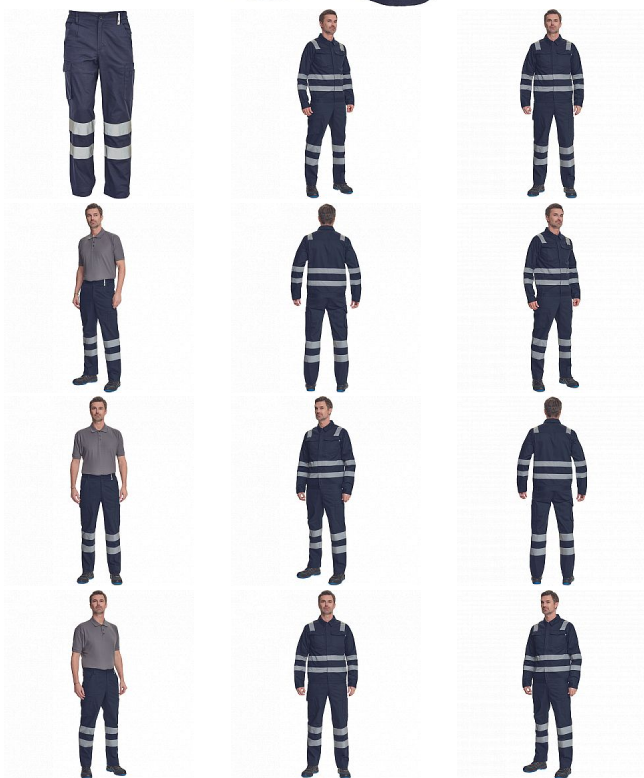

# HUELVA RFLX kalhoty navy

» PRACOVNÍ ODĚVY » HV reflexní oděvy » HV kalhoty » HUELVA RFLX kalhoty navy

Kód zboží 1034200603

EAN 8591806153646

Značka CERVA

Na skladě: 1 KS  
U dodavatele: 21 KS

# HUELVA RFLX kalhoty navy

» PRACOVNÍ ODĚVY » HV reflexní oděvy » HV kalhoty » HUELVA RFLX kalhoty navy

## Popis

• pánské lehké pracovní kalhoty s reflexními pruhy a elastickým pasem • 2 boční kapsy • 1 kapsička na mince • 2 stehenní kapsy, • 2 zadní kapsy • nastavitelná délka nohavic

## Parametry

Značka	CERVA
Materiál	<b>Svrchní materiál:</b> 65% polyester, 35% bavlna, 195 g/m <sup>2</sup>
Norma	EN ISO 13688:2013 EN ISO 13688:2013+A1:2021
Barva	modrá
Pohlaví	Pánské