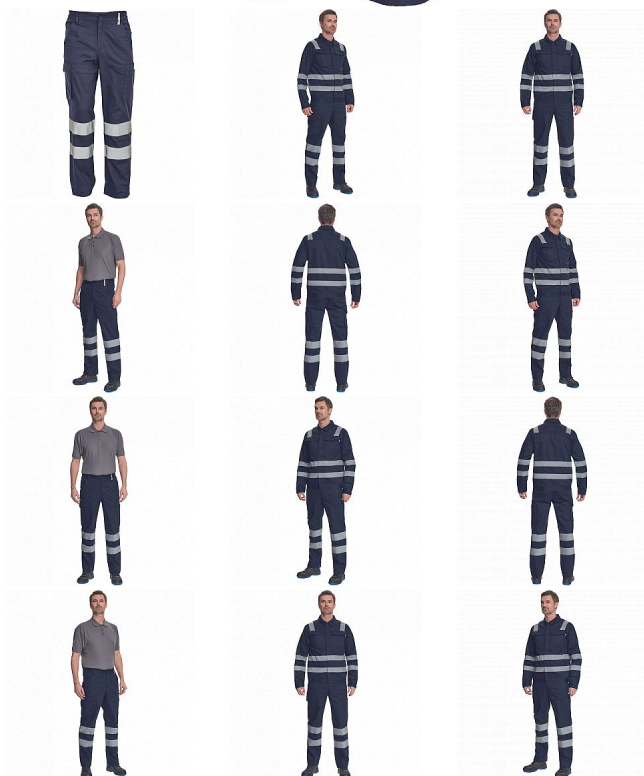

HUELVA RFLX kalhoty navy

» PRACOVNÍ ODĚVY » HV reflexní oděvy » HV kalhoty » HUELVA RFLX kalhoty navy

Kód zboží 1034200603

EAN 8591806153646

Značka CERVA

Na skladě: 1 KS
U dodavatele: 21 KS

HUELVA RFLX kalhoty navy

» PRACOVNÍ ODĚVY » HV reflexní oděvy » HV kalhoty » HUELVA RFLX kalhoty navy

Popis

• pánské lehké pracovní kalhoty s reflexními pruhy a elastickým pasem • 2 boční kapsy • 1 kapsička na mince • 2 stehenní kapsy, • 2 zadní kapsy • nastavitelná délka nohavic

Parametry

Značka	CERVA
Materiál	Svrchní materiál: 65% polyester, 35% bavlna, 195 g/m ²
Norma	EN ISO 13688:2013 EN ISO 13688:2013+A1:2021
Barva	modrá
Pohlaví	Pánské