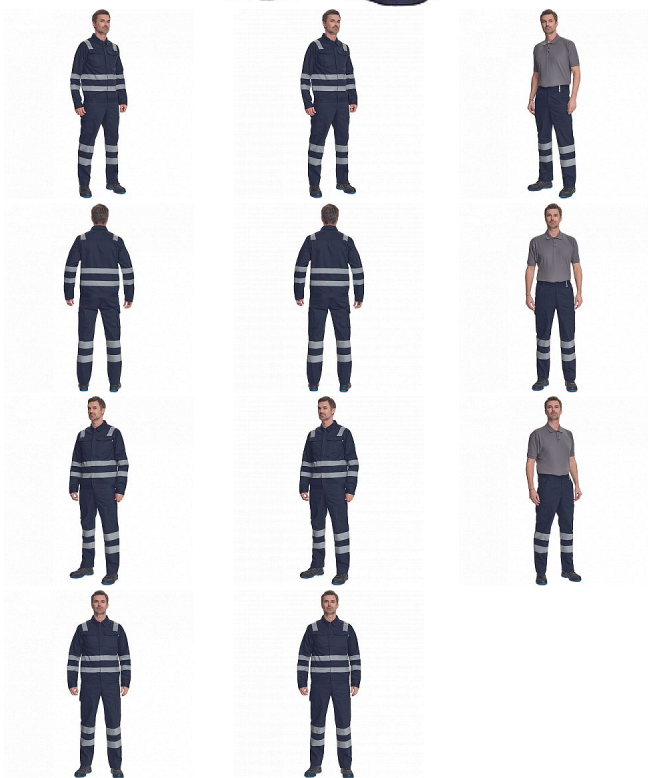

HUELVA RFLX kalhoty navy

» PRACOVNÍ ODĚVY » HV reflexní oděvy » HV kalhoty » HUELVA RFLX kalhoty navy

Kód zboží 1034200603

EAN 8591806153646

Značka CERVA

Na skladě: U dodavatele
U dodavatele: 48 KS

HUELVA RFLX kalhoty navy

» PRACOVNÍ ODĚVY » HV reflexní oděvy » HV kalhoty » HUELVA RFLX kalhoty navy

Popis

• pánské lehké pracovní kalhoty s reflexními pruhy a elastickým pasem • 2 boční kapsy • 1 kapsička na mince • 2 stehenní kapsy, • 2 zadní kapsy • nastavitelná délka nohavic

Parametry

Značka	CERVA
Materiál	Svrchní materiál: 65% polyester, 35% bavlna, 195 g/m ²
Norma	EN ISO 13688:2013 EN ISO 13688:2013+A1:2021
Barva	modrá
Pohlaví	Pánské