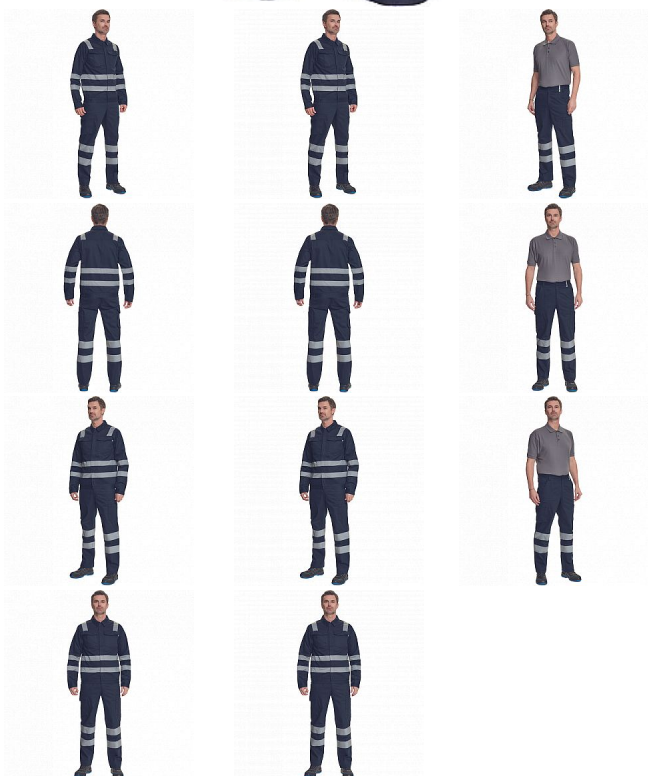

# HUELVA RFLX kalhoty navy

» PRACOVNÍ ODĚVY » HV reflexní oděvy » HV kalhoty » HUELVA RFLX kalhoty navy

Kód zboží	1034200603
EAN	8591806153646
Značka	CERVA

Na skladě:	U dodavatele
U dodavatele:	48 KS

# HUELVA RFLX kalhoty navy

» PRACOVNÍ ODĚVY » HV reflexní oděvy » HV kalhoty » HUELVA RFLX kalhoty navy

## Popis

• pánské lehké pracovní kalhoty s reflexními pruhy a elastickým pasem • 2 boční kapsy • 1 kapsička na mince • 2 stehenní kapsy, • 2 zadní kapsy • nastavitelná délka nohavic

## Parametry

Značka	CERVA
Materiál	<b>Svrchní materiál:</b> 65% polyester, 35% bavlna, 195 g/m <sup>2</sup>
Norma	EN ISO 13688:2013 EN ISO 13688:2013+A1:2021
Barva	modrá
Pohlaví	Pánské