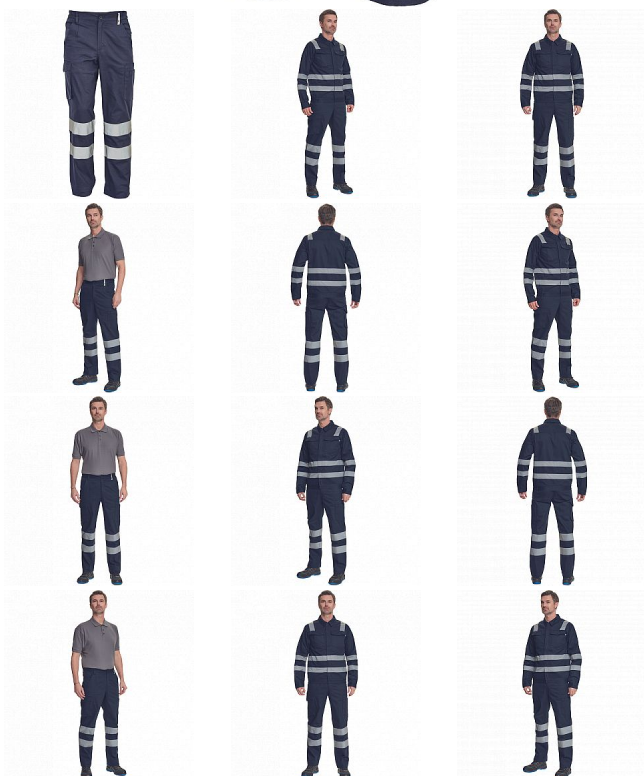

# HUELVA RFLX kalhoty navy

» PRACOVNÍ ODĚVY » HV reflexní oděvy » HV kalhoty » HUELVA RFLX kalhoty navy

Kód zboží	1034200603
EAN	8591806153653
Značka	CERVA

Na skladě:	1 KS
U dodavatele:	82 KS

# HUELVA RFLX kalhoty navy

» PRACOVNÍ ODĚVY » HV reflexní oděvy » HV kalhoty » HUELVA RFLX kalhoty navy

## Popis

• pánské lehké pracovní kalhoty s reflexními pruhy a elastickým pasem • 2 boční kapsy • 1 kapsička na mince • 2 stehenní kapsy, • 2 zadní kapsy • nastavitelná délka nohavic

## Parametry

Značka	CERVA
Materiál	<b>Svrchní materiál:</b> 65% polyester, 35% bavlna, 195 g/m <sup>2</sup>
Norma	EN ISO 13688:2013 EN ISO 13688:2013+A1:2021
Barva	modrá
Pohlaví	Pánské