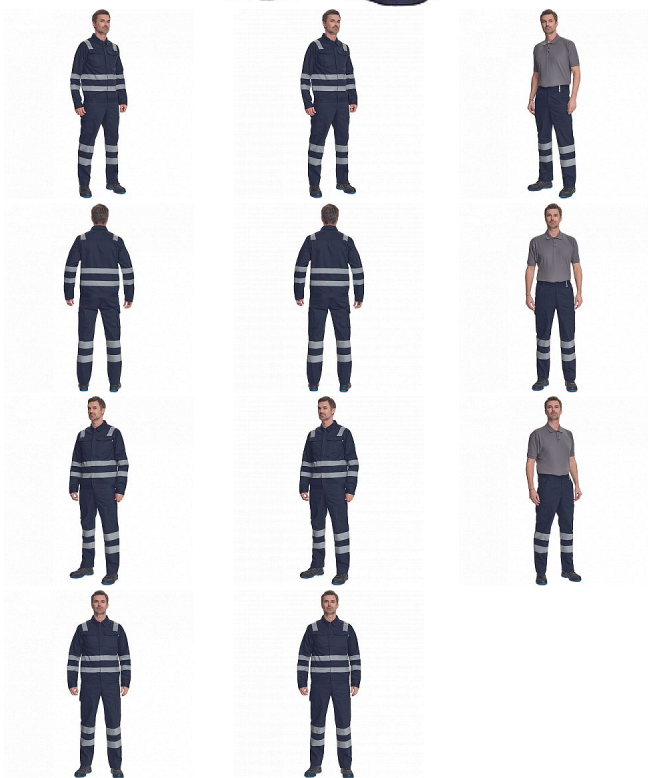

HUELVA RFLX kalhoty navy

» PRACOVNÍ ODĚVY » HV reflexní oděvy » HV kalhoty » HUELVA RFLX kalhoty navy

Kód zboží 1034200603

EAN 8591806153653

Značka CERVA

Na skladě: U dodavatele
U dodavatele: 155 KS

HUELVA RFLX kalhoty navy

» PRACOVNÍ ODĚVY » HV reflexní oděvy » HV kalhoty » HUELVA RFLX kalhoty navy

Popis

• pánské lehké pracovní kalhoty s reflexními pruhy a elastickým pasem • 2 boční kapsy • 1 kapsička na mince • 2 stehenní kapsy, • 2 zadní kapsy • nastavitelná délka nohavic

Parametry

Značka	CERVA
Materiál	Svrchní materiál: 65% polyester, 35% bavlna, 195 g/m ²
Norma	EN ISO 13688:2013 EN ISO 13688:2013+A1:2021
Barva	modrá
Pohlaví	Pánské