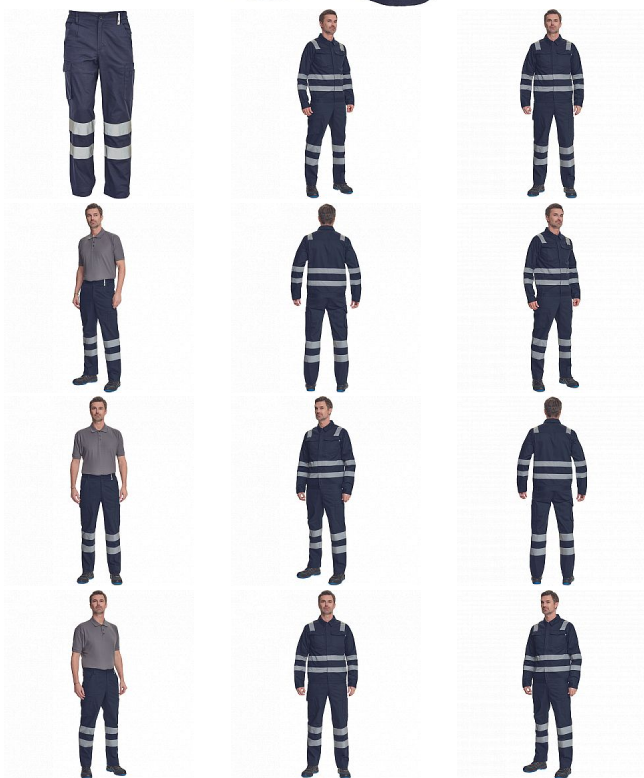

HUELVA RFLX kalhoty navy

» PRACOVNÍ ODĚVY » HV reflexní oděvy » HV kalhoty » HUELVA RFLX kalhoty navy

Kód zboží	1034200603
EAN	8591806153653
Značka	CERVA

Na skladě:	1 KS
U dodavatele:	82 KS

HUELVA RFLX kalhoty navy

» PRACOVNÍ ODĚVY » HV reflexní oděvy » HV kalhoty » HUELVA RFLX kalhoty navy

Popis

• pánské lehké pracovní kalhoty s reflexními pruhy a elastickým pasem • 2 boční kapsy • 1 kapsička na mince • 2 stehenní kapsy, • 2 zadní kapsy • nastavitelná délka nohavic

Parametry

Značka	CERVA
Materiál	Svrchní materiál: 65% polyester, 35% bavlna, 195 g/m ²
Norma	EN ISO 13688:2013 EN ISO 13688:2013+A1:2021
Barva	modrá
Pohlaví	Pánské