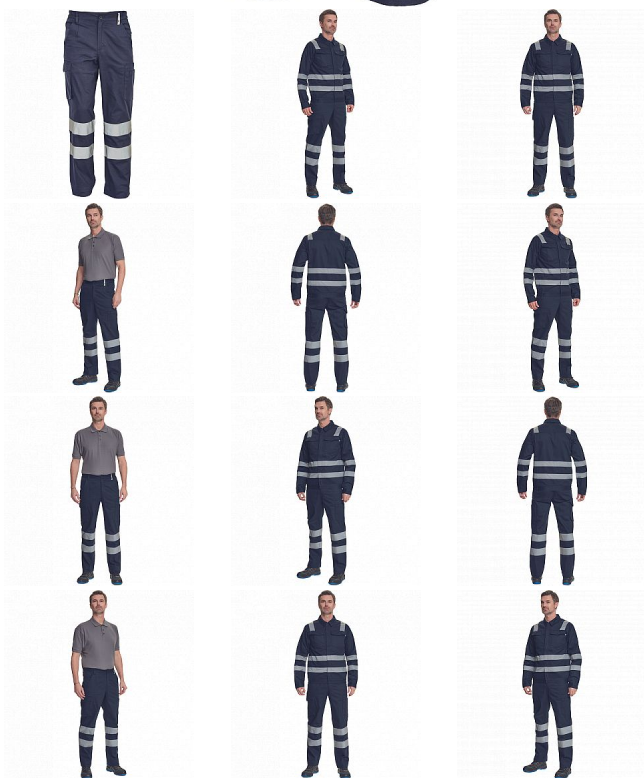

HUELVA RFLX kalhoty navy

» PRACOVNÍ ODĚVY » HV reflexní oděvy » HV kalhoty » HUELVA RFLX kalhoty navy

Kód zboží 1034200603

EAN 8591806153660

Značka CERVA

Na skladě:

U dodavatele

HUELVA RFLX kalhoty navy

» PRACOVNÍ ODĚVY » HV reflexní oděvy » HV kalhoty » HUELVA RFLX kalhoty navy

Popis

• pánské lehké pracovní kalhoty s reflexními pruhy a elastickým pasem • 2 boční kapsy • 1 kapsička na mince • 2 stehenní kapsy, • 2 zadní kapsy • nastavitelná délka nohavic

Parametry

Značka	CERVA
Materiál	Svrchní materiál: 65% polyester, 35% bavlna, 195 g/m ²
Norma	EN ISO 13688:2013 EN ISO 13688:2013+A1:2021
Barva	modrá
Pohlaví	Pánské