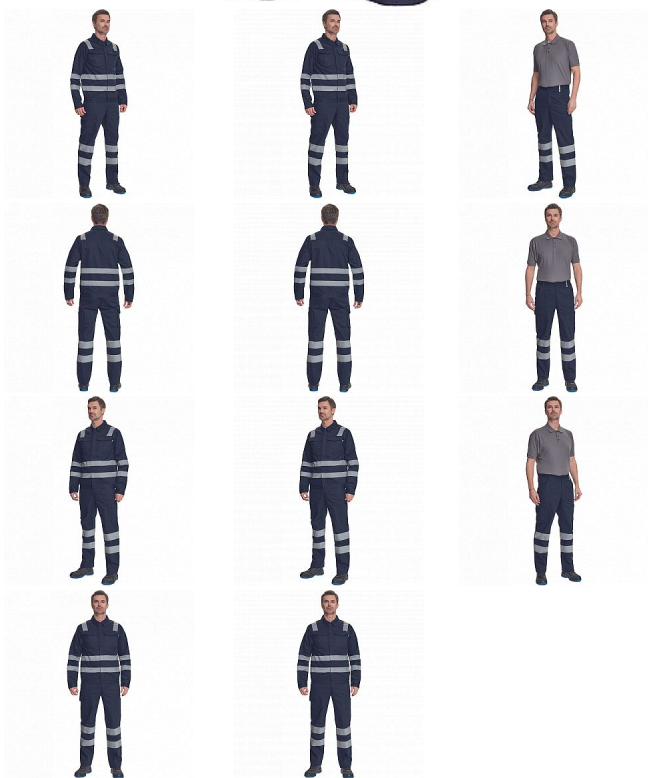

HUELVA RFLX kalhoty navy

» PRACOVNÍ ODĚVY » HV reflexní oděvy » HV kalhoty » HUELVA RFLX kalhoty navy

Kód zboží	1034200603
EAN	8591806153660
Značka	CERVA

Na skladě:	U dodavatele
U dodavatele:	83 KS

HUELVA RFLX kalhoty navy

» PRACOVNÍ ODĚVY » HV reflexní oděvy » HV kalhoty » HUELVA RFLX kalhoty navy

Popis

• pánské lehké pracovní kalhoty s reflexními pruhy a elastickým pasem • 2 boční kapsy • 1 kapsička na mince • 2 stehenní kapsy, • 2 zadní kapsy • nastavitelná délka nohavic

Parametry

Značka	CERVA
Materiál	Svrchní materiál: 65% polyester, 35% bavlna, 195 g/m ²
Norma	EN ISO 13688:2013 EN ISO 13688:2013+A1:2021
Barva	modrá
Pohlaví	Pánské