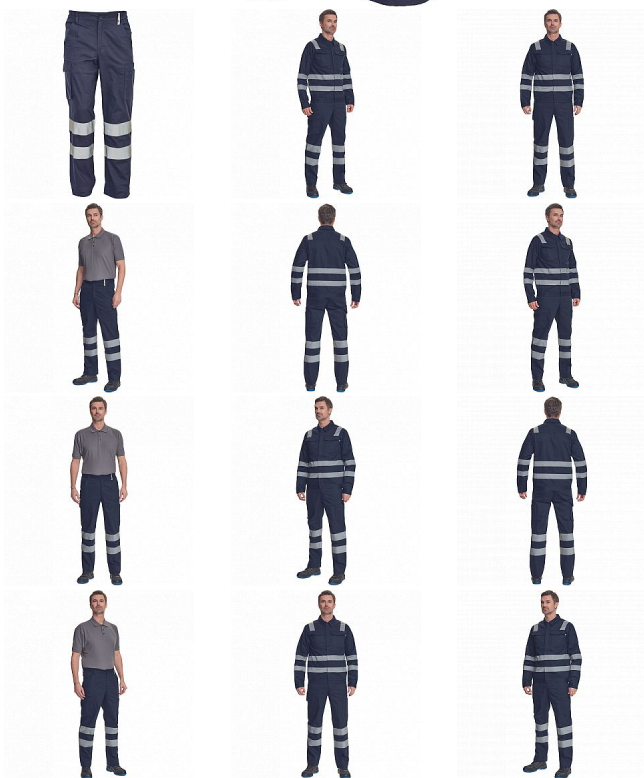

# HUELVA RFLX kalhoty navy

» PRACOVNÍ ODĚVY » HV reflexní oděvy » HV kalhoty » HUELVA RFLX kalhoty navy

Kód zboží 1034200603

EAN 8595037013106

Značka CERVA

Na skladě: U dodavatele  
U dodavatele: 166 KS

# HUELVA RFLX kalhoty navy

» PRACOVNÍ ODĚVY » HV reflexní oděvy » HV kalhoty » HUELVA RFLX kalhoty navy

## Popis

• pánské lehké pracovní kalhoty s reflexními pruhy a elastickým pasem • 2 boční kapsy • 1 kapsička na mince • 2 stehenní kapsy, • 2 zadní kapsy • nastavitelná délka nohavic

## Parametry

Značka	CERVA
Materiál	<b>Svrchní materiál:</b> 65% polyester, 35% bavlna, 195 g/m <sup>2</sup>
Norma	EN ISO 13688:2013 EN ISO 13688:2013+A1:2021
Barva	modrá
Pohlaví	Pánské