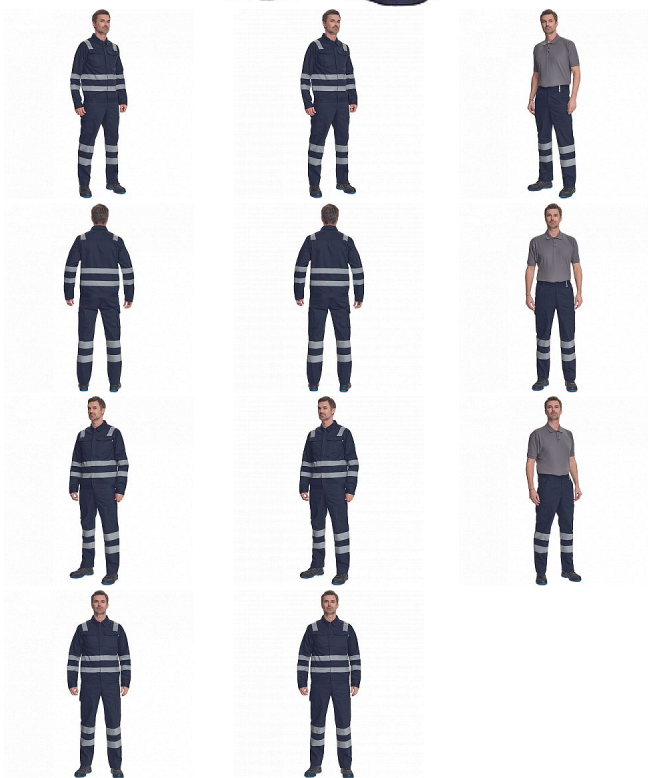

HUELVA RFLX kalhoty navy

» PRACOVNÍ ODĚVY » HV reflexní oděvy » HV kalhoty » HUELVA RFLX kalhoty navy

Kód zboží 1034200603

EAN 8595037013106

Značka CERVA

Na skladě: U dodavatele
U dodavatele: 307 KS

HUELVA RFLX kalhoty navy

» PRACOVNÍ ODĚVY » HV reflexní oděvy » HV kalhoty » HUELVA RFLX kalhoty navy

Popis

• pánské lehké pracovní kalhoty s reflexními pruhy a elastickým pasem • 2 boční kapsy • 1 kapsička na mince • 2 stehenní kapsy, • 2 zadní kapsy • nastavitelná délka nohavic

Parametry

Značka	CERVA
Materiál	Svrchní materiál: 65% polyester, 35% bavlna, 195 g/m ²
Norma	EN ISO 13688:2013 EN ISO 13688:2013+A1:2021
Barva	modrá
Pohlaví	Pánské