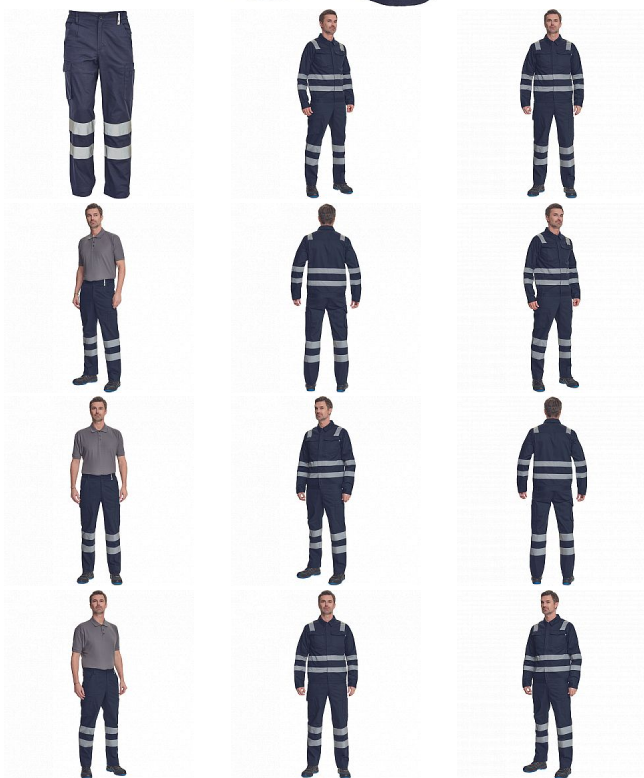

HUELVA RFLX kalhoty navy

» PRACOVNÍ ODĚVY » HV reflexní oděvy » HV kalhoty » HUELVA RFLX kalhoty navy

Kód zboží 1034200603

EAN 8595037013106

Značka CERVA

Na skladě: U dodavatele
U dodavatele: 166 KS

HUELVA RFLX kalhoty navy

» PRACOVNÍ ODĚVY » HV reflexní oděvy » HV kalhoty » HUELVA RFLX kalhoty navy

Popis

• pánské lehké pracovní kalhoty s reflexními pruhy a elastickým pasem • 2 boční kapsy • 1 kapsička na mince • 2 stehenní kapsy, • 2 zadní kapsy • nastavitelná délka nohavic

Parametry

| | |
|----------|--|
| Značka | CERVA |
| Materiál | Svrchní materiál: 65% polyester, 35% bavlna, 195 g/m ² |
| Norma | EN ISO 13688:2013 EN ISO 13688:2013+A1:2021 |
| Barva | modrá |
| Pohlaví | Pánské |