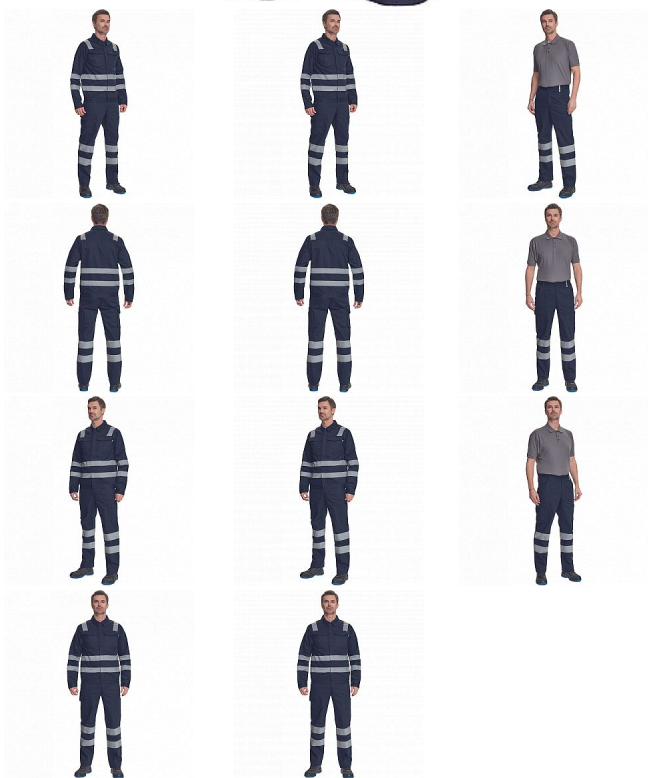

HUELVA RFLX kalhoty navy

» PRACOVNÍ ODĚVY » HV reflexní oděvy » HV kalhoty » HUELVA RFLX kalhoty navy

Kód zboží	1034200603
EAN	8591806033535
Značka	CERVA

Na skladě:	U dodavatele
U dodavatele:	164 KS

HUELVA RFLX kalhoty navy

» PRACOVNÍ ODĚVY » HV reflexní oděvy » HV kalhoty » HUELVA RFLX kalhoty navy

Popis

• pánské lehké pracovní kalhoty s reflexními pruhy a elastickým pasem • 2 boční kapsy • 1 kapsička na mince • 2 stehenní kapsy, • 2 zadní kapsy • nastavitelná délka nohavic

Parametry

Značka	CERVA
Materiál	Svrchní materiál: 65% polyester, 35% bavlna, 195 g/m ²
Norma	EN ISO 13688:2013 EN ISO 13688:2013+A1:2021
Barva	modrá
Pohlaví	Pánské