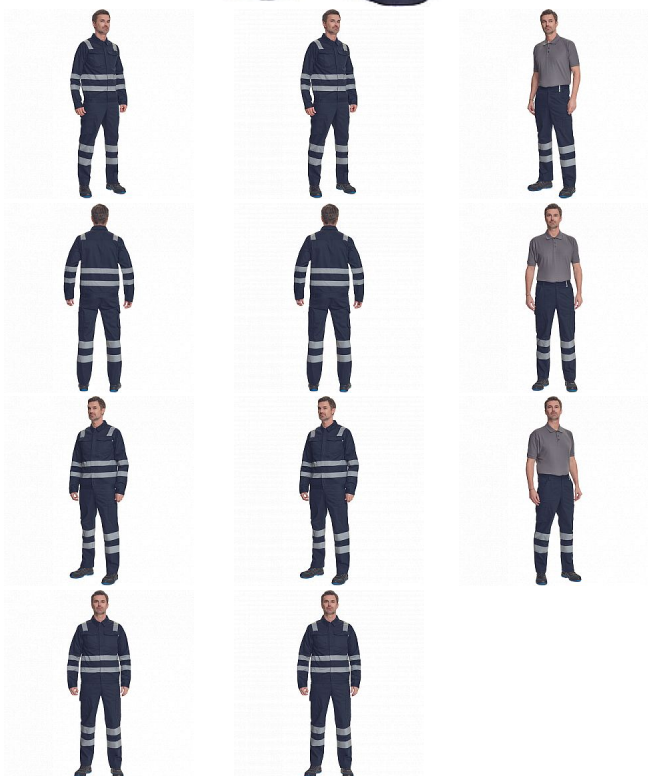

HUELVA RFLX kalhoty navy

» PRACOVNÍ ODĚVY » HV reflexní oděvy » HV kalhoty » HUELVA RFLX kalhoty navy

Kód zboží 1034200603

EAN 8591806033535

Značka CERVA

Na skladě: U dodavatele
U dodavatele: 164 KS

HUELVA RFLX kalhoty navy

» PRACOVNÍ ODĚVY » HV reflexní oděvy » HV kalhoty » HUELVA RFLX kalhoty navy

Popis

• pánské lehké pracovní kalhoty s reflexními pruhy a elastickým pasem • 2 boční kapsy • 1 kapsička na mince • 2 stehenní kapsy, • 2 zadní kapsy • nastavitelná délka nohavic

Parametry

Značka	CERVA
Materiál	Svrchní materiál: 65% polyester, 35% bavlna, 195 g/m ²
Norma	EN ISO 13688:2013 EN ISO 13688:2013+A1:2021
Barva	modrá
Pohlaví	Pánské