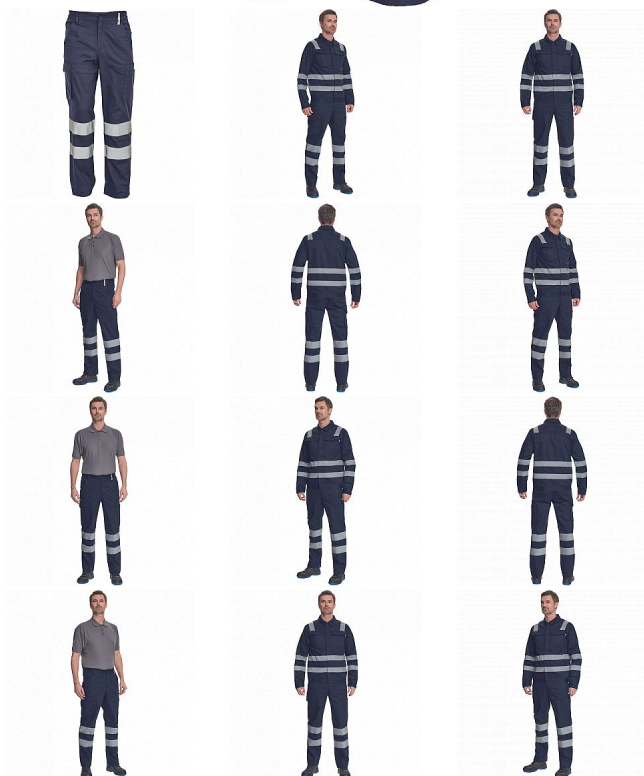

HUELVA RFLX kalhoty navy

» PRACOVNÍ ODĚVY » HV reflexní oděvy » HV kalhoty » HUELVA RFLX kalhoty navy

Kód zboží 1034200603

EAN 8591806033535

Značka CERVA

Na skladě: U dodavatele
U dodavatele: 45 KS

HUELVA RFLX kalhoty navy

» PRACOVNÍ ODĚVY » HV reflexní oděvy » HV kalhoty » HUELVA RFLX kalhoty navy

Popis

• pánské lehké pracovní kalhoty s reflexními pruhy a elastickým pasem • 2 boční kapsy • 1 kapsička na mince • 2 stehenní kapsy, • 2 zadní kapsy • nastavitelná délka nohavic

Parametry

Značka	CERVA
Materiál	Svrchní materiál: 65% polyester, 35% bavlna, 195 g/m ²
Norma	EN ISO 13688:2013 EN ISO 13688:2013+A1:2021
Barva	modrá
Pohlaví	Pánské