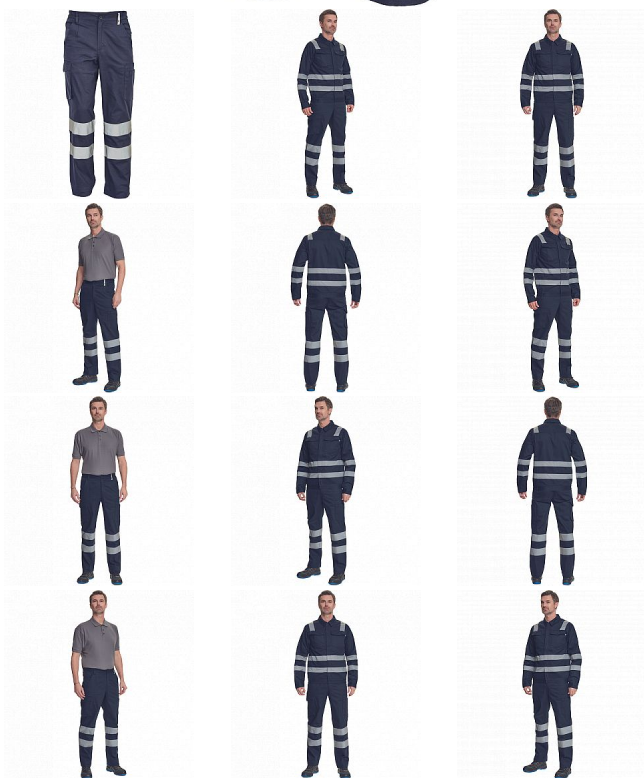

HUELVA RFLX kalhoty navy

» PRACOVNÍ ODĚVY » HV reflexní oděvy » HV kalhoty » HUELVA RFLX kalhoty navy

Kód zboží 1034200603

EAN 8591806561151

Značka CERVA

Na skladě:

U dodavatele

HUELVA RFLX kalhoty navy

» PRACOVNÍ ODĚVY » HV reflexní oděvy » HV kalhoty » HUELVA RFLX kalhoty navy

Popis

• pánské lehké pracovní kalhoty s reflexními pruhy a elastickým pasem • 2 boční kapsy • 1 kapsička na mince • 2 stehenní kapsy, • 2 zadní kapsy • nastavitelná délka nohavic

Parametry

Značka	CERVA
Materiál	Svrchní materiál: 65% polyester, 35% bavlna, 195 g/m ²
Norma	EN ISO 13688:2013 EN ISO 13688:2013+A1:2021
Barva	modrá
Pohlaví	Pánské