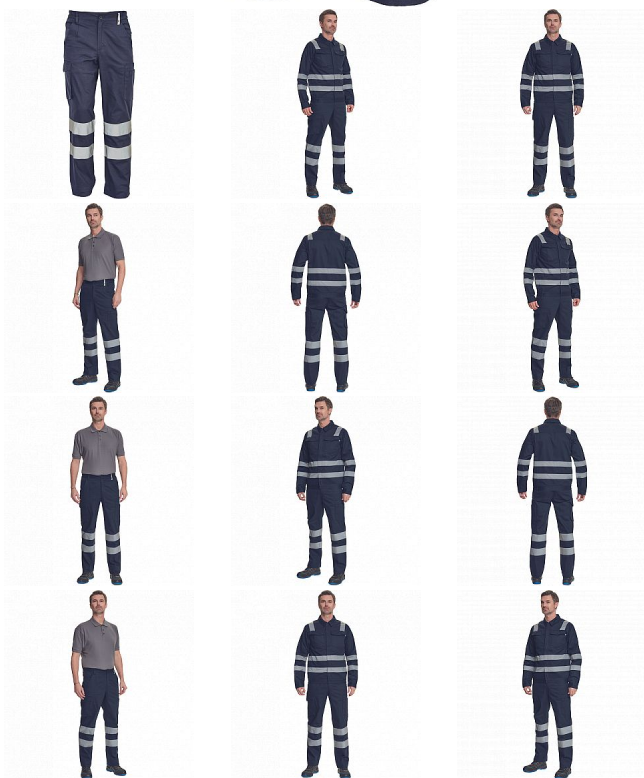

HUELVA RFLX kalhoty navy

» PRACOVNÍ ODĚVY » HV reflexní oděvy » HV kalhoty » HUELVA RFLX kalhoty navy

Kód zboží

1034200603

EAN

8591806561151

Značka

CERVA

Na skladě:

U dodavatele

HUELVA RFLX kalhoty navy

» PRACOVNÍ ODĚVY » HV reflexní oděvy » HV kalhoty » HUELVA RFLX kalhoty navy

Popis

• pánské lehké pracovní kalhoty s reflexními pruhy a elastickým pasem • 2 boční kapsy • 1 kapsička na mince • 2 stehenní kapsy, • 2 zadní kapsy • nastavitelná délka nohavic

Parametry

Značka	CERVA
Materiál	Svrchní materiál: 65% polyester, 35% bavlna, 195 g/m ²
Norma	EN ISO 13688:2013 EN ISO 13688:2013+A1:2021
Barva	modrá
Pohlaví	Pánské