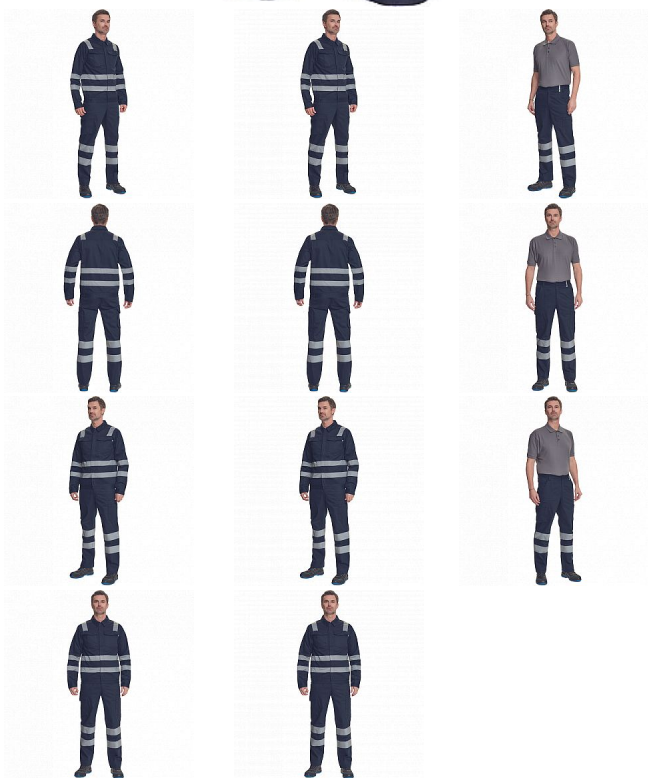

HUELVA RFLX kalhoty navy

» PRACOVNÍ ODĚVY » HV reflexní oděvy » HV kalhoty » HUELVA RFLX kalhoty navy

Kód zboží 1034200603

EAN 8591806561151

Značka CERVA

Na skladě:

U dodavatele

HUELVA RFLX kalhoty navy

» PRACOVNÍ ODĚVY » HV reflexní oděvy » HV kalhoty » HUELVA RFLX kalhoty navy

Popis

• pánské lehké pracovní kalhoty s reflexními pruhy a elastickým pasem • 2 boční kapsy • 1 kapsička na mince • 2 stehenní kapsy, • 2 zadní kapsy • nastavitelná délka nohavic

Parametry

Značka	CERVA
Materiál	Svrchní materiál: 65% polyester, 35% bavlna, 195 g/m ²
Norma	EN ISO 13688:2013 EN ISO 13688:2013+A1:2021
Barva	modrá
Pohlaví	Pánské