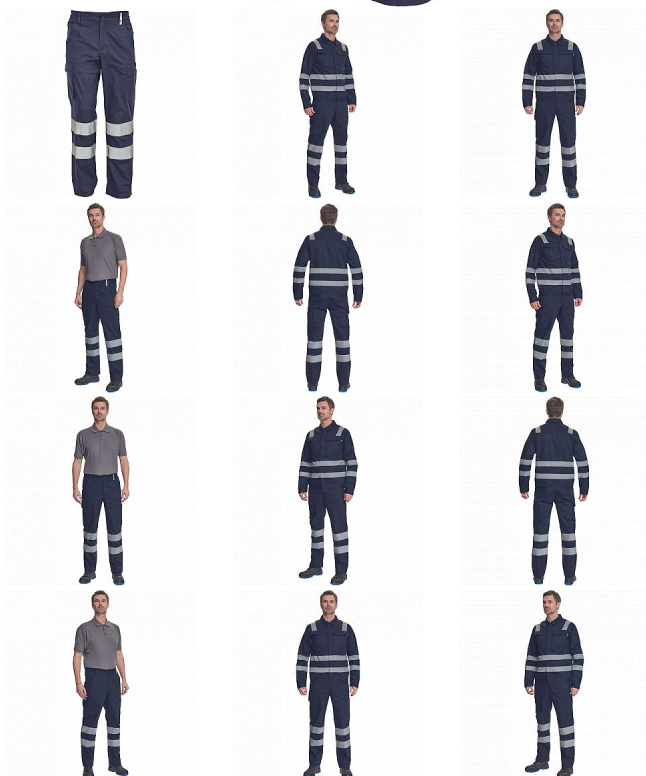

HUELVA RFLX kalhoty navy

» PRACOVNÍ ODĚVY » HV reflexní oděvy » HV kalhoty » HUELVA RFLX kalhoty navy

Kód zboží

1034200603

EAN

8591806067646

Značka

CERVA

Na skladě:

U dodavatele

HUELVA RFLX kalhoty navy

» PRACOVNÍ ODĚVY » HV reflexní oděvy » HV kalhoty » HUELVA RFLX kalhoty navy

Popis

• pánské lehké pracovní kalhoty s reflexními pruhy a elastickým pasem • 2 boční kapsy • 1 kapsička na mince • 2 stehenní kapsy, • 2 zadní kapsy • nastavitelná délka nohavic

Parametry

Značka	CERVA
Materiál	Svrchní materiál: 65% polyester, 35% bavlna, 195 g/m ²
Norma	EN ISO 13688:2013 EN ISO 13688:2013+A1:2021
Barva	modrá
Pohlaví	Pánské