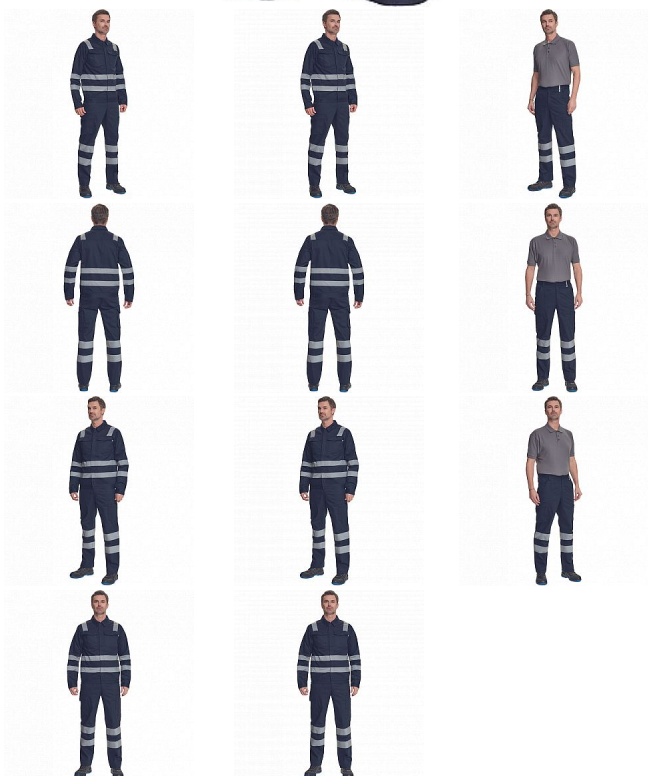

# HUELVA RFLX kalhoty navy

» PRACOVNÍ ODĚVY » HV reflexní oděvy » HV kalhoty » HUELVA RFLX kalhoty navy

Kód zboží 1034200603

EAN 8591806067646

Značka CERVA

Na skladě:

U dodavatele

# HUELVA RFLX kalhoty navy

» PRACOVNÍ ODĚVY » HV reflexní oděvy » HV kalhoty » HUELVA RFLX kalhoty navy

## Popis

• pánské lehké pracovní kalhoty s reflexními pruhy a elastickým pasem • 2 boční kapsy • 1 kapsička na mince • 2 stehenní kapsy, • 2 zadní kapsy • nastavitelná délka nohavic

## Parametry

Značka	CERVA
Materiál	<b>Svrchní materiál:</b> 65% polyester, 35% bavlna, 195 g/m <sup>2</sup>
Norma	EN ISO 13688:2013 EN ISO 13688:2013+A1:2021
Barva	modrá
Pohlaví	Pánské