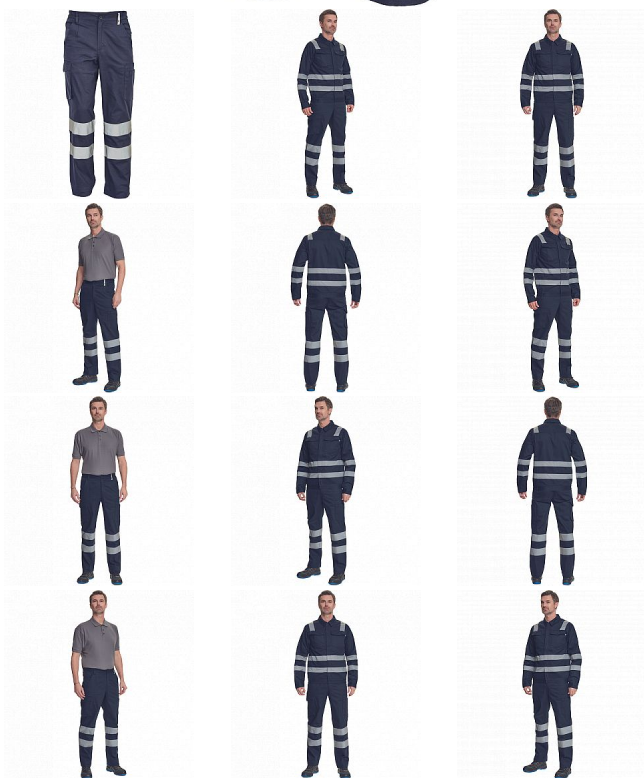

HUELVA RFLX kalhoty navy

» PRACOVNÍ ODĚVY » HV reflexní oděvy » HV kalhoty » HUELVA RFLX kalhoty navy

Kód zboží 1034200603

EAN 8591806067646

Značka CERVA

Na skladě:

U dodavatele

HUELVA RFLX kalhoty navy

» PRACOVNÍ ODĚVY » HV reflexní oděvy » HV kalhoty » HUELVA RFLX kalhoty navy

Popis

• pánské lehké pracovní kalhoty s reflexními pruhy a elastickým pasem • 2 boční kapsy • 1 kapsička na mince • 2 stehenní kapsy, • 2 zadní kapsy • nastavitelná délka nohavic

Parametry

Značka	CERVA
Materiál	Svrchní materiál: 65% polyester, 35% bavlna, 195 g/m ²
Norma	EN ISO 13688:2013 EN ISO 13688:2013+A1:2021
Barva	modrá
Pohlaví	Pánské