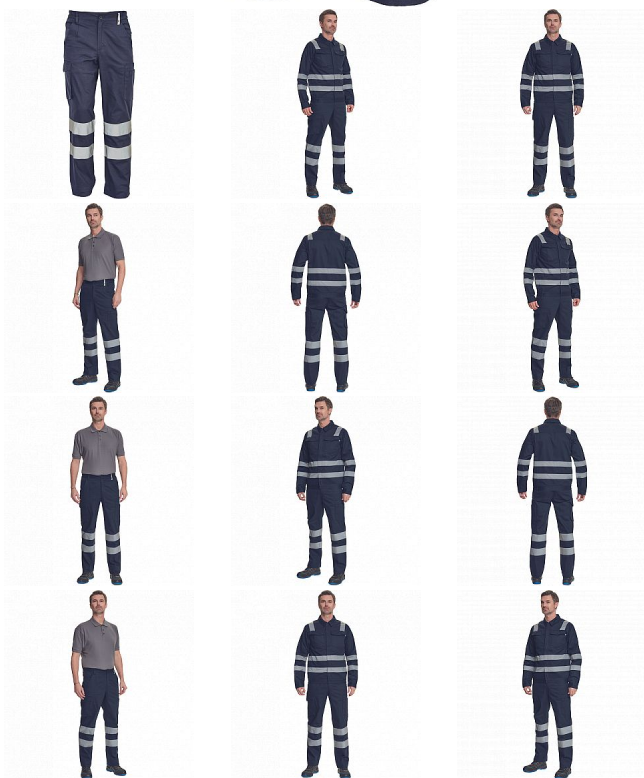

HUELVA RFLX kalhoty navy

» PRACOVNÍ ODĚVY » HV reflexní oděvy » HV kalhoty » HUELVA RFLX kalhoty navy

Kód zboží

1034200603

EAN

8591806067646

Značka

CERVA

Na skladě:

U dodavatele