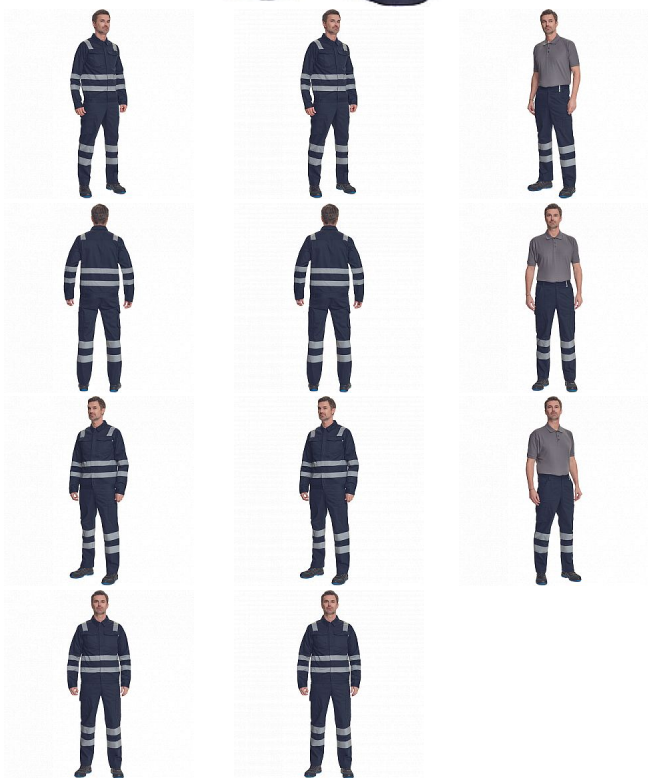

HUELVA RFLX kalhoty navy

» PRACOVNÍ ODĚVY » HV reflexní oděvy » HV kalhoty » HUELVA RFLX kalhoty navy

Kód zboží

1034200603

EAN

8591806067646

Značka

CERVA

Na skladě:

U dodavatele

HUELVA RFLX kalhoty navy

» PRACOVNÍ ODĚVY » HV reflexní oděvy » HV kalhoty » HUELVA RFLX kalhoty navy

Popis

• pánské lehké pracovní kalhoty s reflexními pruhy a elastickým pasem • 2 boční kapsy • 1 kapsička na mince • 2 stehenní kapsy, • 2 zadní kapsy • nastavitelná délka nohavic

Parametry

Značka	CERVA
Materiál	Svrchní materiál: 65% polyester, 35% bavlna, 195 g/m ²
Norma	EN ISO 13688:2013 EN ISO 13688:2013+A1:2021
Barva	modrá
Pohlaví	Pánské