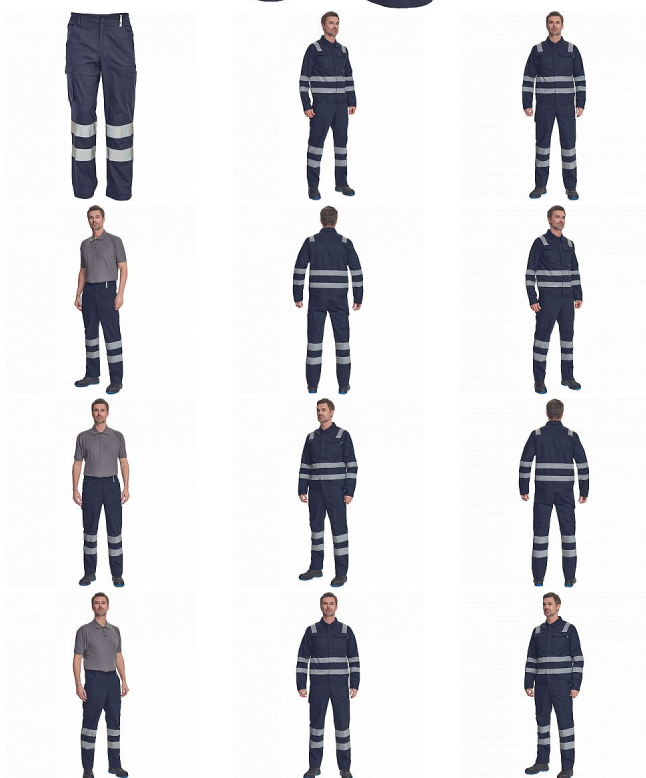

HUELVA RFLX kalhoty navy

» PRACOVNÍ ODĚVY » HV reflexní oděvy » HV kalhoty » HUELVA RFLX kalhoty navy

Kód zboží	1034200603
EAN	8591806083318
Značka	CERVA

Na skladě:

U dodavatele

HUELVA RFLX kalhoty navy

» PRACOVNÍ ODĚVY » HV reflexní oděvy » HV kalhoty » HUELVA RFLX kalhoty navy

Popis

• pánské lehké pracovní kalhoty s reflexními pruhy a elastickým pasem • 2 boční kapsy • 1 kapsička na mince • 2 stehenní kapsy, • 2 zadní kapsy • nastavitelná délka nohavic

Parametry

Značka	CERVA
Materiál	Svrchní materiál: 65% polyester, 35% bavlna, 195 g/m ²
Norma	EN ISO 13688:2013 EN ISO 13688:2013+A1:2021
Barva	modrá
Pohlaví	Pánské