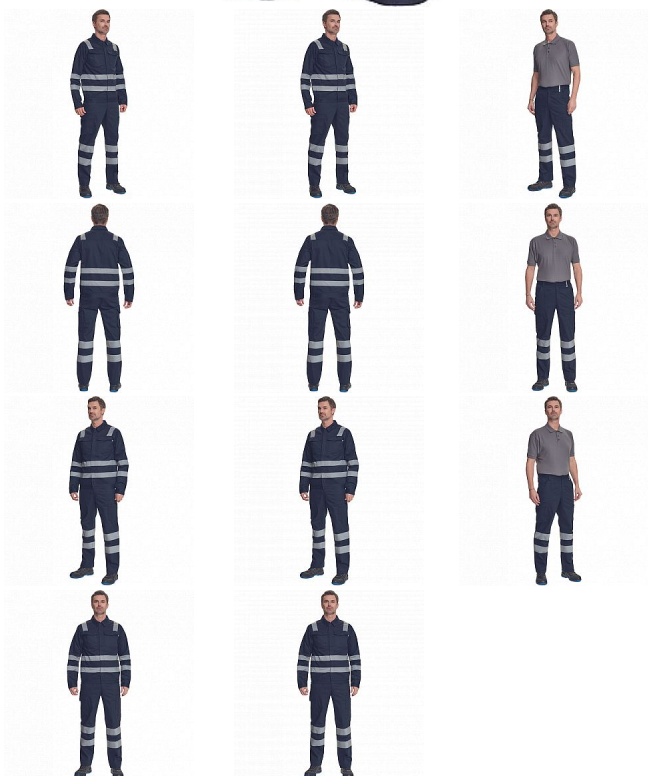

# HUELVA RFLX kalhoty navy

» PRACOVNÍ ODĚVY » HV reflexní oděvy » HV kalhoty » HUELVA RFLX kalhoty navy

Kód zboží 1034200603

EAN 8591806083318

Značka CERVA

Na skladě:

U dodavatele

# HUELVA RFLX kalhoty navy

» PRACOVNÍ ODĚVY » HV reflexní oděvy » HV kalhoty » HUELVA RFLX kalhoty navy

## Popis

• pánské lehké pracovní kalhoty s reflexními pruhy a elastickým pasem • 2 boční kapsy • 1 kapsička na mince • 2 stehenní kapsy, • 2 zadní kapsy • nastavitelná délka nohavic

## Parametry

Značka	CERVA
Materiál	<b>Svrchní materiál:</b> 65% polyester, 35% bavlna, 195 g/m <sup>2</sup>
Norma	EN ISO 13688:2013 EN ISO 13688:2013+A1:2021
Barva	modrá
Pohlaví	Pánské