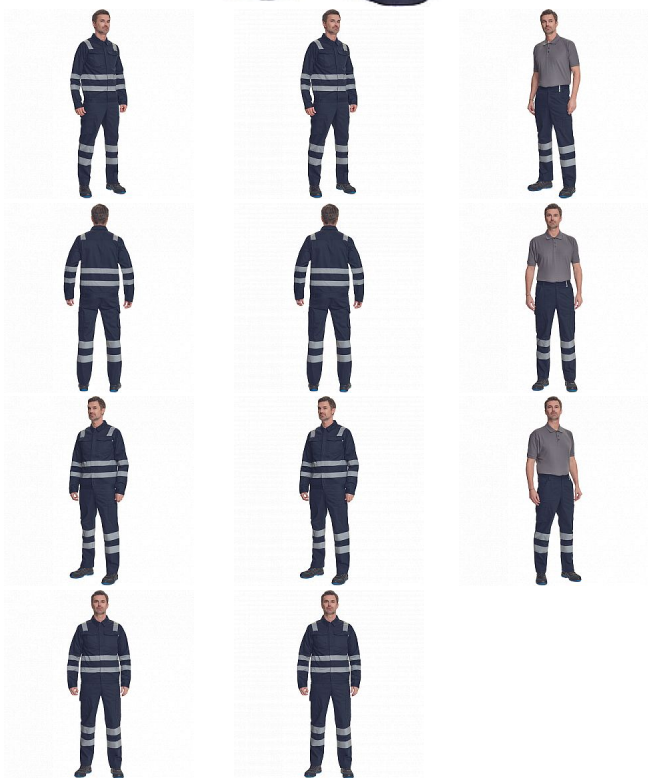

HUELVA RFLX kalhoty navy

» PRACOVNÍ ODĚVY » HV reflexní oděvy » HV kalhoty » HUELVA RFLX kalhoty navy

Kód zboží

1034200603

EAN

8591806083318

Značka

CERVA

Na skladě:

U dodavatele

HUELVA RFLX kalhoty navy

» PRACOVNÍ ODĚVY » HV reflexní oděvy » HV kalhoty » HUELVA RFLX kalhoty navy

Popis

• pánské lehké pracovní kalhoty s reflexními pruhy a elastickým pasem • 2 boční kapsy • 1 kapsička na mince • 2 stehenní kapsy, • 2 zadní kapsy • nastavitelná délka nohavic

Parametry

Značka	CERVA
Materiál	Svrchní materiál: 65% polyester, 35% bavlna, 195 g/m ²
Norma	EN ISO 13688:2013 EN ISO 13688:2013+A1:2021
Barva	modrá
Pohlaví	Pánské