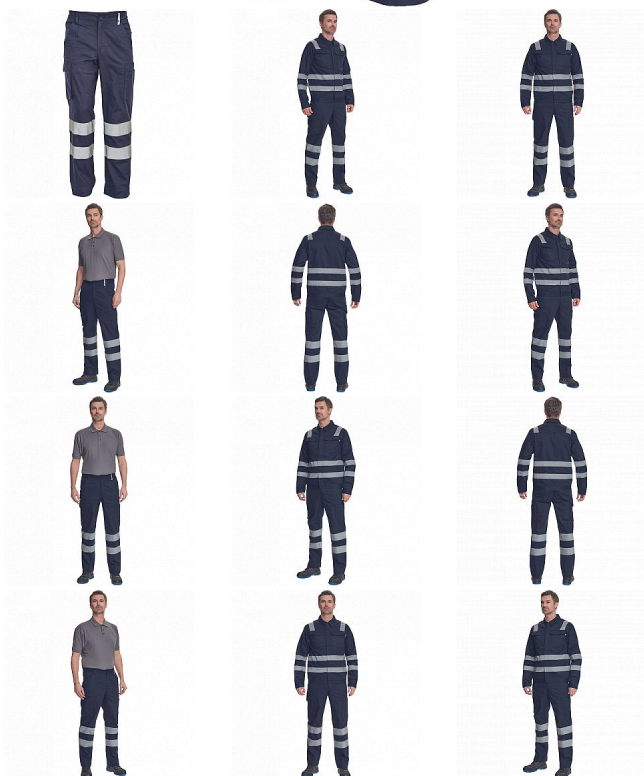

HUELVA RFLX kalhoty navy

» PRACOVNÍ ODĚVY » HV reflexní oděvy » HV kalhoty » HUELVA RFLX kalhoty navy

Kód zboží

1034200603

EAN

8591806590694

Značka

CERVA

Na skladě:

U dodavatele

HUELVA RFLX kalhoty navy

» PRACOVNÍ ODĚVY » HV reflexní oděvy » HV kalhoty » HUELVA RFLX kalhoty navy

Popis

• pánské lehké pracovní kalhoty s reflexními pruhy a elastickým pasem • 2 boční kapsy • 1 kapsička na mince • 2 stehenní kapsy, • 2 zadní kapsy • nastavitelná délka nohavic

Parametry

Značka	CERVA
Materiál	Svrchní materiál: 65% polyester, 35% bavlna, 195 g/m ²
Norma	EN ISO 13688:2013 EN ISO 13688:2013+A1:2021
Barva	modrá
Pohlaví	Pánské