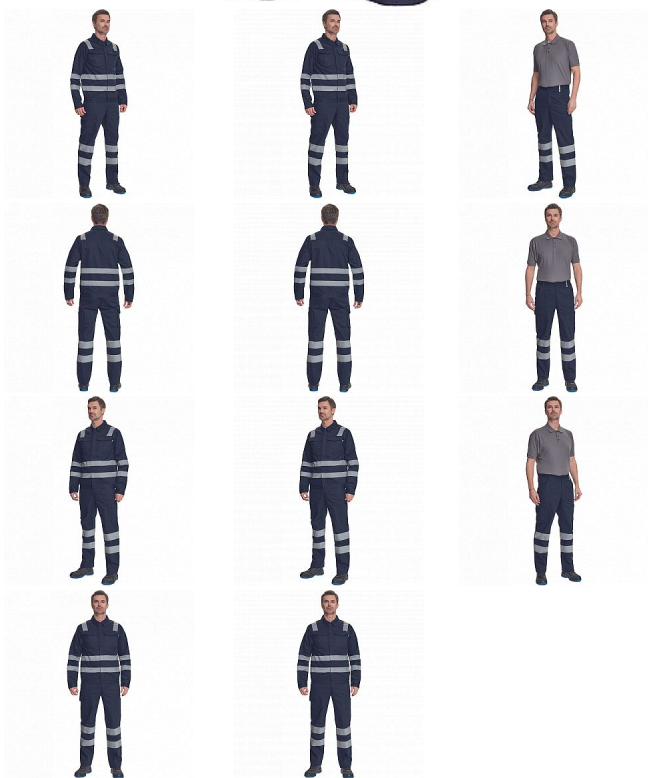

# HUELVA RFLX kalhoty navy

» PRACOVNÍ ODĚVY » HV reflexní oděvy » HV kalhoty » HUELVA RFLX kalhoty navy

Kód zboží	1034200603
EAN	8591806590694
Značka	CERVA

Na skladě: U dodavatele

# HUELVA RFLX kalhoty navy

» PRACOVNÍ ODĚVY » HV reflexní oděvy » HV kalhoty » HUELVA RFLX kalhoty navy

## Popis

• pánské lehké pracovní kalhoty s reflexními pruhy a elastickým pasem • 2 boční kapsy • 1 kapsička na mince • 2 stehenní kapsy, • 2 zadní kapsy • nastavitelná délka nohavic

## Parametry

Značka	CERVA
Materiál	<b>Svrchní materiál:</b> 65% polyester, 35% bavlna, 195 g/m <sup>2</sup>
Norma	EN ISO 13688:2013 EN ISO 13688:2013+A1:2021
Barva	modrá
Pohlaví	Pánské