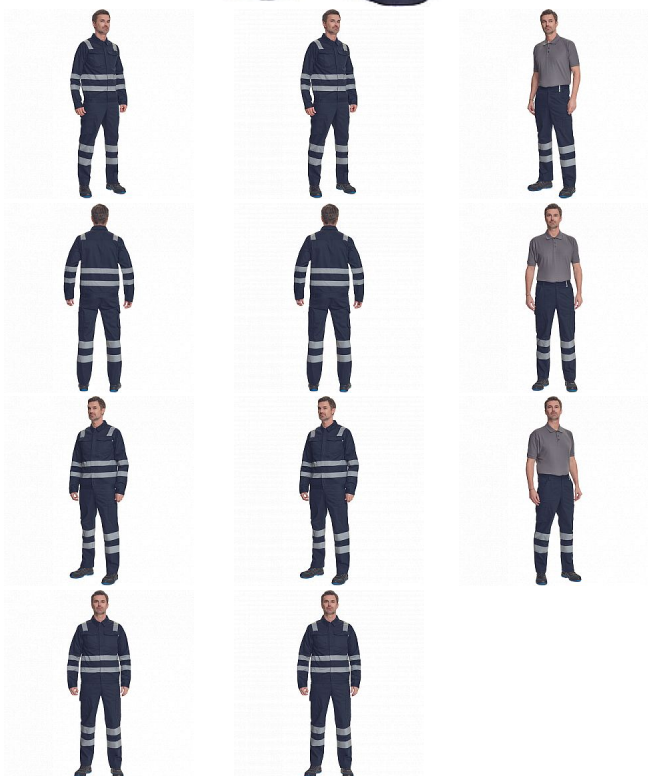

HUELVA RFLX kalhoty navy

» PRACOVNÍ ODĚVY » HV reflexní oděvy » HV kalhoty » HUELVA RFLX kalhoty navy

Kód zboží 1034200603

EAN 8595037025796

Značka CERVA

Na skladě: U dodavatele
U dodavatele: 29 KS

HUELVA RFLX kalhoty navy

» PRACOVNÍ ODĚVY » HV reflexní oděvy » HV kalhoty » HUELVA RFLX kalhoty navy

Popis

• pánské lehké pracovní kalhoty s reflexními pruhy a elastickým pasem • 2 boční kapsy • 1 kapsička na mince • 2 stehenní kapsy, • 2 zadní kapsy • nastavitelná délka nohavic

Parametry

Značka	CERVA
Materiál	Svrchní materiál: 65% polyester, 35% bavlna, 195 g/m ²
Norma	EN ISO 13688:2013 EN ISO 13688:2013+A1:2021
Barva	modrá
Pohlaví	Pánské