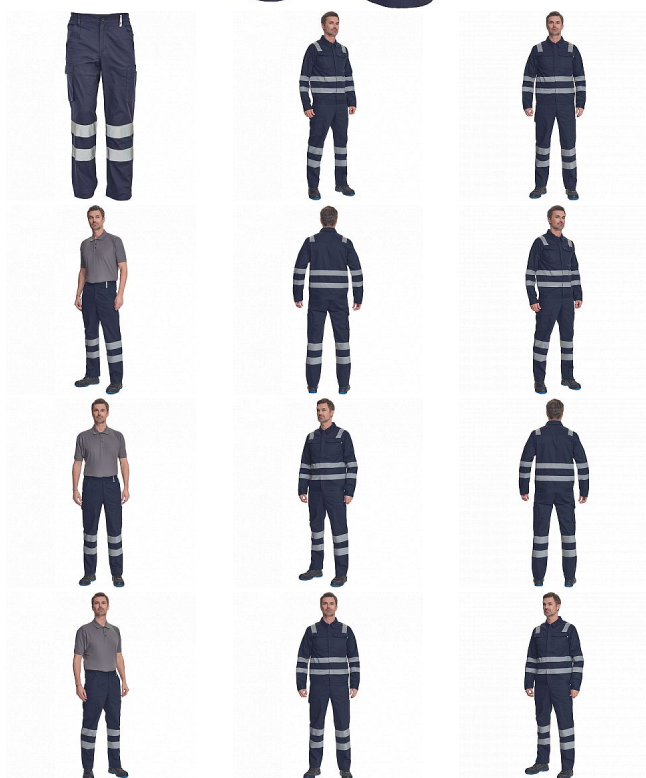

HUELVA RFLX kalhoty navy

» PRACOVNÍ ODĚVY » HV reflexní oděvy » HV kalhoty » HUELVA RFLX kalhoty navy

Kód zboží 1034200603

EAN 8595037025796

Značka CERVA

Na skladě: U dodavatele
U dodavatele: 22 KS

HUELVA RFLX kalhoty navy

» PRACOVNÍ ODĚVY » HV reflexní oděvy » HV kalhoty » HUELVA RFLX kalhoty navy

Popis

• pánské lehké pracovní kalhoty s reflexními pruhy a elastickým pasem • 2 boční kapsy • 1 kapsička na mince • 2 stehenní kapsy, • 2 zadní kapsy • nastavitelná délka nohavic

Parametry

Značka	CERVA
Materiál	Svrchní materiál: 65% polyester, 35% bavlna, 195 g/m ²
Norma	EN ISO 13688:2013 EN ISO 13688:2013+A1:2021
Barva	modrá
Pohlaví	Pánské