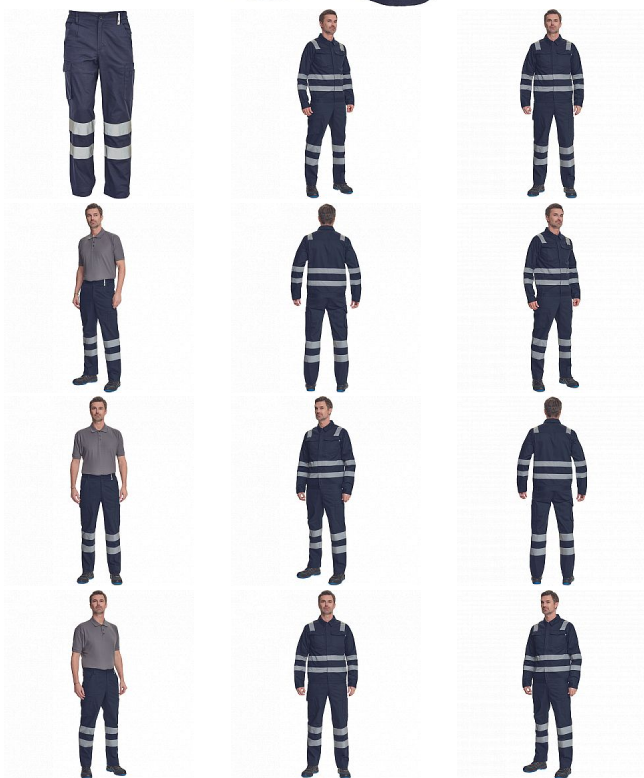

HUELVA RFLX kalhoty navy

» PRACOVNÍ ODĚVY » HV reflexní oděvy » HV kalhoty » HUELVA RFLX kalhoty navy

Kód zboží 1034200603

EAN 8595037025796

Značka CERVA

Na skladě: U dodavatele
U dodavatele: 22 KS

HUELVA RFLX kalhoty navy

» PRACOVNÍ ODĚVY » HV reflexní oděvy » HV kalhoty » HUELVA RFLX kalhoty navy

Popis

• pánské lehké pracovní kalhoty s reflexními pruhy a elastickým pasem • 2 boční kapsy • 1 kapsička na mince • 2 stehenní kapsy, • 2 zadní kapsy • nastavitelná délka nohavic

Parametry

| | |
|----------|--|
| Značka | CERVA |
| Materiál | Svrchní materiál: 65% polyester, 35% bavlna, 195 g/m ² |
| Norma | EN ISO 13688:2013 EN ISO 13688:2013+A1:2021 |
| Barva | modrá |
| Pohlaví | Pánské |