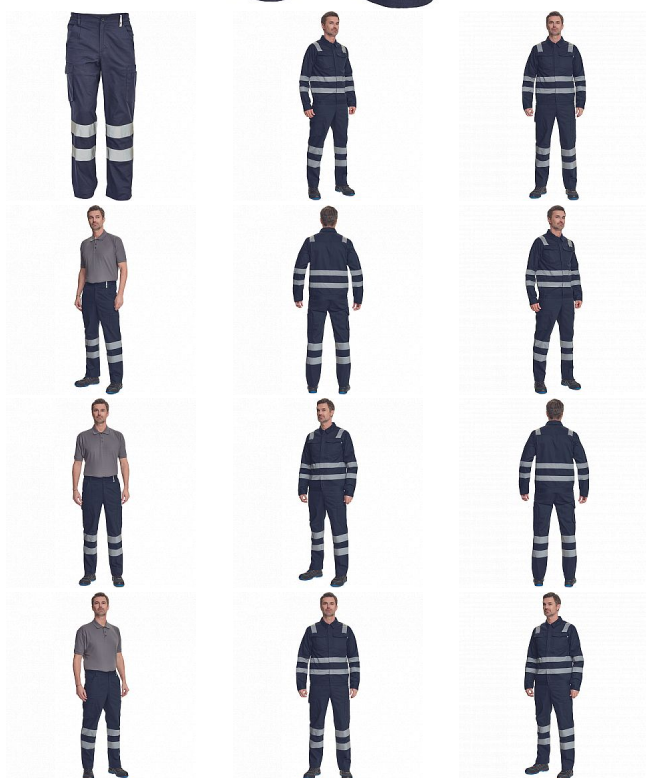

# HUELVA RFLX kalhoty navy

» PRACOVNÍ ODĚVY » HV reflexní oděvy » HV kalhoty » HUELVA RFLX kalhoty navy

Kód zboží

1034200603

Značka

CERVA

Na skladě:

U dodavatele

# HUELVA RFLX kalhoty navy

» PRACOVNÍ ODĚVY » HV reflexní oděvy » HV kalhoty » HUELVA RFLX kalhoty navy

## Popis

• pánské lehké pracovní kalhoty s reflexními pruhy a elastickým pasem • 2 boční kapsy • 1 kapsička na mince • 2 stehenní kapsy, • 2 zadní kapsy • nastavitelná délka nohavic

## Parametry

Značka	CERVA
Materiál	<b>Svrchní materiál:</b> 65% polyester, 35% bavlna, 195 g/m <sup>2</sup>
Norma	EN ISO 13688:2013 EN ISO 13688:2013+A1:2021
Barva	modrá
Pohlaví	Pánské