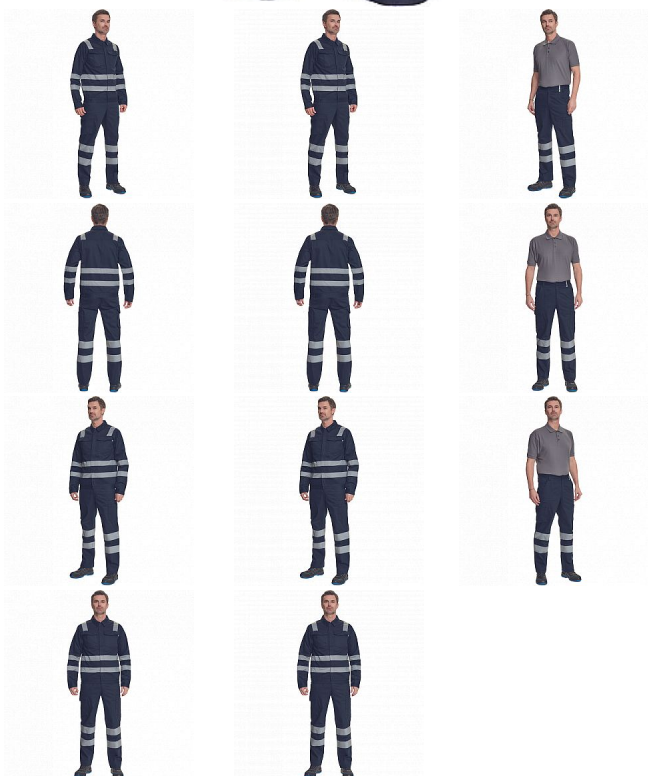

HUELVA RFLX kalhoty navy

» PRACOVNÍ ODĚVY » HV reflexní oděvy » HV kalhoty » HUELVA RFLX kalhoty navy

Kód zboží

1034200603

Značka

CERVA

Na skladě:

U dodavatele

HUELVA RFLX kalhoty navy

» PRACOVNÍ ODĚVY » HV reflexní oděvy » HV kalhoty » HUELVA RFLX kalhoty navy

Popis

• pánské lehké pracovní kalhoty s reflexními pruhy a elastickým pasem • 2 boční kapsy • 1 kapsička na mince • 2 stehenní kapsy, • 2 zadní kapsy • nastavitelná délka nohavic

Parametry

Značka	CERVA
Materiál	Svrchní materiál: 65% polyester, 35% bavlna, 195 g/m ²
Norma	EN ISO 13688:2013 EN ISO 13688:2013+A1:2021
Barva	modrá
Pohlaví	Pánské