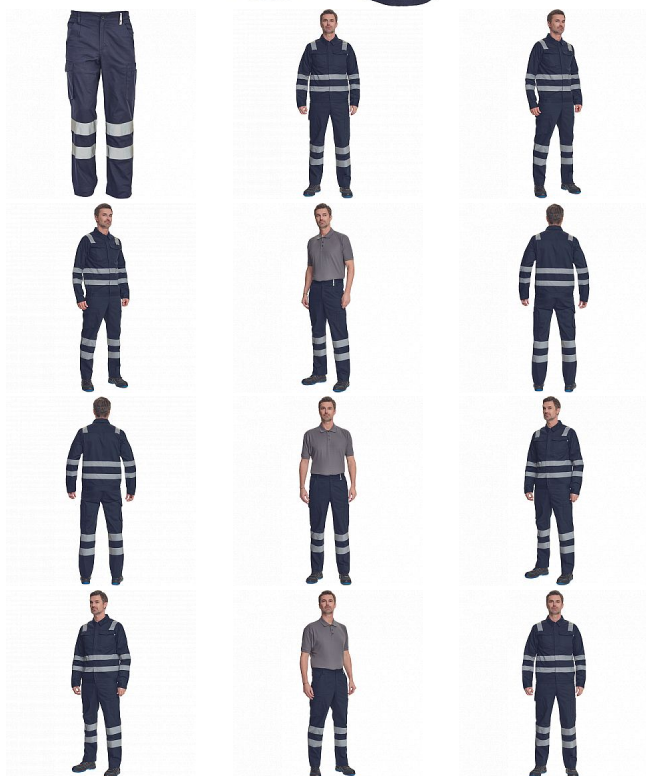

HUELVA RFLX kalhoty navy

» PRACOVNÍ ODĚVY » HV reflexní oděvy » HV kalhoty

Kód zboží 1034200603

Dodavatelské číslo 0352000941xxx

Značka CERVA

Dostupnost: 340 KS

HUELVA RFLX kalhoty navy

» PRACOVNÍ ODĚVY » HV reflexní oděvy » HV kalhoty

Popis

• pánské lehké pracovní kalhoty s reflexními pruhy a elastickým pasem • 2 boční kapsy • 1 kapsička na mince • 2 stehenní kapsy, • 2 zadní kapsy • nastavitelná délka nohavic

Parametry

Značka	CERVA
Materiál	Svrchní materiál: 65% polyester, 35% bavlna, 195 g/m ²
Norma	EN ISO 13688:2013 EN ISO 13688:2013+A1:2021
Barva	modrá
Pohlaví	Pánské