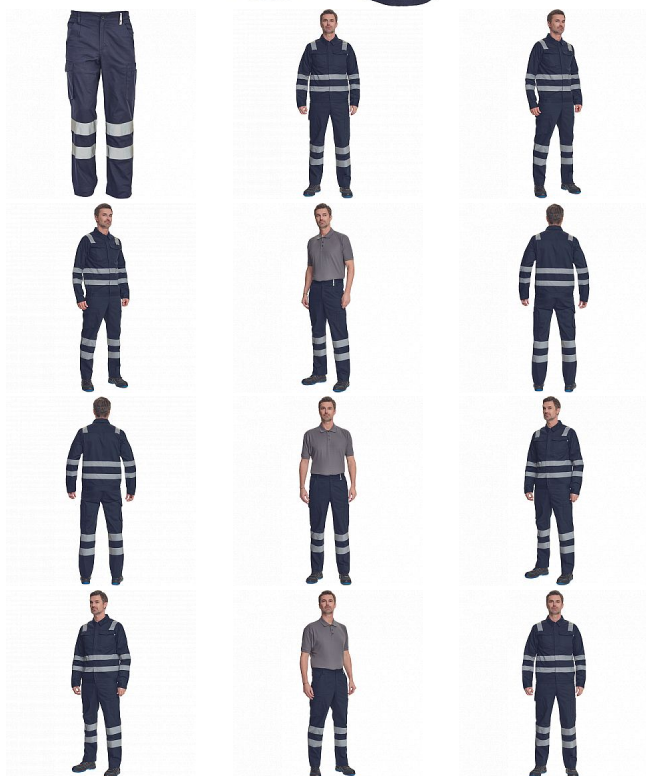

# HUELVA RFLX kalhoty navy

» PRACOVNÍ ODĚVY » HV reflexní oděvy » HV kalhoty

Kód zboží 1034200603

Dodavatelské číslo 0352000941xxx

Značka CERVA

Dostupnost: 340 KS

# HUELVA RFLX kalhoty navy

» PRACOVNÍ ODĚVY » HV reflexní oděvy » HV kalhoty

## Popis

• pánské lehké pracovní kalhoty s reflexními pruhy a elastickým pasem • 2 boční kapsy • 1 kapsička na mince • 2 stehenní kapsy, • 2 zadní kapsy • nastavitelná délka nohavic

## Parametry

Značka	CERVA
Materiál	<b>Svrchní materiál:</b> 65% polyester, 35% bavlna, 195 g/m <sup>2</sup>
Norma	EN ISO 13688:2013 EN ISO 13688:2013+A1:2021
Barva	modrá
Pohlaví	Pánské