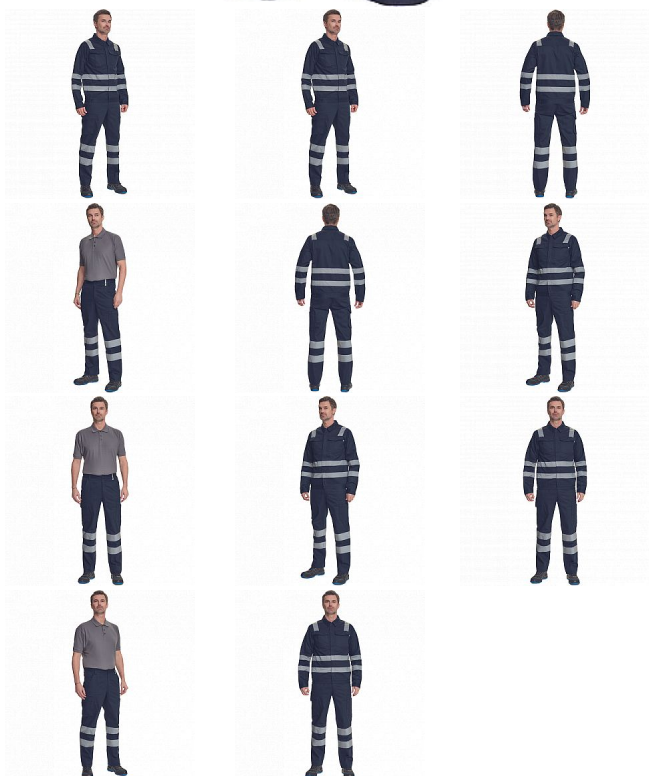

# HUELVA RFLX kalhoty navy

» PRACOVNÍ ODĚVY » HV reflexní oděvy » HV kalhoty

Kód zboží	1034200603
Dodavatelské číslo	0352000941xxx
Značka	CERVA

Dostupnost: 786 KS

# HUELVA RFLX kalhoty navy

» PRACOVNÍ ODĚVY » HV reflexní oděvy » HV kalhoty

## Popis

• pánské lehké pracovní kalhoty s reflexními pruhy a elastickým pasem • 2 boční kapsy • 1 kapsička na mince • 2 stehenní kapsy, • 2 zadní kapsy • nastavitelná délka nohavic

## Parametry

Značka	CERVA
Materiál	<b>Svrchní materiál:</b> 65% polyester, 35% bavlna, 195 g/m <sup>2</sup>
Norma	EN ISO 13688:2013 EN ISO 13688:2013+A1:2021
Barva	modrá
Pohlaví	Pánské