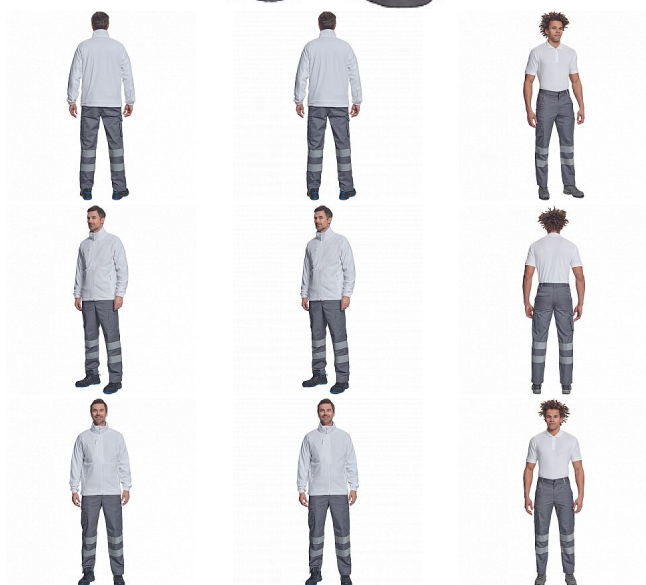

HUELVA RFLX kalhoty šedá

» PRACOVNÍ ODĚVY » HV reflexní oděvy » HV kalhoty » HUELVA RFLX kalhoty šedá

Popis

- pánské lehké pracovní kalhoty s reflexními pruhy a elastickým pasem
- 2 boční kapsy
- 1 kapsička na mince
- 2 stehenní kapsy
- 2 zadní kapsy
- nastavitelná délka nohavic

Kód zboží	1034200602
EAN	8591806015395
Značka	CERVA

Na skladě: U dodavatele
U dodavatele: 13 KS

Parametry

Značka	CERVA
Materiál	Svrchní materiál: 65% polyester, 35% bavlna, 195 g/m ²
Norma	EN ISO 13688:2013 EN ISO 13688:2013+A1:2021
Barva	šedá
Pohlaví	Pánské