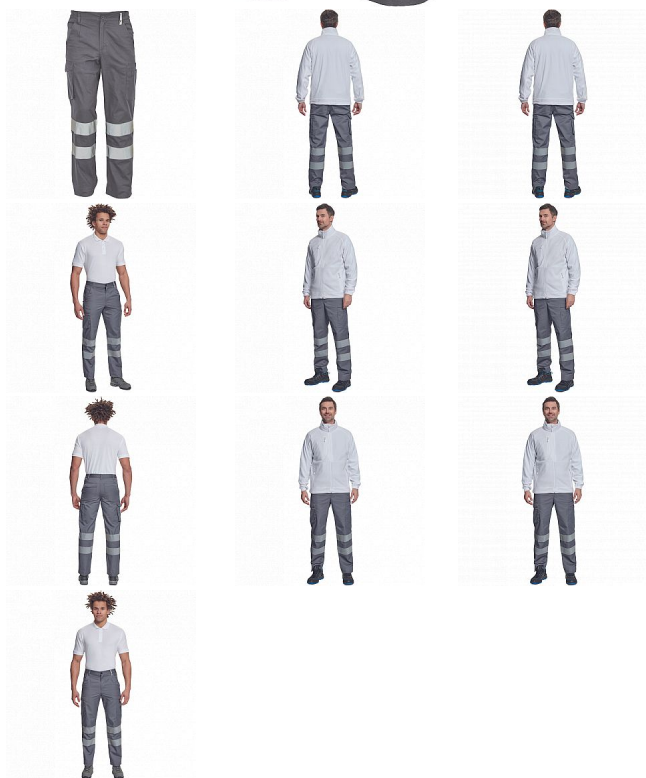

HUELVA RFLX kalhoty šedá

» PRACOVNÍ ODĚVY » HV reflexní oděvy » HV kalhoty » HUELVA RFLX kalhoty šedá

Kód zboží 1034200602

EAN 8591806015395

Značka CERVA

Na skladě: U dodavatele
U dodavatele: 13 KS

HUELVA RFLX kalhoty šedá

» PRACOVNÍ ODĚVY » HV reflexní oděvy » HV kalhoty » HUELVA RFLX kalhoty šedá

Popis

• pánské lehké pracovní kalhoty s reflexními pruhy a elastickým pasem • 2 boční kapsy • 1 kapsička na mince • 2 stehenní kapsy, • 2 zadní kapsy • nastavitelná délka nohavic

Parametry

Značka	CERVA
Materiál	Svrchní materiál: 65% polyester, 35% bavlna, 195 g/m ²
Norma	EN ISO 13688:2013 EN ISO 13688:2013+A1:2021
Barva	šedá
Pohlaví	Pánské