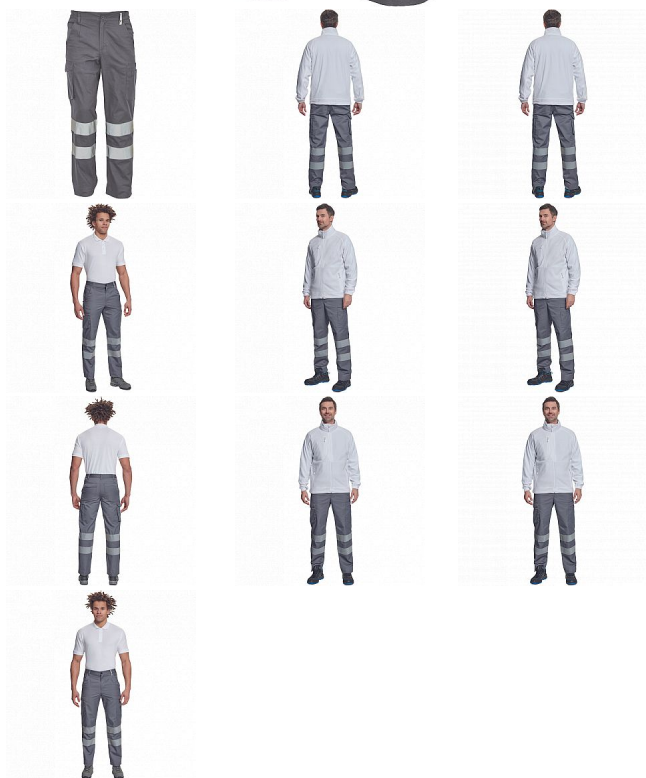

HUELVA RFLX kalhoty šedá

» PRACOVNÍ ODĚVY » HV reflexní oděvy » HV kalhoty » HUELVA RFLX kalhoty šedá

Kód zboží 1034200602

EAN 8591806015401

Značka CERVA

Na skladě: U dodavatele
U dodavatele: 36 KS

HUELVA RFLX kalhoty šedá

» PRACOVNÍ ODĚVY » HV reflexní oděvy » HV kalhoty » HUELVA RFLX kalhoty šedá

Popis

• pánské lehké pracovní kalhoty s reflexními pruhy a elastickým pasem • 2 boční kapsy • 1 kapsička na mince • 2 stehenní kapsy, • 2 zadní kapsy • nastavitelná délka nohavic

Parametry

Značka	CERVA
Materiál	Svrchní materiál: 65% polyester, 35% bavlna, 195 g/m ²
Norma	EN ISO 13688:2013 EN ISO 13688:2013+A1:2021
Barva	šedá
Pohlaví	Pánské