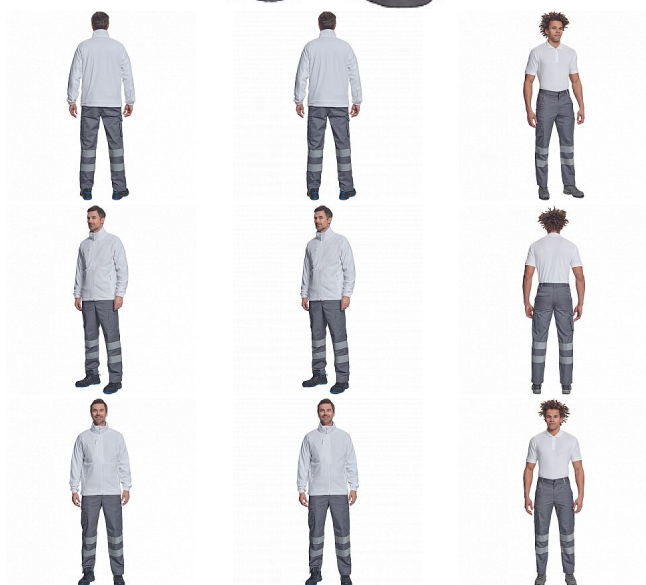

HUELVA RFLX kalhoty šedá

» PRACOVNÍ ODĚVY » HV reflexní oděvy » HV kalhoty » HUELVA RFLX kalhoty šedá

Popis

- pánské lehké pracovní kalhoty s reflexními pruhy a elastickým pasem
- 2 boční kapsy
- 1 kapsička na mince
- 2 stehenní kapsy
- 2 zadní kapsy
- nastavitelná délka nohavic

Kód zboží	1034200602
EAN	8591806015418
Značka	CERVA

Na skladě: U dodavatele
U dodavatele: 77 KS

Parametry

Značka	CERVA
Materiál	Svrchní materiál: 65% polyester, 35% bavlna, 195 g/m ²
Norma	EN ISO 13688:2013 EN ISO 13688:2013+A1:2021
Barva	šedá
Pohlaví	Pánské