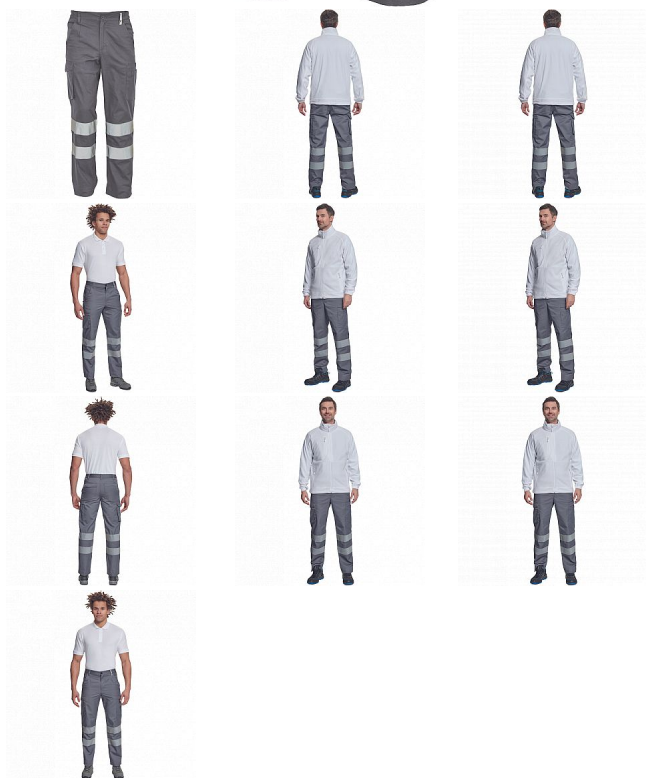

HUELVA RFLX kalhoty šedá

» PRACOVNÍ ODĚVY » HV reflexní oděvy » HV kalhoty » HUELVA RFLX kalhoty šedá

Kód zboží	1034200602
EAN	8591806015418
Značka	CERVA

Na skladě:	U dodavatele
U dodavatele:	55 KS

HUELVA RFLX kalhoty šedá

» PRACOVNÍ ODĚVY » HV reflexní oděvy » HV kalhoty » HUELVA RFLX kalhoty šedá

Popis

• pánské lehké pracovní kalhoty s reflexními pruhy a elastickým pasem • 2 boční kapsy • 1 kapsička na mince • 2 stehenní kapsy, • 2 zadní kapsy • nastavitelná délka nohavic

Parametry

Značka	CERVA
Materiál	Svrchní materiál: 65% polyester, 35% bavlna, 195 g/m ²
Norma	EN ISO 13688:2013 EN ISO 13688:2013+A1:2021
Barva	šedá
Pohlaví	Pánské