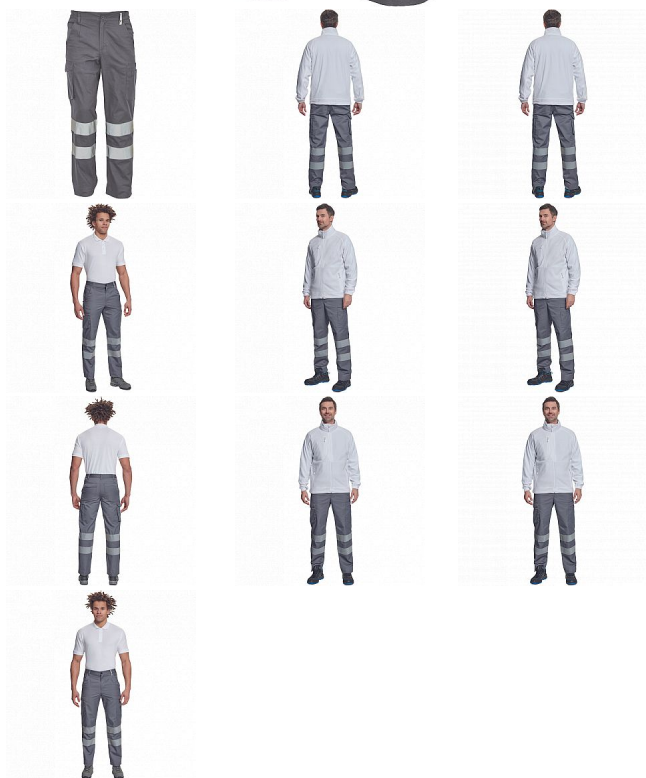

HUELVA RFLX kalhoty šedá

» PRACOVNÍ ODĚVY » HV reflexní oděvy » HV kalhoty » HUELVA RFLX kalhoty šedá

Kód zboží 1034200602

EAN 8591806015425

Značka CERVA

Na skladě: U dodavatele
U dodavatele: 184 KS

HUELVA RFLX kalhoty šedá

» PRACOVNÍ ODĚVY » HV reflexní oděvy » HV kalhoty » HUELVA RFLX kalhoty šedá

Popis

• pánské lehké pracovní kalhoty s reflexními pruhy a elastickým pasem • 2 boční kapsy • 1 kapsička na mince • 2 stehenní kapsy, • 2 zadní kapsy • nastavitelná délka nohavic

Parametry

| | |
|----------|--|
| Značka | CERVA |
| Materiál | Svrchní materiál: 65% polyester, 35% bavlna, 195 g/m ² |
| Norma | EN ISO 13688:2013 EN ISO 13688:2013+A1:2021 |
| Barva | šedá |
| Pohlaví | Pánské |