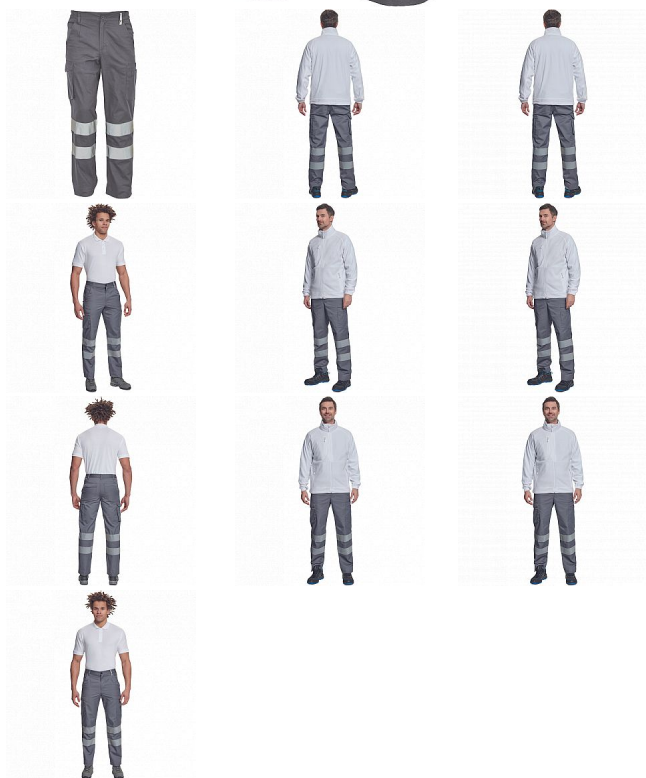

# HUELVA RFLX kalhoty šedá

» PRACOVNÍ ODĚVY » HV reflexní oděvy » HV kalhoty » HUELVA RFLX kalhoty šedá

Kód zboží 1034200602

EAN 8591806015432

Značka CERVA

Na skladě: U dodavatele  
U dodavatele: 108 KS

# HUELVA RFLX kalhoty šedá

» PRACOVNÍ ODĚVY » HV reflexní oděvy » HV kalhoty » HUELVA RFLX kalhoty šedá

## Popis

• pánské lehké pracovní kalhoty s reflexními pruhy a elastickým pasem • 2 boční kapsy • 1 kapsička na mince • 2 stehenní kapsy, • 2 zadní kapsy • nastavitelná délka nohavic

## Parametry

Značka	CERVA
Materiál	<b>Svrchní materiál:</b> 65% polyester, 35% bavlna, 195 g/m <sup>2</sup>
Norma	EN ISO 13688:2013 EN ISO 13688:2013+A1:2021
Barva	šedá
Pohlaví	Pánské