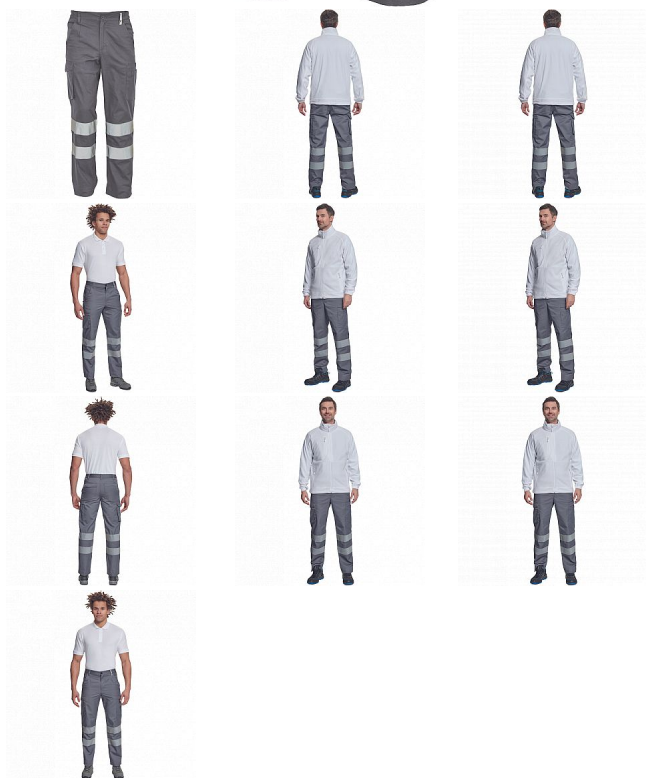

HUELVA RFLX kalhoty šedá

» PRACOVNÍ ODĚVY » HV reflexní oděvy » HV kalhoty » HUELVA RFLX kalhoty šedá

Kód zboží	1034200602
EAN	8591806015432
Značka	CERVA

Na skladě:	U dodavatele
U dodavatele:	108 KS

HUELVA RFLX kalhoty šedá

» PRACOVNÍ ODĚVY » HV reflexní oděvy » HV kalhoty » HUELVA RFLX kalhoty šedá

Popis

• pánské lehké pracovní kalhoty s reflexními pruhy a elastickým pasem • 2 boční kapsy • 1 kapsička na mince • 2 stehenní kapsy, • 2 zadní kapsy • nastavitelná délka nohavic

Parametry

Značka	CERVA
Materiál	Svrchní materiál: 65% polyester, 35% bavlna, 195 g/m ²
Norma	EN ISO 13688:2013 EN ISO 13688:2013+A1:2021
Barva	šedá
Pohlaví	Pánské