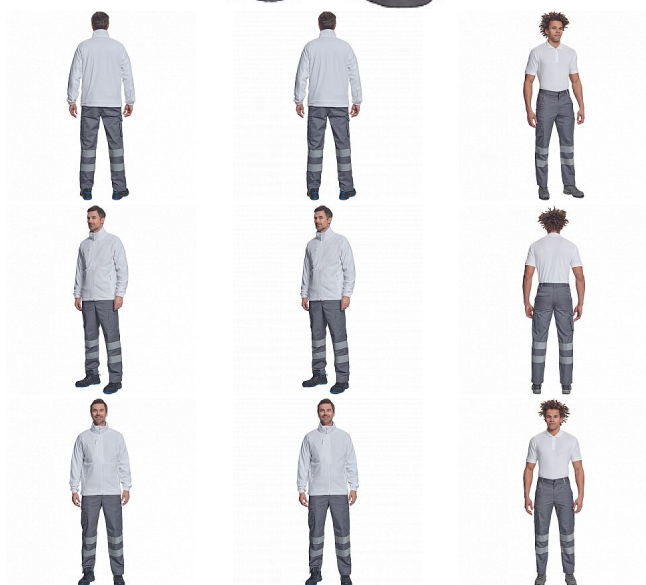

HUELVA RFLX kalhoty šedá

» PRACOVNÍ ODĚVY » HV reflexní oděvy » HV kalhoty » HUELVA RFLX kalhoty šedá

Popis

- pánské lehké pracovní kalhoty s reflexními pruhy a elastickým pasem
- 2 boční kapsy
- 1 kapsička na mince
- 2 stehenní kapsy
- 2 zadní kapsy
- nastavitelná délka nohavic

Kód zboží	1034200602
EAN	8591806015432
Značka	CERVA

Na skladě: U dodavatele
U dodavatele: 152 KS

Parametry

Značka	CERVA
Materiál	Svrchní materiál: 65% polyester, 35% bavlna, 195 g/m ²
Norma	EN ISO 13688:2013 EN ISO 13688:2013+A1:2021
Barva	šedá
Pohlaví	Pánské