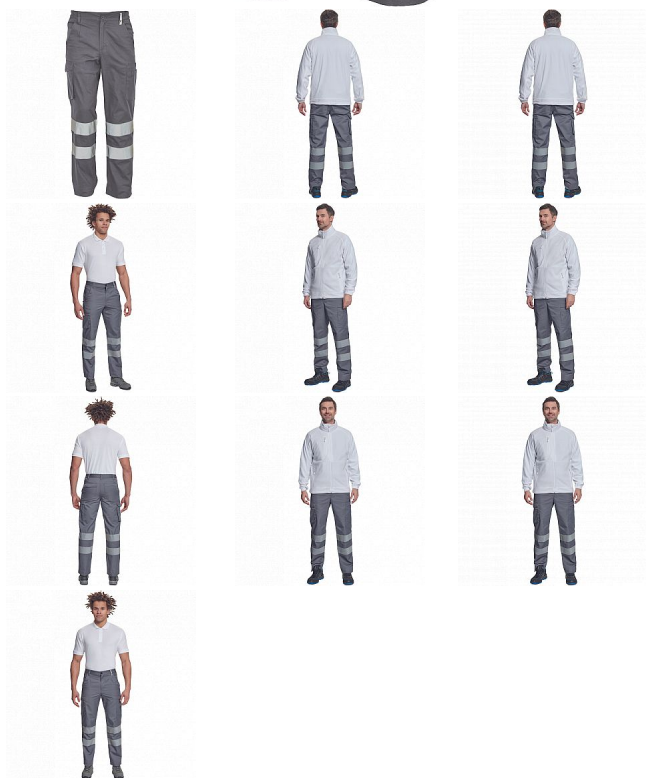

HUELVA RFLX kalhoty šedá

» PRACOVNÍ ODĚVY » HV reflexní oděvy » HV kalhoty » HUELVA RFLX kalhoty šedá

Kód zboží	1034200602
EAN	8591806015449
Značka	CERVA

Na skladě: U dodavatele
U dodavatele: 122 KS

HUELVA RFLX kalhoty šedá

» PRACOVNÍ ODĚVY » HV reflexní oděvy » HV kalhoty » HUELVA RFLX kalhoty šedá

Popis

• pánské lehké pracovní kalhoty s reflexními pruhy a elastickým pasem • 2 boční kapsy • 1 kapsička na mince • 2 stehenní kapsy, • 2 zadní kapsy • nastavitelná délka nohavic

Parametry

Značka	CERVA
Materiál	Svrchní materiál: 65% polyester, 35% bavlna, 195 g/m ²
Norma	EN ISO 13688:2013 EN ISO 13688:2013+A1:2021
Barva	šedá
Pohlaví	Pánské