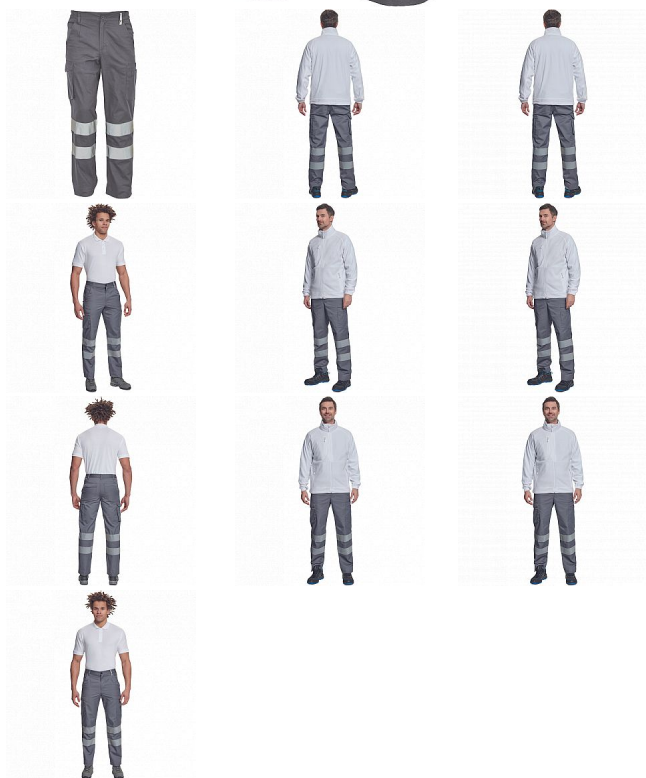

HUELVA RFLX kalhoty šedá

» PRACOVNÍ ODĚVY » HV reflexní oděvy » HV kalhoty » HUELVA RFLX kalhoty šedá

Kód zboží 1034200602

EAN 8591806015456

Značka CERVA

Na skladě: U dodavatele
U dodavatele: 84 KS

HUELVA RFLX kalhoty šedá

» PRACOVNÍ ODĚVY » HV reflexní oděvy » HV kalhoty » HUELVA RFLX kalhoty šedá

Popis

• pánské lehké pracovní kalhoty s reflexními pruhy a elastickým pasem • 2 boční kapsy • 1 kapsička na mince • 2 stehenní kapsy, • 2 zadní kapsy • nastavitelná délka nohavic

Parametry

Značka	CERVA
Materiál	Svrchní materiál: 65% polyester, 35% bavlna, 195 g/m ²
Norma	EN ISO 13688:2013 EN ISO 13688:2013+A1:2021
Barva	šedá
Pohlaví	Pánské