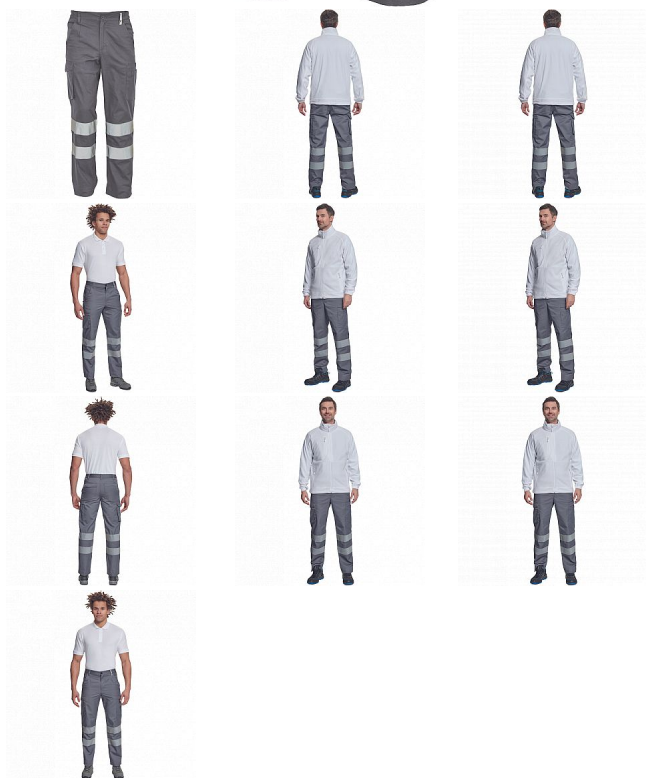

# HUELVA RFLX kalhoty šedá

» PRACOVNÍ ODĚVY » HV reflexní oděvy » HV kalhoty » HUELVA RFLX kalhoty šedá

Kód zboží	1034200602
EAN	8591806015456
Značka	CERVA

Na skladě:	U dodavatele
U dodavatele:	84 KS

# HUELVA RFLX kalhoty šedá

» PRACOVNÍ ODĚVY » HV reflexní oděvy » HV kalhoty » HUELVA RFLX kalhoty šedá

## Popis

• pánské lehké pracovní kalhoty s reflexními pruhy a elastickým pasem • 2 boční kapsy • 1 kapsička na mince • 2 stehenní kapsy, • 2 zadní kapsy • nastavitelná délka nohavic

## Parametry

Značka	CERVA
Materiál	<b>Svrchní materiál:</b> 65% polyester, 35% bavlna, 195 g/m <sup>2</sup>
Norma	EN ISO 13688:2013 EN ISO 13688:2013+A1:2021
Barva	šedá
Pohlaví	Pánské