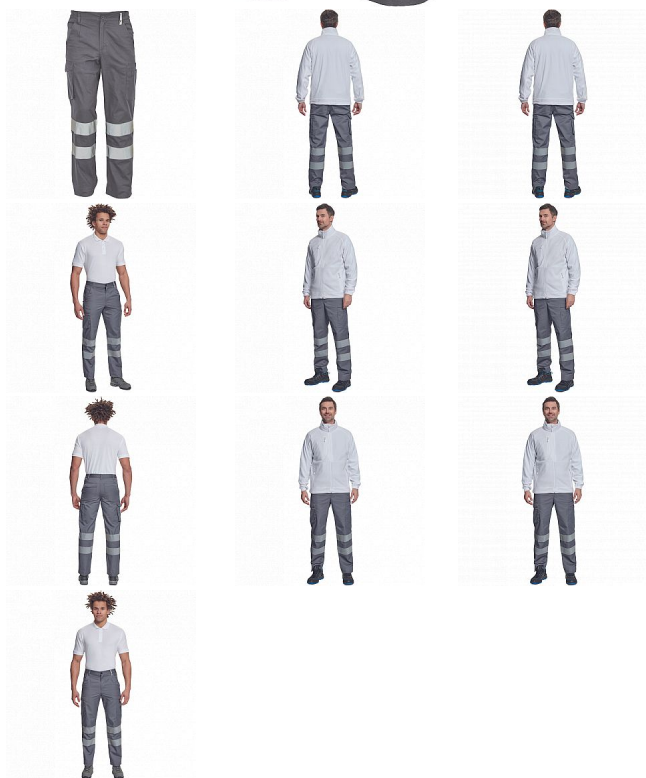

# HUELVA RFLX kalhoty šedá

» PRACOVNÍ ODĚVY » HV reflexní oděvy » HV kalhoty » HUELVA RFLX kalhoty šedá

Kód zboží 1034200602

EAN 8591806015456

Značka CERVA

Na skladě: U dodavatele  
U dodavatele: 84 KS

# HUELVA RFLX kalhoty šedá

» PRACOVNÍ ODĚVY » HV reflexní oděvy » HV kalhoty » HUELVA RFLX kalhoty šedá

## Popis

• pánské lehké pracovní kalhoty s reflexními pruhy a elastickým pasem • 2 boční kapsy • 1 kapsička na mince • 2 stehenní kapsy, • 2 zadní kapsy • nastavitelná délka nohavic

## Parametry

Značka	CERVA
Materiál	<b>Svrchní materiál:</b> 65% polyester, 35% bavlna, 195 g/m <sup>2</sup>
Norma	EN ISO 13688:2013 EN ISO 13688:2013+A1:2021
Barva	šedá
Pohlaví	Pánské