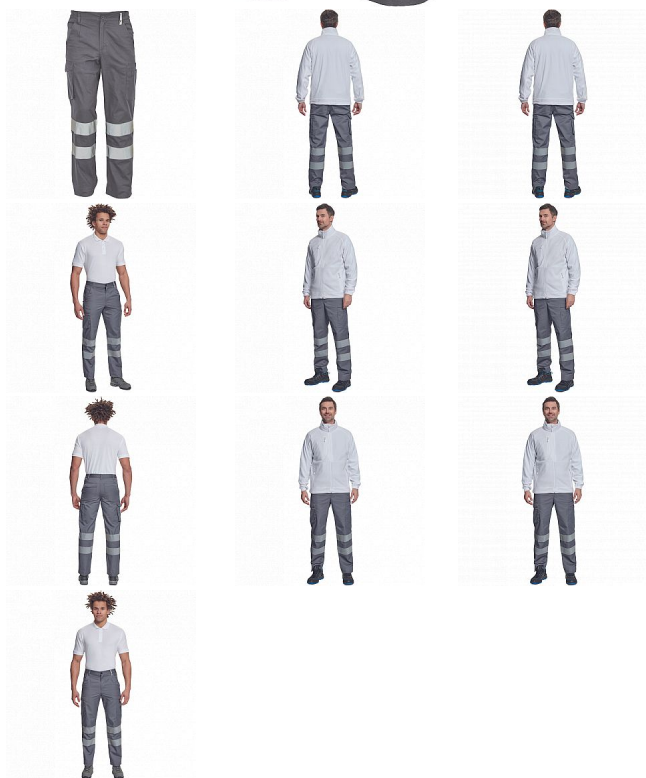

HUELVA RFLX kalhoty šedá

» PRACOVNÍ ODĚVY » HV reflexní oděvy » HV kalhoty » HUELVA RFLX kalhoty šedá

Kód zboží 1034200602

EAN 8591806015463

Značka CERVA

Na skladě: U dodavatele
U dodavatele: 44 KS

HUELVA RFLX kalhoty šedá

» PRACOVNÍ ODĚVY » HV reflexní oděvy » HV kalhoty » HUELVA RFLX kalhoty šedá

Popis

• pánské lehké pracovní kalhoty s reflexními pruhy a elastickým pasem • 2 boční kapsy • 1 kapsička na mince • 2 stehenní kapsy, • 2 zadní kapsy • nastavitelná délka nohavic

Parametry

Značka	CERVA
Materiál	Svrchní materiál: 65% polyester, 35% bavlna, 195 g/m ²
Norma	EN ISO 13688:2013 EN ISO 13688:2013+A1:2021
Barva	šedá
Pohlaví	Pánské