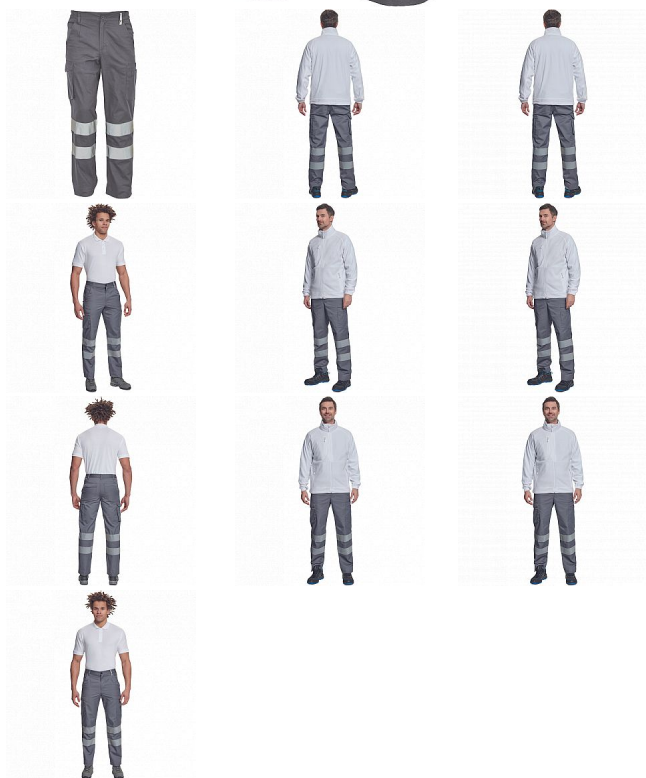

HUELVA RFLX kalhoty šedá

» PRACOVNÍ ODĚVY » HV reflexní oděvy » HV kalhoty » HUELVA RFLX kalhoty šedá

Kód zboží 1034200602

EAN 8591806015470

Značka CERVA

Na skladě: U dodavatele
U dodavatele: 18 KS

HUELVA RFLX kalhoty šedá

» PRACOVNÍ ODĚVY » HV reflexní oděvy » HV kalhoty » HUELVA RFLX kalhoty šedá

Popis

• pánské lehké pracovní kalhoty s reflexními pruhy a elastickým pasem • 2 boční kapsy • 1 kapsička na mince • 2 stehenní kapsy, • 2 zadní kapsy • nastavitelná délka nohavic

Parametry

Značka	CERVA
Materiál	Svrchní materiál: 65% polyester, 35% bavlna, 195 g/m ²
Norma	EN ISO 13688:2013 EN ISO 13688:2013+A1:2021
Barva	šedá
Pohlaví	Pánské