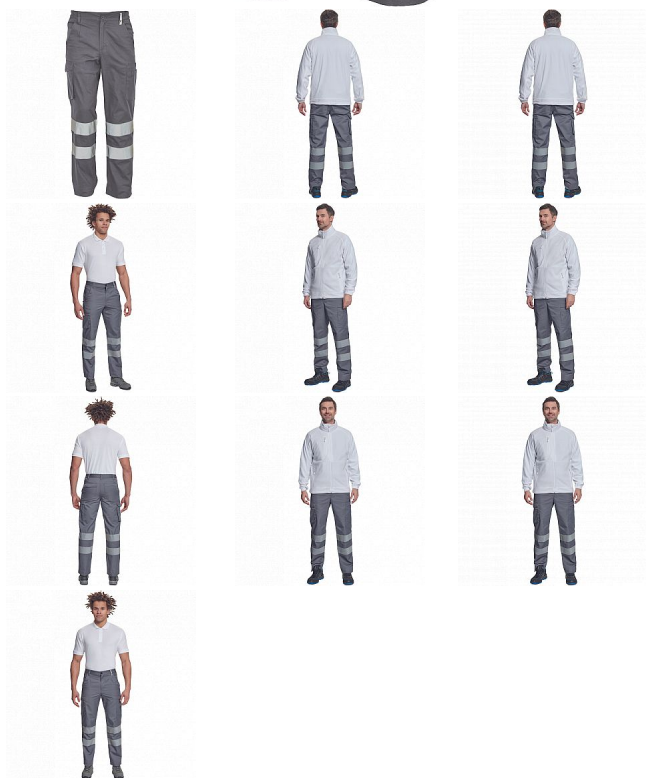

HUELVA RFLX kalhoty šedá

» PRACOVNÍ ODĚVY » HV reflexní oděvy » HV kalhoty » HUELVA RFLX kalhoty šedá

Kód zboží	1034200602
EAN	8591806015470
Značka	CERVA

Na skladě:	U dodavatele
U dodavatele:	18 KS

HUELVA RFLX kalhoty šedá

» PRACOVNÍ ODĚVY » HV reflexní oděvy » HV kalhoty » HUELVA RFLX kalhoty šedá

Popis

• pánské lehké pracovní kalhoty s reflexními pruhy a elastickým pasem • 2 boční kapsy • 1 kapsička na mince • 2 stehenní kapsy, • 2 zadní kapsy • nastavitelná délka nohavic

Parametry

Značka	CERVA
Materiál	Svrchní materiál: 65% polyester, 35% bavlna, 195 g/m ²
Norma	EN ISO 13688:2013 EN ISO 13688:2013+A1:2021
Barva	šedá
Pohlaví	Pánské