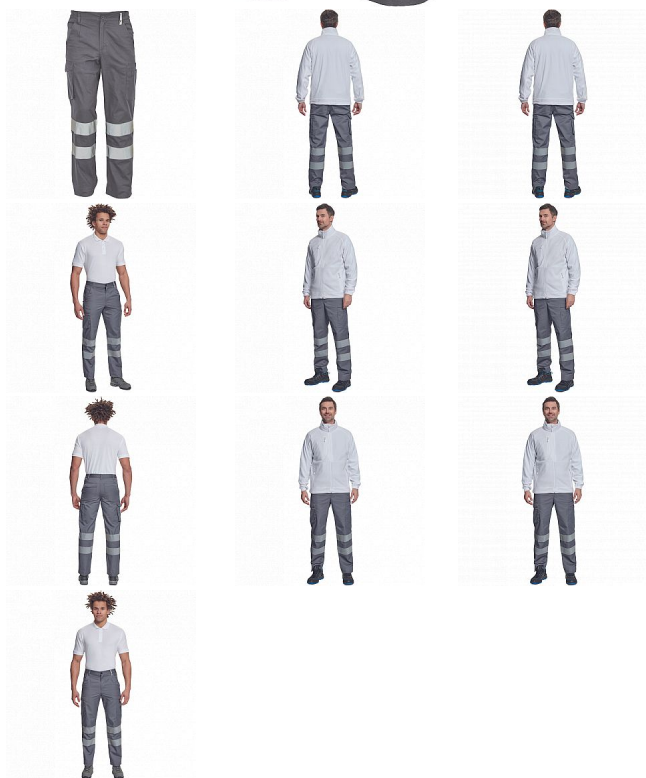

# HUELVA RFLX kalhoty šedá

» PRACOVNÍ ODĚVY » HV reflexní oděvy » HV kalhoty » HUELVA RFLX kalhoty šedá

Kód zboží 1034200602

EAN 8591806015487

Značka CERVA

Na skladě: U dodavatele  
U dodavatele: 10 KS

# HUELVA RFLX kalhoty šedá

» PRACOVNÍ ODĚVY » HV reflexní oděvy » HV kalhoty » HUELVA RFLX kalhoty šedá

## Popis

• pánské lehké pracovní kalhoty s reflexními pruhy a elastickým pasem • 2 boční kapsy • 1 kapsička na mince • 2 stehenní kapsy, • 2 zadní kapsy • nastavitelná délka nohavic

## Parametry

Značka	CERVA
Materiál	<b>Svrchní materiál:</b> 65% polyester, 35% bavlna, 195 g/m <sup>2</sup>
Norma	EN ISO 13688:2013 EN ISO 13688:2013+A1:2021
Barva	šedá
Pohlaví	Pánské