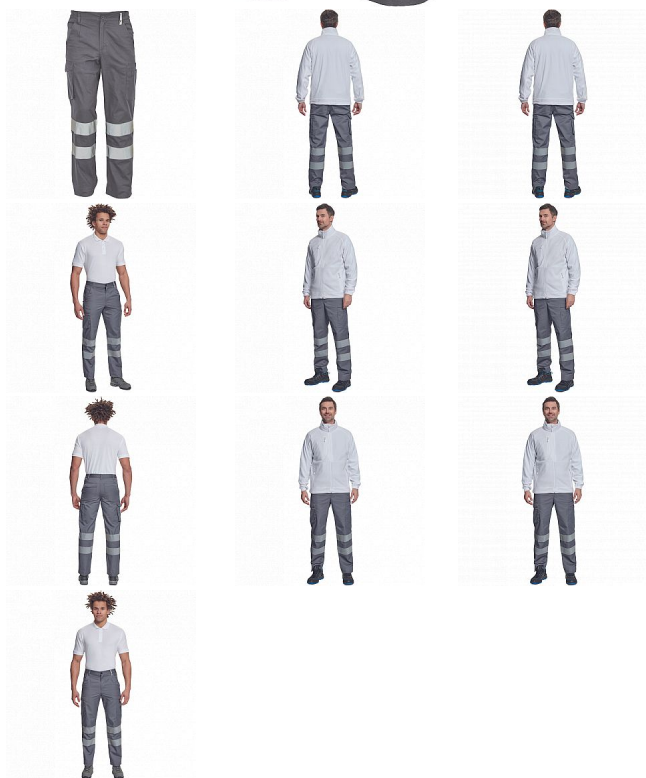

HUELVA RFLX kalhoty šedá

» PRACOVNÍ ODĚVY » HV reflexní oděvy » HV kalhoty » HUELVA RFLX kalhoty šedá

Kód zboží 1034200602

EAN 8591806015487

Značka CERVA

Na skladě: U dodavatele
U dodavatele: 10 KS

HUELVA RFLX kalhoty šedá

» PRACOVNÍ ODĚVY » HV reflexní oděvy » HV kalhoty » HUELVA RFLX kalhoty šedá

Popis

• pánské lehké pracovní kalhoty s reflexními pruhy a elastickým pasem • 2 boční kapsy • 1 kapsička na mince • 2 stehenní kapsy, • 2 zadní kapsy • nastavitelná délka nohavic

Parametry

Značka	CERVA
Materiál	Svrchní materiál: 65% polyester, 35% bavlna, 195 g/m ²
Norma	EN ISO 13688:2013 EN ISO 13688:2013+A1:2021
Barva	šedá
Pohlaví	Pánské