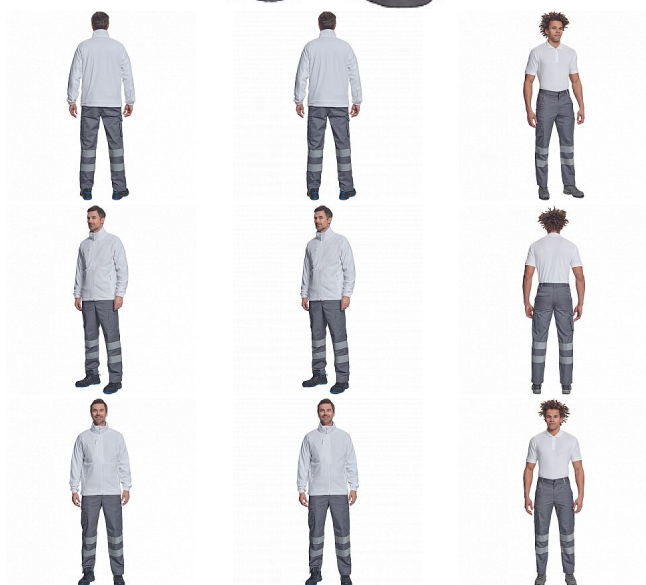

# HUELVA RFLX kalhoty šedá

» PRACOVNÍ ODĚVY » HV reflexní oděvy » HV kalhoty » HUELVA RFLX kalhoty šedá

## Popis

- pánské lehké pracovní kalhoty s reflexními pruhy a elastickým pasem
- 2 boční kapsy
- 1 kapsička na mince
- 2 stehenní kapsy
- 2 zadní kapsy
- nastavitelná délka nohavic

Kód zboží	1034200602
Značka	CERVA

## Parametry

Značka	CERVA
Materiál	<b>Svrchní materiál:</b> 65% polyester, 35% bavlna, 195 g/m <sup>2</sup>
Norma	EN ISO 13688:2013 EN ISO 13688:2013+A1:2021
Barva	šedá
Pohlaví	Pánské