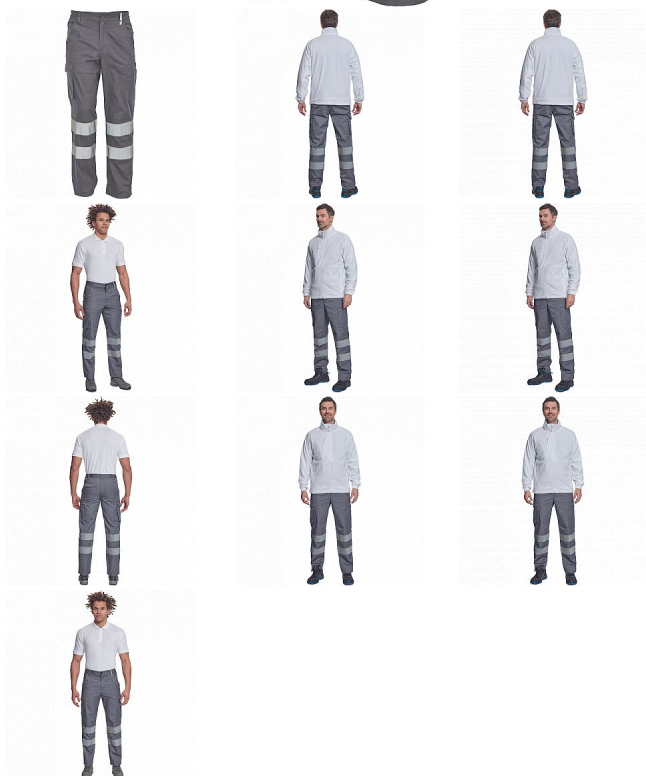

# HUELVA RFLX kalhoty šedá

» PRACOVNÍ ODĚVY » HV reflexní oděvy » HV kalhoty » HUELVA RFLX kalhoty šedá

Kód zboží

1034200602

Značka

CERVA

Na skladě:

U dodavatele

# HUELVA RFLX kalhoty šedá

» PRACOVNÍ ODĚVY » HV reflexní oděvy » HV kalhoty » HUELVA RFLX kalhoty šedá

## Popis

• pánské lehké pracovní kalhoty s reflexními pruhy a elastickým pasem • 2 boční kapsy • 1 kapsička na mince • 2 stehenní kapsy, • 2 zadní kapsy • nastavitelná délka nohavic

## Parametry

Značka	CERVA
Materiál	<b>Svrchní materiál:</b> 65% polyester, 35% bavlna, 195 g/m <sup>2</sup>
Norma	EN ISO 13688:2013 EN ISO 13688:2013+A1:2021
Barva	šedá
Pohlaví	Pánské