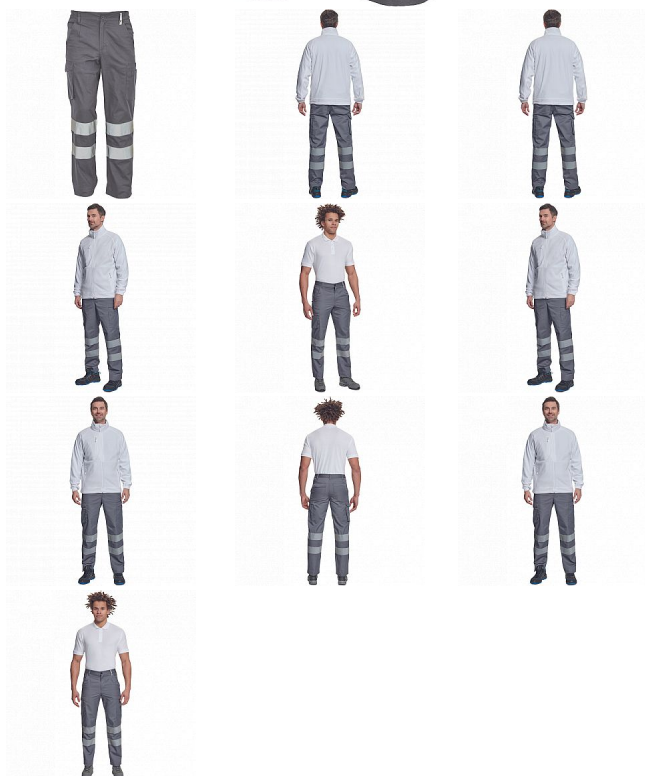

HUELVA RFLX kalhoty šedá

» PRACOVNÍ ODĚVY » HV reflexní oděvy » HV kalhoty

Kód zboží

1034200602

Dodavatelské číslo

0352000900xxx

Značka

CERVA

Dostupnost:

674 KS

HUELVA RFLX kalhoty šedá

» PRACOVNÍ ODĚVY » HV reflexní oděvy » HV kalhoty

Popis

• pánské lehké pracovní kalhoty s reflexními pruhy a elastickým pasem • 2 boční kapsy • 1 kapsička na mince • 2 stehenní kapsy, • 2 zadní kapsy • nastavitelná délka nohavic

Parametry

Značka	CERVA
Materiál	Svrchní materiál: 65% polyester, 35% bavlna, 195 g/m ²
Norma	EN ISO 13688:2013 EN ISO 13688:2013+A1:2021
Barva	šedá
Pohlaví	Pánské