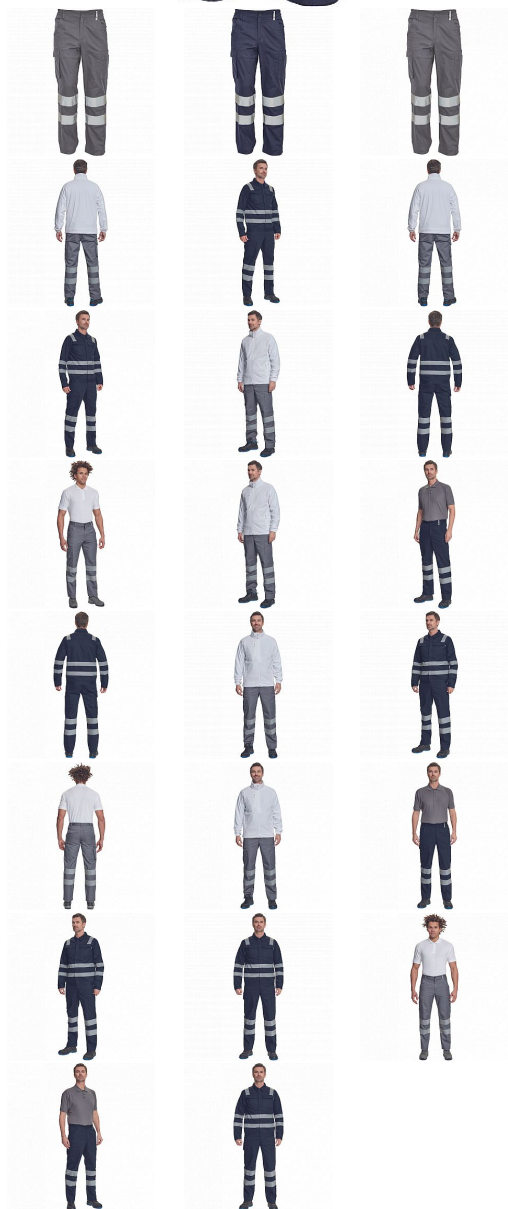

# HUELVA RFLX kalhoty

» PRACOVNÍ ODEVY » HV reflexní oděvy » HV kalhoty

Kód zboží

10342006

Značka

CERVA

Na skladě:  
U dodavatele:

U dodavatele  
1 307 ks

# HUELVA RFLX kalhoty

» PRACOVNÍ ODĚVY » HV reflexní oděvy » HV kalhoty

## Popis

\_ pánské lehké pracovní kalhoty s reflexními pruhy a elastickým pasem \_ 2 boční kapsy \_ 1 kapsička na mince \_ 2 stehenní kapsy, \_2 zadní kapsy \_ nastavitelná délka nohavic

## Parametry

Značka

CERVA