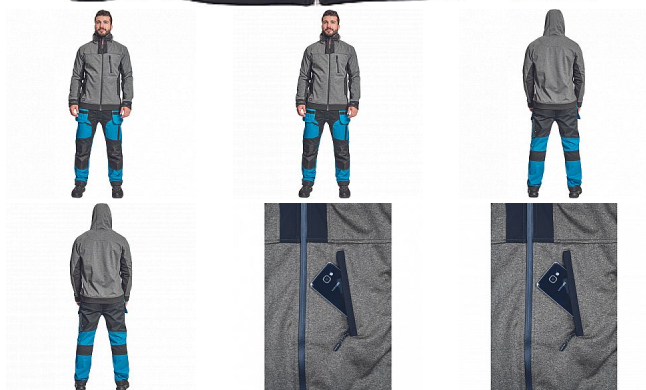

# HUYER SOFTSHEL šedá

» PRACOVNÍ ODĚVY » Bundy » Bundy softshelové » HUYER SOFTSHEL šedá

## Popis

- pánská softshellová bunda se zapínáním na zip a s kapucí
- voděodolná membrána, prodyšná
- 2 boční kapsy na zip
- 1 náprsní kapsa na zip
- nastavitelná šíře spodního obvodu rukávů pomocí suchého zipu
- stahovací šňůrka v kapuci

## Parametry

Značka CERVA

Materiál **Svrchní materiál:** 94% polyester, 6% elastan, 300 g/m<sup>2</sup>

Barva šedá

Pohlaví Unisex