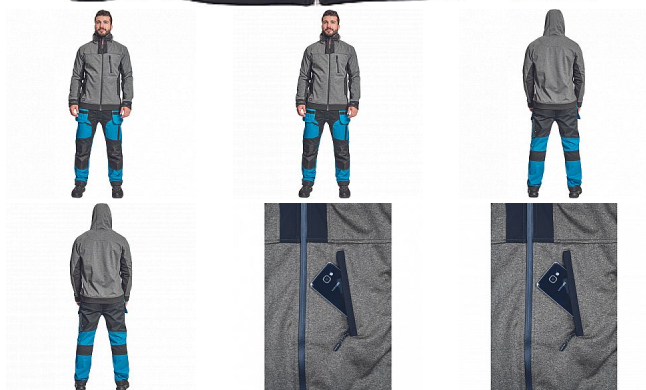

# HUYER SOFTSHEL šedá

» PRACOVNÍ ODĚVY » Bundy » Bundy softshelové » HUYER SOFTSHEL šedá

## Popis

- pánská softshellová bunda se zapínáním na zip a s kapucí
- voděodolná membrána, prodyšná
- 2 boční kapsy na zip
- 1 náprsní kapsa na zip
- nastavitelná šíře spodního obvodu rukávů pomocí suchého zipu
- stahovací šňůrka v kapuci

## Parametry

Značka

CERVA

Materiál

**Svrchní materiál:** 94% polyester, 6% elastan, 300 g/m<sup>2</sup>

Barva

šedá

Pohlaví

Unisex