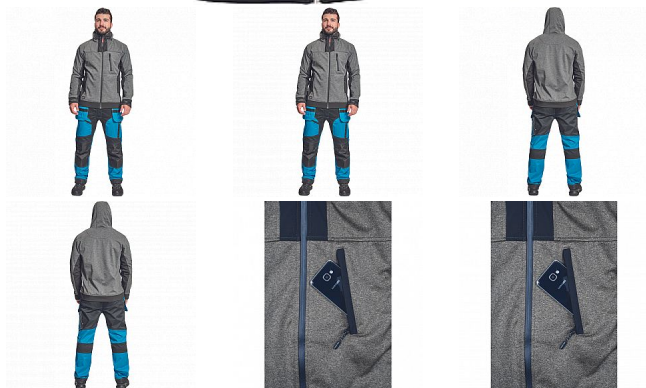

HUYER SOFTSHEL šedá

» PRACOVNÍ ODĚVY » Bundy » Bundy softshelové » HUYER SOFTSHEL šedá

Popis

- pánská softshellová bunda se zapínáním na zip a s kapucí
- voděodolná membrána, prodyšná
- 2 boční kapsy na zip
- 1 náprsní kapsa na zip
- nastavitelná šíře spodního obvodu rukávů pomocí suchého zipu
- stahovací šňůrka v kapuci

Kód zboží

1021000502

Značka

CERVA

Na skladě:

U dodavatele

Parametry

Značka

CERVA

Materiál

Svrchní materiál: 94% polyester, 6% elastan, 300 g/m²

Barva

šedá

Pohlaví

Unisex