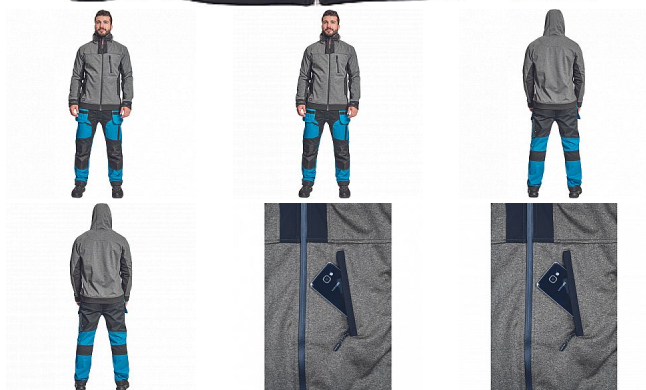

# HUYER SOFTSHEL šedá

» PRACOVNÍ ODĚVY » Bundy » Bundy softshelové » HUYER SOFTSHEL šedá

## Popis

- pánská softshellová bunda se zapínáním na zip a s kapucí
- voděodolná membrána, prodyšná
- 2 boční kapsy na zip
- 1 náprsní kapsa na zip
- nastavitelná šíře spodního obvodu rukávů pomocí suchého zipu
- stahovací šňůrka v kapuci

## Parametry

Značka	CERVA
Materiál	<b>Svrchní materiál:</b> 94% polyester, 6% elastan, 300 g/m <sup>2</sup>
Barva	šedá
Pohlaví	Unisex