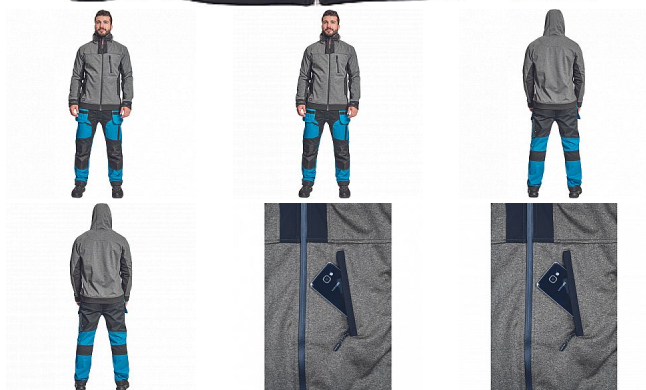

# HUYER SOFTSHEL šedá

» PRACOVNÍ ODĚVY » Bundy » Bundy softshelové

## Popis

- pánská softshellová bunda se zapínáním na zip a s kapucí
- voděodolná membrána, prodyšná
- 2 boční kapsy na zip
- 1 náprsní kapsa na zip
- nastavitelná šíře spodního obvodu rukávů pomocí suchého zipu
- stahovací šňůrka v kapuci

## Parametry

Značka	CERVA
Materiál	<b>Svrchní materiál:</b> 94% polyester, 6% elastan, 300 g/m <sup>2</sup>
Barva	šedá
Pohlaví	Unisex