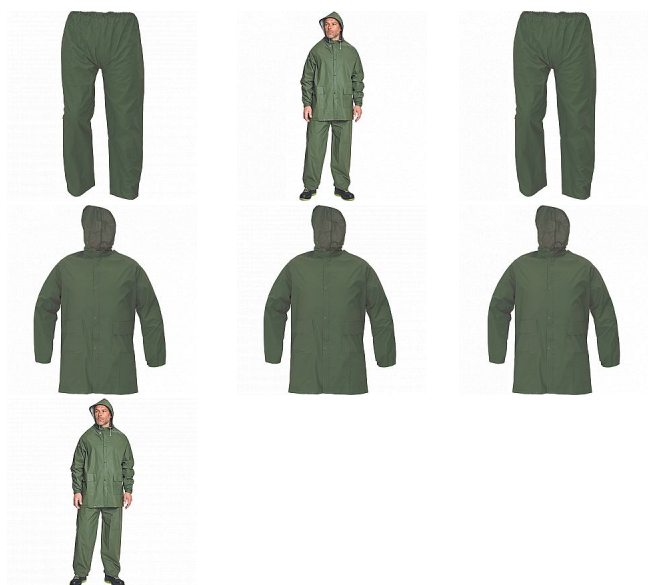

# HYDRA khaki neprom.oblek

» PRACOVNÍ ODĚVY » Oděvy do deště » Obleky do deště » HYDRA khaki neprom.oblek

## Popis

- voděodolný dvoudílný oblek • ¾ plášť s kapucí a kalhoty v pase na gumu • všechny spojovací švy jsou zatavené • materiál s nánosem PVC • dvě přední kapsy kryté légami proti průniku vody • spodní část rukávů lze regulovat drakem • ventilace na zádech a v podpaží

## Parametry

Značka	CERVA
Materiál	<b>Svrchní materiál:</b> 100% polyester, Povrstvení: PVC
Barva	zelená
Pohlaví	Unisex