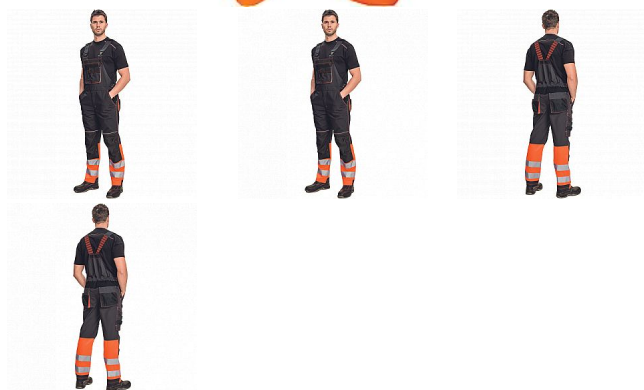

KNOX RFX laclové antr/oranžová

» PRACOVNÍ ODĚVY » Montérkové laclové kalhoty

Popis

- kvalitní pánské pracovní kalhoty s laclem v kombinaci s HI-VIS materiálem ve spodní části nohavic a 2 našitými reflexními pruhy
- elastické šle a pas
- 6 funkčních kapes
- 600D Oxford zesílená oblast kolen s možností vkládání kolenních výtuh
- záložka na nohavici umožňující prodloužení délky až o 5 cm
- dekorativní prošití a kontrastní prvky v HI-VIS barvě

Kód zboží	1028106171
Dodavatelské číslo	03020328A2xxxA
Značka	CERVA

Dostupnost: 81 KS

Parametry

Značka	CERVA
Materiál	Svrchní materiál: 65% polyester, 35% bavlna, 275 g/m ²
Barva	HV reflexní v kombinaci
Pohlaví	Pánské