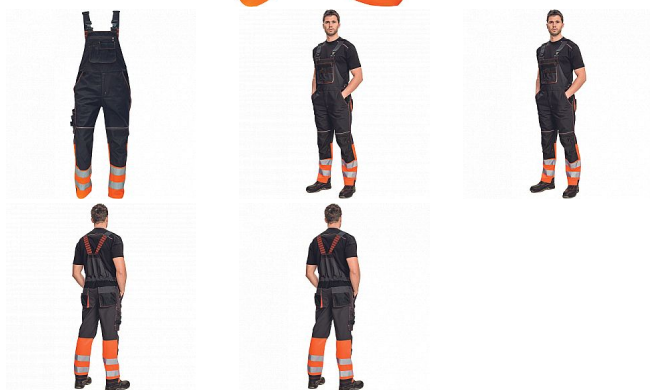

KNOX RFX laclové antr/oranžová

» PRACOVNÍ ODĚVY » Montérkové laclové kalhoty

Popis

- kvalitní pánské pracovní kalhoty s laclem v kombinaci s HI-VIS materiálem ve spodní části nohavic a 2 našitými reflexními pruhy
- elastické šle a pas
- 6 funkčních kapes
- 600D Oxford zesílená oblast kolen s možností vkládání kolenních výtuh
- záložka na nohavici umožňující prodloužení délky až o 5 cm
- dekorativní prošití a kontrastní prvky v HI-VIS barvě

Kód zboží	1028106171
Dodavatelské číslo	03020328A2xxxA
Značka	CERVA

Dostupnost: 79 KS

Parametry

Značka	CERVA
Materiál	Svrchní materiál: 65% polyester, 35% bavlna, 275 g/m ²
Barva	HV reflexní v kombinaci
Pohlaví	Pánské