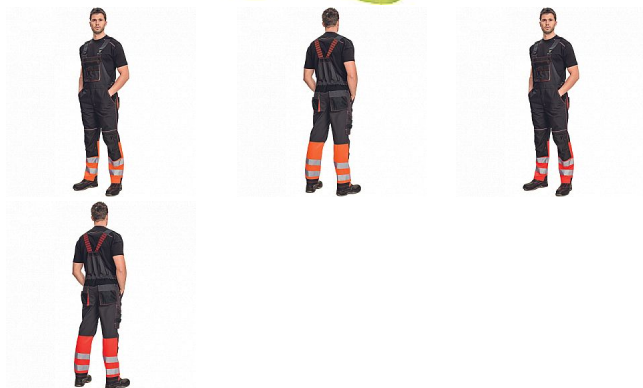

# KNOX RFX laclové antr/žlutá

» PRACOVNÍ ODĚVY » Montérkové laclové kalhoty

## Popis

- kvalitní pánské pracovní kalhoty s laclem v kombinaci s HI-VIS materiálem ve spodní části nohavic a 2 našitými reflexními pruhy
- elastické šle a pas
- 6 funkčních kapes
- 600D Oxford zesílená oblast kolen s možností vkládání kolenních výtuh
- záložka na nohavici umožňující prodloužení délky až o 5 cm
- dekorativní prošití a kontrastní prvky v HI-VIS barvě

## Parametry

Značka	CERVA
Materiál	<b>Svrchní materiál:</b> 65% polyester, 35% bavlna, 275 g/m <sup>2</sup>
Barva	HV reflexní v kombinaci
Pohlaví	Pánské