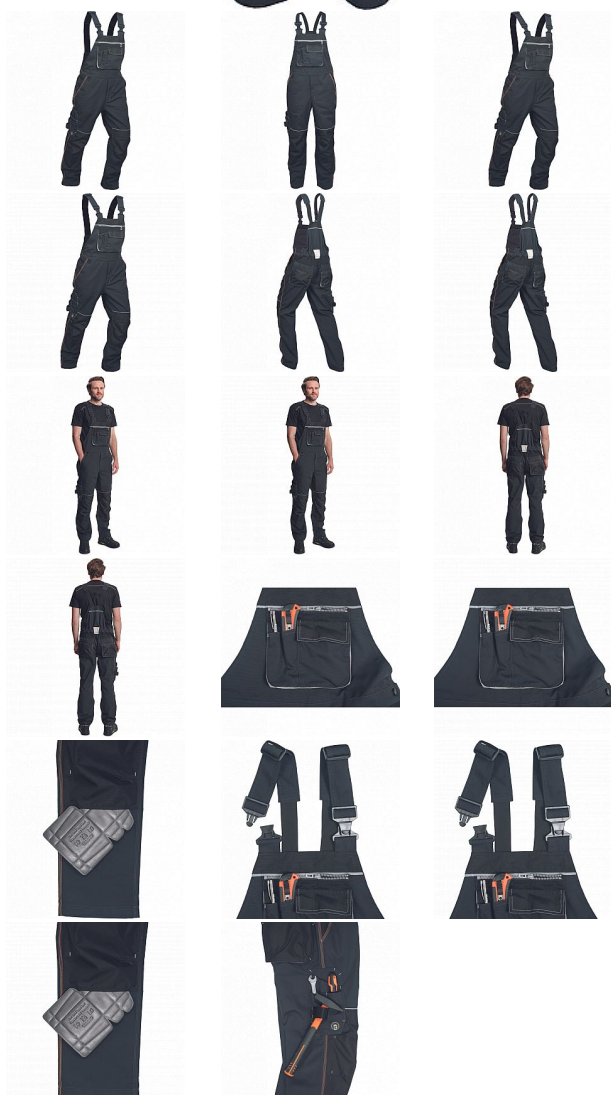

KNOX RYO laclové antracit 68

» PRACOVNÍ ODĚVY » Montérkové laclové kalhoty

Kód zboží	1028106011
Dodavatelské číslo	0302033161xxx
EAN	8591806286023
Značka	CERVA

Na skladě:
U dodavatele:

U dodavatele
36 KS

KNOX RYO laclové antracit 68

» PRACOVNÍ ODĚVY » Montérkové laclové kalhoty

Popis

• kvalitní pánské pracovní kalhoty s laclem, elastické šle a pas • 6 funkčních kapes • 600D Oxford zesílená oblast kolen s možností vkládání kolenních výztuh • záložka na nohavici umožňující její prodloužení • dekorativní prošití a kontrastní prvky v HI-VIS barvě • reflexní paspulky

Parametry

Značka	CERVA
Materiál	Svrchní materiál: 65% polyester, 35% bavlna, 275 g/m ²
Barva	šedá
Pohlaví	Pánské