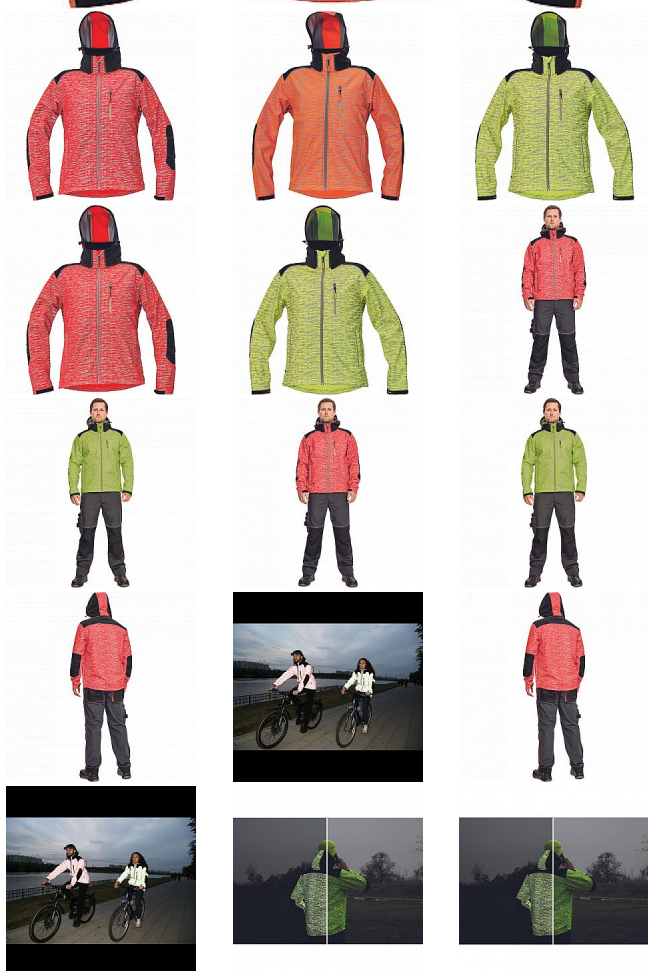

KNOX softshell

» PRACOVNÍ ODĚVY » Bundy » Bundy softshelové

Kód zboží

10210060

Značka

CERVA

Na skladě:

31 ks

Na prodejně:

13 ks

U dodavatele:

1 745 ks

KNOX softshell

» PRACOVNÍ ODĚVY » Bundy » Bundy softshelové

Popis

_ softshellová bunda s reflektivním dekorativním potiskem a odepínatelnou kapucí _ TPU membrána zajišťuje voděodolnost a prodyšnost _ zesílená oblast ramen a loktů _ 1 náprsní kapsa na zip, 2 postranní lištové kapsy _ 2 uzavíratelné vnitřní kapsy _ reflexní paspulka lemující sedlo a boční kapsy _ nastavitelná šířka spodního obvodu a rukávů