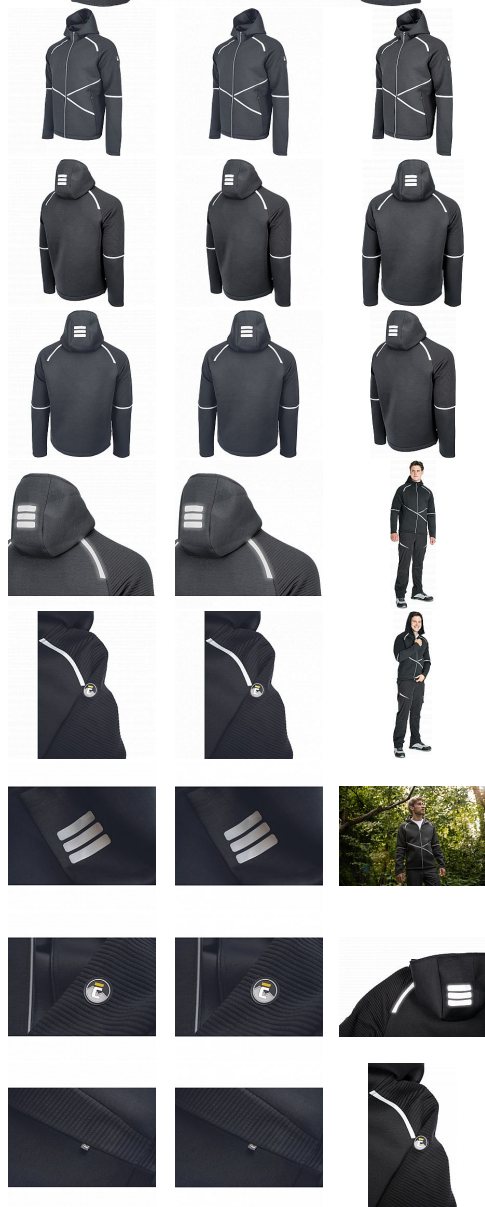

# L-SURE CRAIG mikina s kapucí černá 3XL

» PRACOVNÍ ODĚVY » Mikiny, svetry » Mikiny

Kód zboží	1024000401
Dodavatelské číslo	0306016160xxx
EAN	8591806319141
Značka	CERVA

Na skladě:	U dodavatele
Na prodejně:	1 KS
U dodavatele:	380 KS

## Popis

• volnočasová mikina s kapucí • zapínání na zip • reflexní prvky • 2 boční kapsy na zip