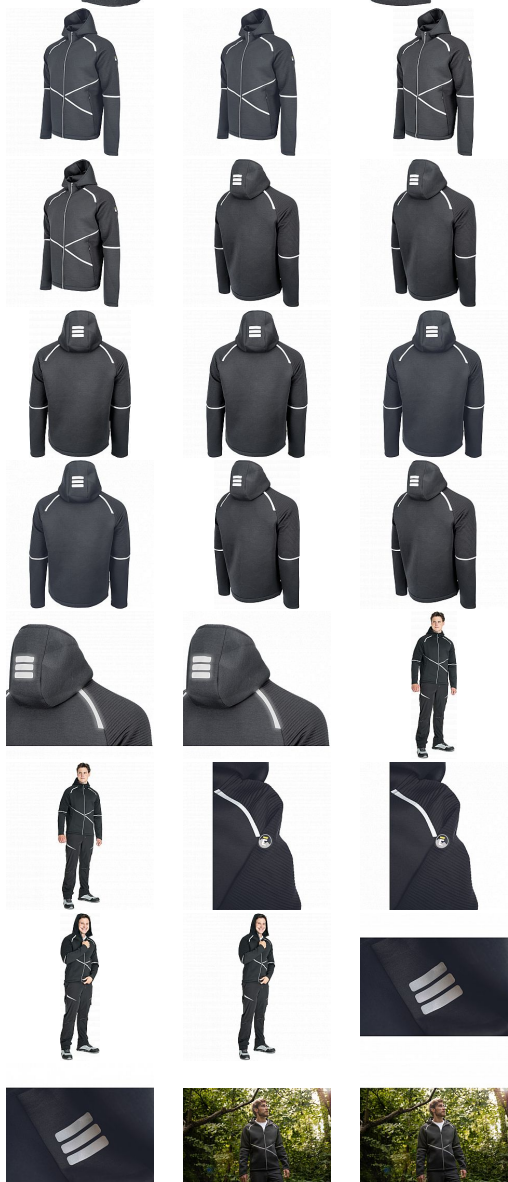

# L-SURE CRAIG mikina s kapucí černá 3XL

» PRACOVNÍ ODĚVY » Mikiny, svetry » Mikiny

Kód zboží	1024000401
Dodavatelské číslo	0306016160xxx
EAN	8591806319141
Značka	CERVA

Na skladě:	U dodavatele
Na prodejně:	1 KS
U dodavatele:	373 KS

## Popis

• volnočasová mikina s kapucí • zapínání na zip • reflexní prvky • 2 boční kapsy na zip