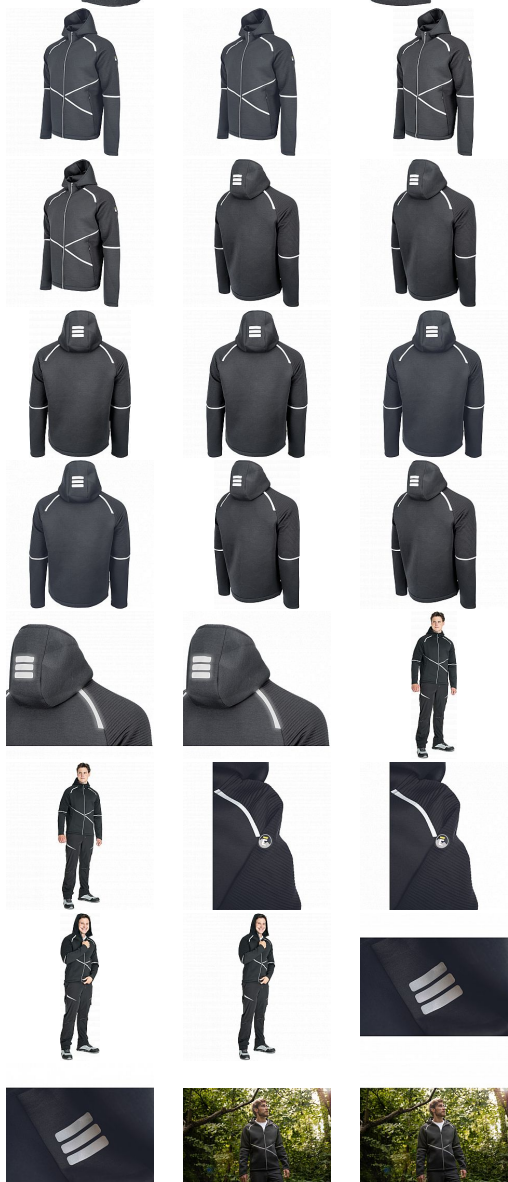

L-SURE CRAIG mikina s kapucí černá 3XL

» PRACOVNÍ ODĚVY » Mikiny, svetry » Mikiny

Kód zboží	1024000401
Dodavatelské číslo	0306016160xxx
EAN	8591806319141
Značka	CERVA

Na skladě:	U dodavatele
Na prodejně:	1 KS
U dodavatele:	373 KS

L-SURE CRAIG mikina s kapucí černá 3XL

» PRACOVNÍ ODĚVY » Mikiny, svetry » Mikiny

Popis

• volnočasová mikina s kapucí • zapínání na zip • reflexní prvky • 2 boční kapsy na zip

Parametry

Značka	CERVA
Materiál	Svrchní materiál: 80% polyester, 14% viskóza, 6% Spandex, 300 g/m ²