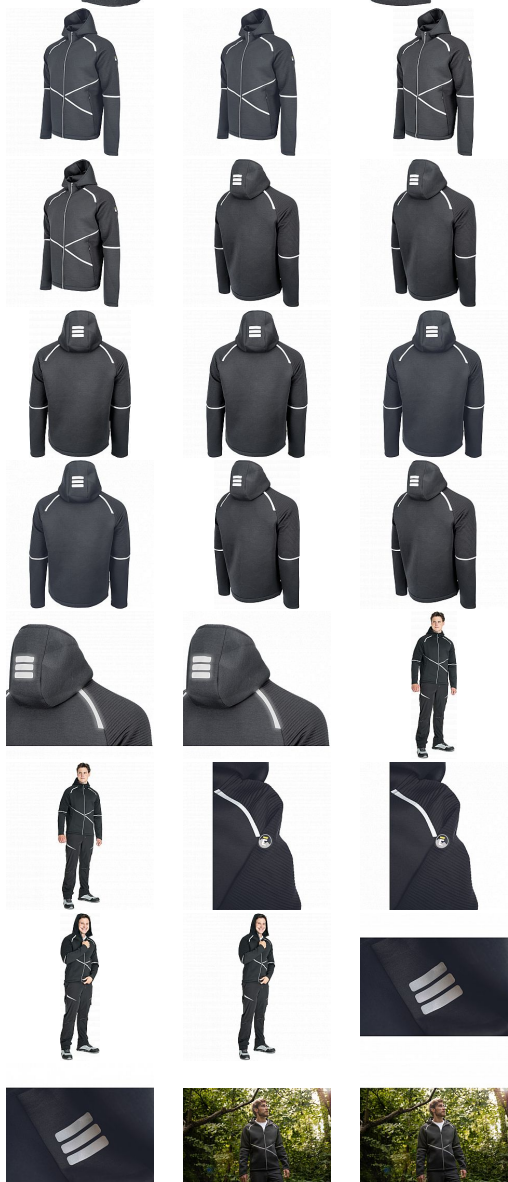

L-SURE CRAIG mikina s kapucí černá 4XL

» PRACOVNÍ ODĚVY » Mikiny, svetry » Mikiny

| | |
|--------------------|---------------|
| Kód zboží | 1024000401 |
| Dodavatelské číslo | 0306016160xxx |
| EAN | 8591806319158 |
| Značka | CERVA |

• volnočasová mikina s kapucí • zapínání na zip • reflexní prvky • 2 boční kapsy na zip

Parametry

| | |
|----------|---|
| Značka | CERVA |
| Materiál | Svrchní materiál: 80% polyester, 14% viskóza, 6% Spandex, 300 g/m ² |