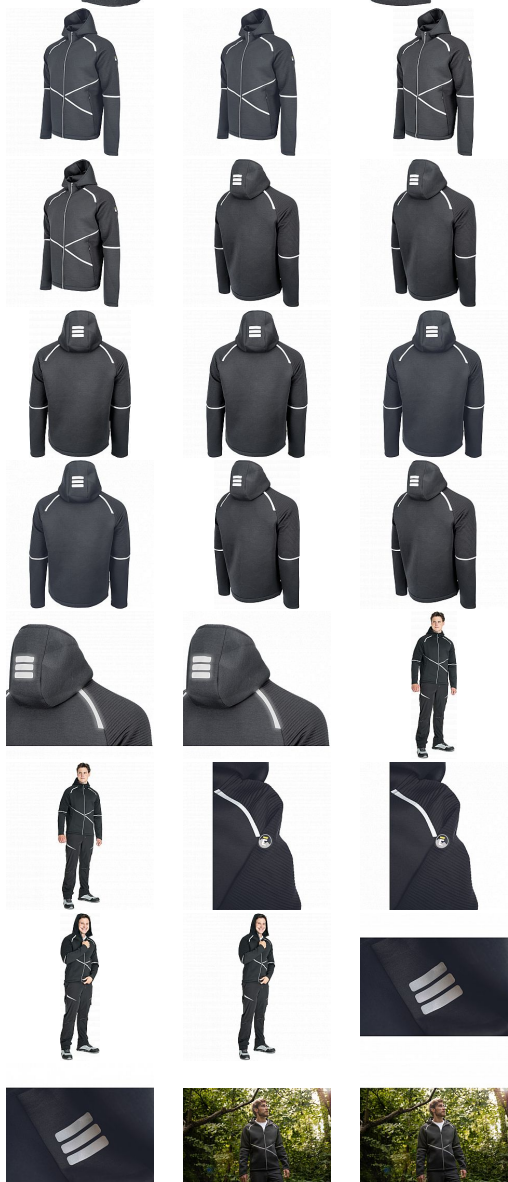

L-SURE CRAIG mikina s kapucí černá 4XL

» PRACOVNÍ ODĚVY » Mikiny, svetry » Mikiny

Kód zboží	1024000401
Dodavatelské číslo	0306016160xxx
EAN	8591806319158
Značka	CERVA

Na skladě:	U dodavatele
Na prodejně:	1 KS
U dodavatele:	178 KS

L-SURE CRAIG mikina s kapucí černá 4XL

» PRACOVNÍ ODĚVY » Mikiny, svetry » Mikiny

Popis

• volnočasová mikina s kapucí • zapínání na zip • reflexní prvky • 2 boční kapsy na zip

Parametry

Značka	CERVA
Materiál	Svrchní materiál: 80% polyester, 14% viskóza, 6% Spandex, 300 g/m ²