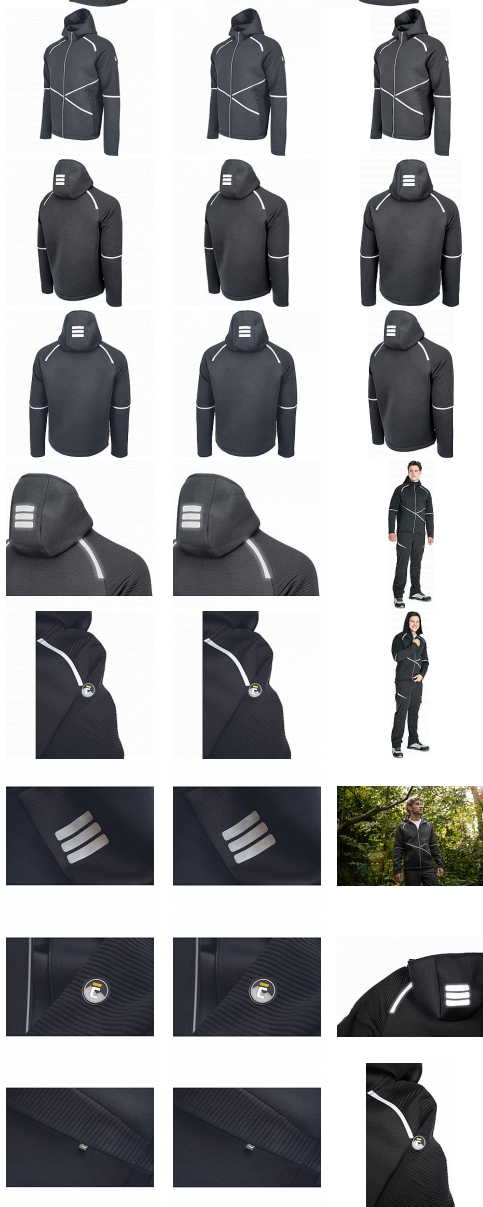

L-SURE CRAIG mikina s kapucí černá 4XL

» PRACOVNÍ ODĚVY » Mikiny, svetry » Mikiny

Kód zboží	1024000401
Dodavatelské číslo	0306016160xxx
EAN	8591806319158
Značka	CERVA

Na skladě:	U dodavatele
Na prodejně:	1 KS
U dodavatele:	185 KS

L-SURE CRAIG mikina s kapucí černá 4XL

» PRACOVNÍ ODĚVY » Mikiny, svetry » Mikiny

Popis

• volnočasová mikina s kapucí • zapínání na zip • reflexní prvky • 2 boční kapsy na zip

Parametry

Značka	CERVA
Materiál	Svrchní materiál: 80% polyester, 14% viskóza, 6% Spandex, 300 g/m ²