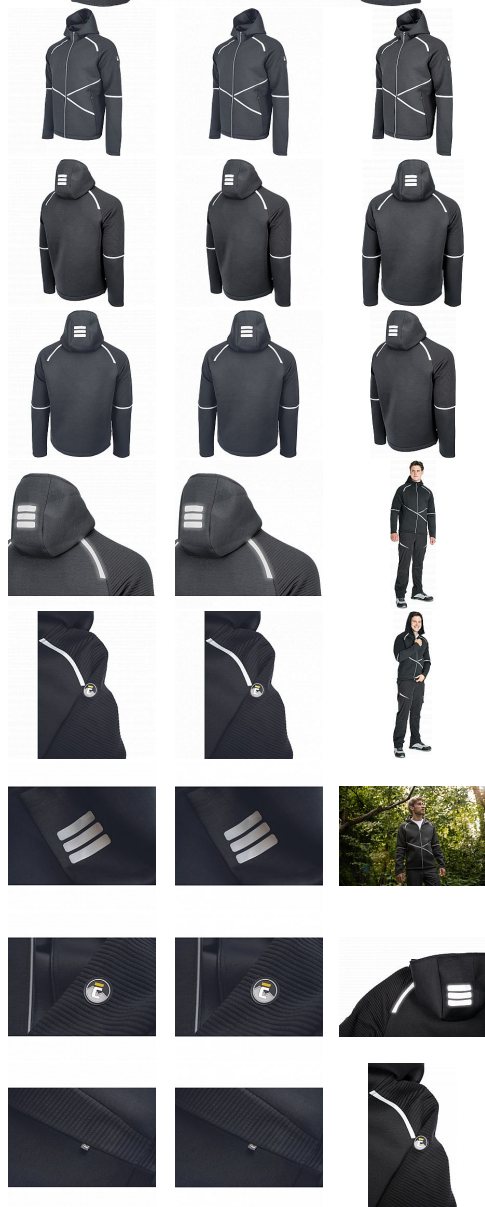

# L-SURE CRAIG mikina s kapucí černá L

» PRACOVNÍ ODĚVY » Mikiny, svetry » Mikiny

Kód zboží	1024000401
Dodavatelské číslo	0306016160xxx
EAN	8591806319110
Značka	CERVA

Na skladě:	U dodavatele
Na prodejně:	2 KS
U dodavatele:	269 KS

## Popis

• volnočasová mikina s kapucí • zapínání na zip • reflexní prvky • 2 boční kapsy na zip