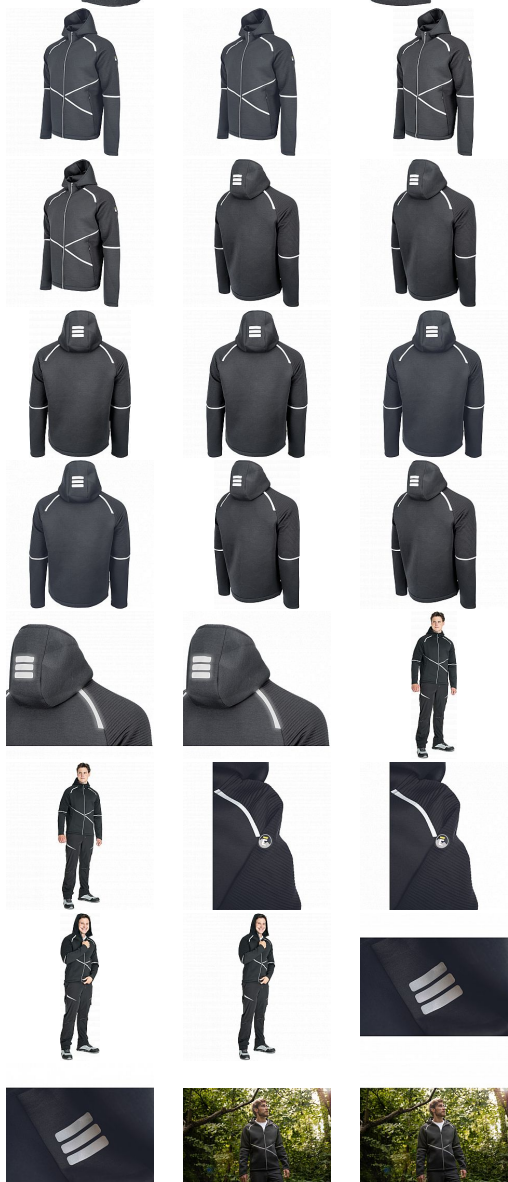

L-SURE CRAIG mikina s kapucí černá L

» PRACOVNÍ ODĚVY » Mikiny, svetry » Mikiny

| | |
|--------------------|---------------|
| Kód zboží | 1024000401 |
| Dodavatelské číslo | 0306016160xxx |
| EAN | 8591806319110 |
| Značka | CERVA |

• volnočasová mikina s kapucí • zapínání na zip • reflexní prvky • 2 boční kapsy na zip

Parametry

| | |
|----------|---------------------------------------------------------------------------------------|
| Značka | CERVA |
| Materiál | Svrchní materiál: 80% polyester, 14% viskóza, 6% Spandex, 300 g/m ² |