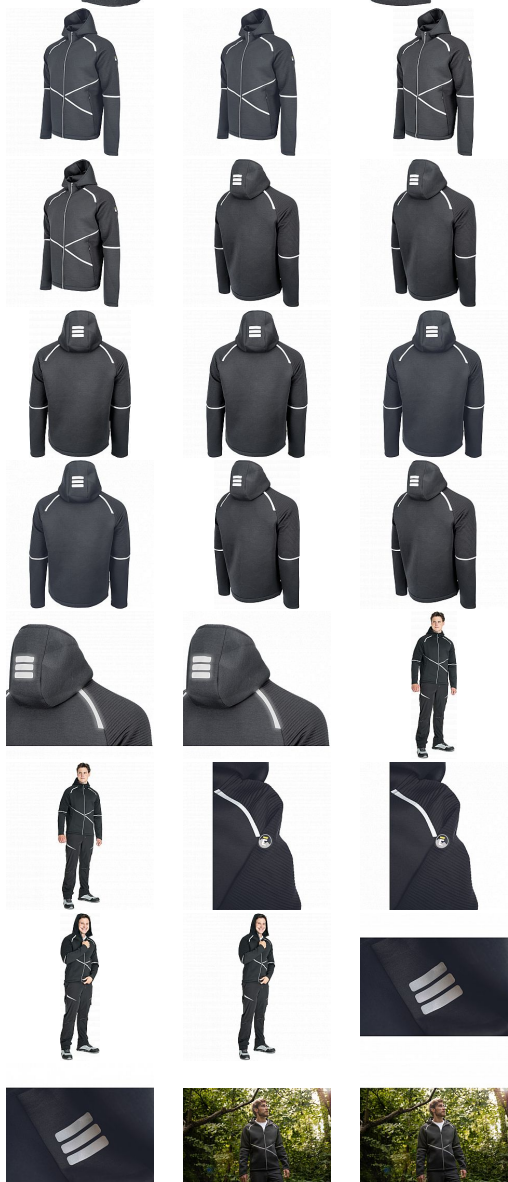

L-SURE CRAIG mikina s kapucí černá L

» PRACOVNÍ ODĚVY » Mikiny, svetry » Mikiny

Kód zboží	1024000401
Dodavatelské číslo	0306016160xxx
EAN	8591806319110
Značka	CERVA

Na skladě:	U dodavatele
Na prodejně:	2 KS
U dodavatele:	676 KS

L-SURE CRAIG mikina s kapucí černá L

» PRACOVNÍ ODĚVY » Mikiny, svetry » Mikiny

Popis

• volnočasová mikina s kapucí • zapínání na zip • reflexní prvky • 2 boční kapsy na zip

Parametry

Značka	CERVA
Materiál	Svrchní materiál: 80% polyester, 14% viskóza, 6% Spandex, 300 g/m ²