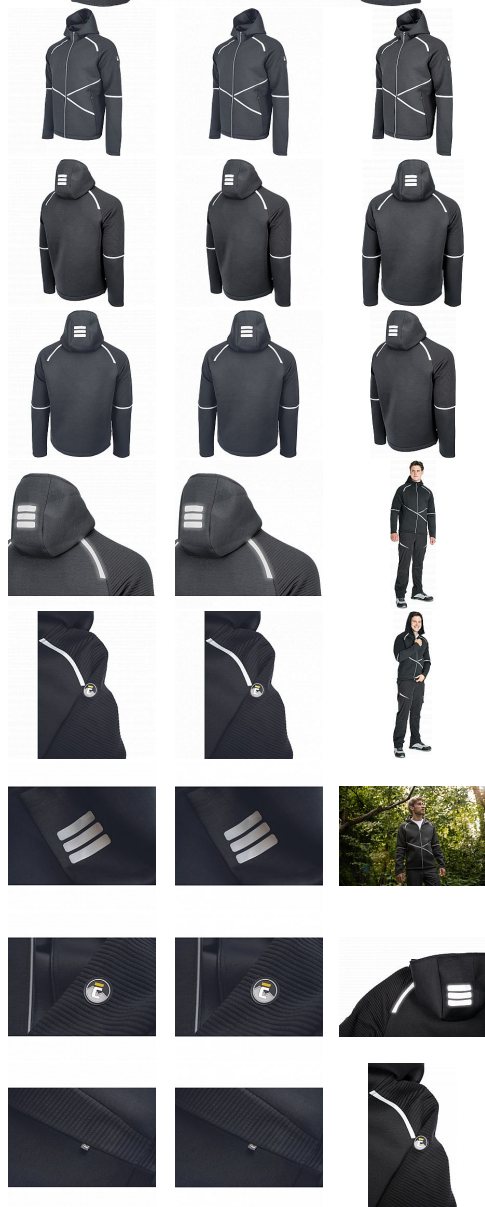

L-SURE CRAIG mikina s kapucí černá M

» PRACOVNÍ ODĚVY » Mikiny, svetry » Mikiny

Kód zboží	1024000401
Dodavatelské číslo	0306016160xxx
EAN	8591806319103
Značka	CERVA

Na skladě:	U dodavatele
Na prodejně:	1 KS
U dodavatele:	362 KS

L-SURE CRAIG mikina s kapucí černá M

» PRACOVNÍ ODĚVY » Mikiny, svetry » Mikiny

Popis

• volnočasová mikina s kapucí • zapínání na zip • reflexní prvky • 2 boční kapsy na zip

Parametry

Značka	CERVA
Materiál	Svrchní materiál: 80% polyester, 14% viskóza, 6% Spandex, 300 g/m ²