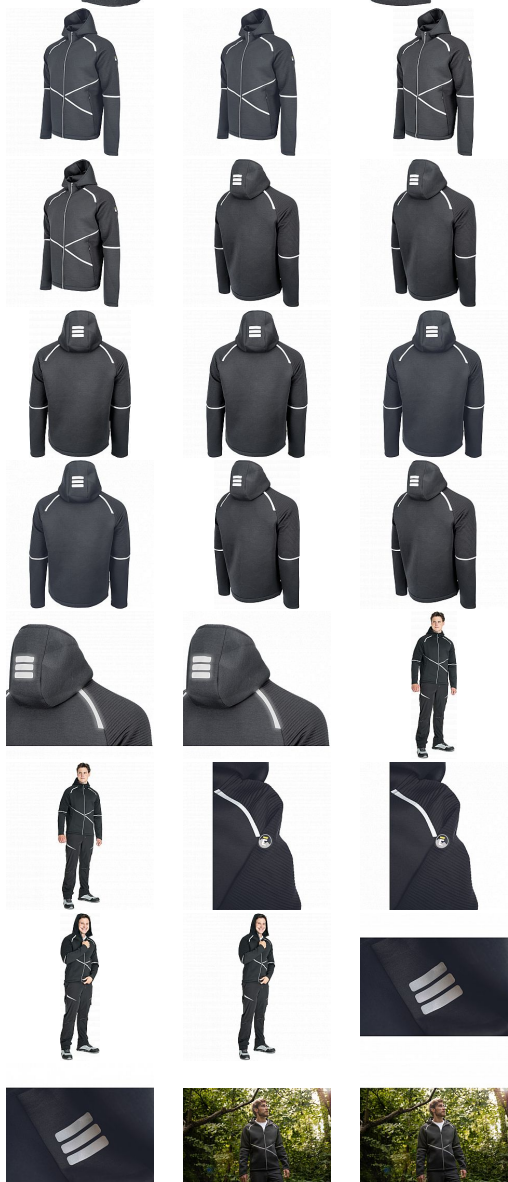

L-SURE CRAIG mikina s kapucí černá M

» PRACOVNÍ ODĚVY » Mikiny, svetry » Mikiny

Kód zboží	1024000401
Dodavatelské číslo	0306016160xxx
EAN	8591806319103
Značka	CERVA

Na skladě:	U dodavatele
Na prodejně:	1 KS
U dodavatele:	442 KS

L-SURE CRAIG mikina s kapucí černá M

» PRACOVNÍ ODĚVY » Mikiny, svetry » Mikiny

Popis

• volnočasová mikina s kapucí • zapínání na zip • reflexní prvky • 2 boční kapsy na zip

Parametry

Značka	CERVA
Materiál	Svrchní materiál: 80% polyester, 14% viskóza, 6% Spandex, 300 g/m ²