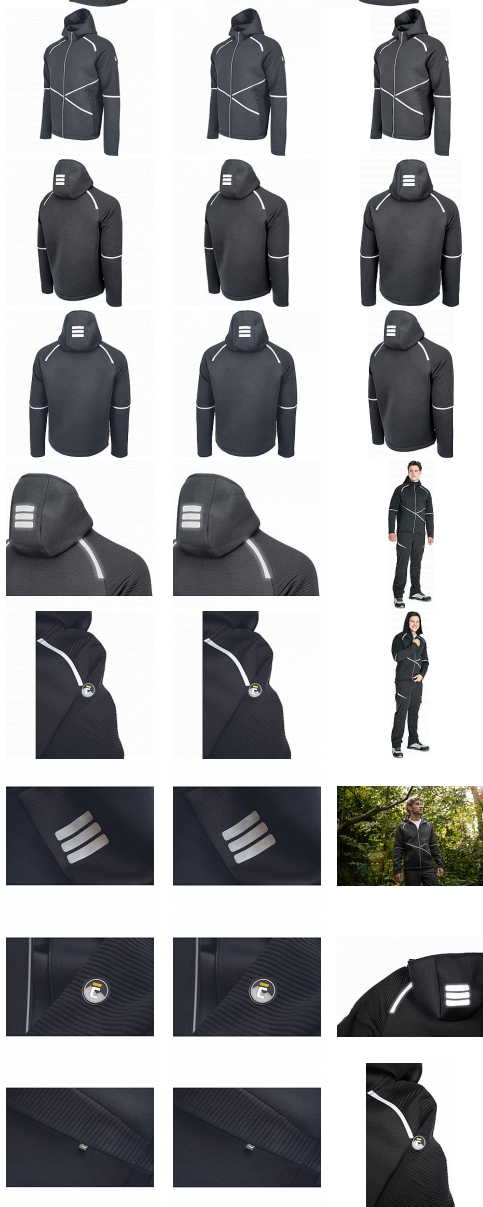

L-SURE CRAIG mikina s kapucí černá S

» PRACOVNÍ ODĚVY » Mikiny, svetry » Mikiny

Kód zboží	1024000401
Dodavatelské číslo	0306016160xxx
EAN	8591806319097
Značka	CERVA

Na skladě:	U dodavatele
Na prodejně:	1 KS
U dodavatele:	288 KS

L-SURE CRAIG mikina s kapucí černá S

» PRACOVNÍ ODĚVY » Mikiny, svetry » Mikiny

Popis

• volnočasová mikina s kapucí • zapínání na zip • reflexní prvky • 2 boční kapsy na zip

Parametry

Značka	CERVA
Materiál	Svrchní materiál: 80% polyester, 14% viskóza, 6% Spandex, 300 g/m ²