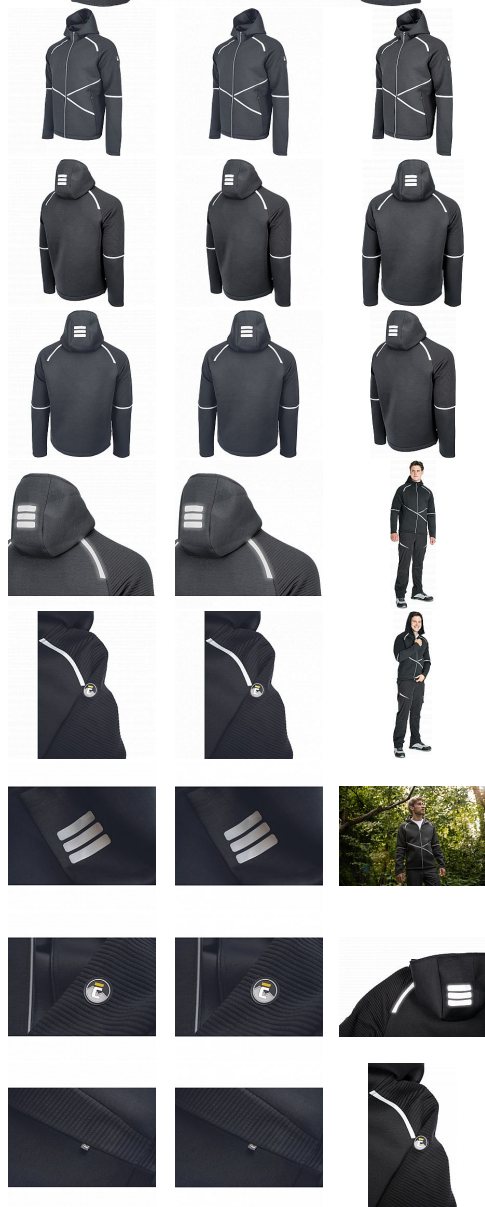

# L-SURE CRAIG mikina s kapucí černá XL

» PRACOVNÍ ODĚVY » Mikiny, svetry » Mikiny

Kód zboží	1024000401
Dodavatelské číslo	0306016160xxx
EAN	8591806319127
Značka	CERVA

Na skladě:	U dodavatele
Na prodejně:	1 KS
U dodavatele:	417 KS

## Popis

• volnočasová mikina s kapucí • zapínání na zip • reflexní prvky • 2 boční kapsy na zip