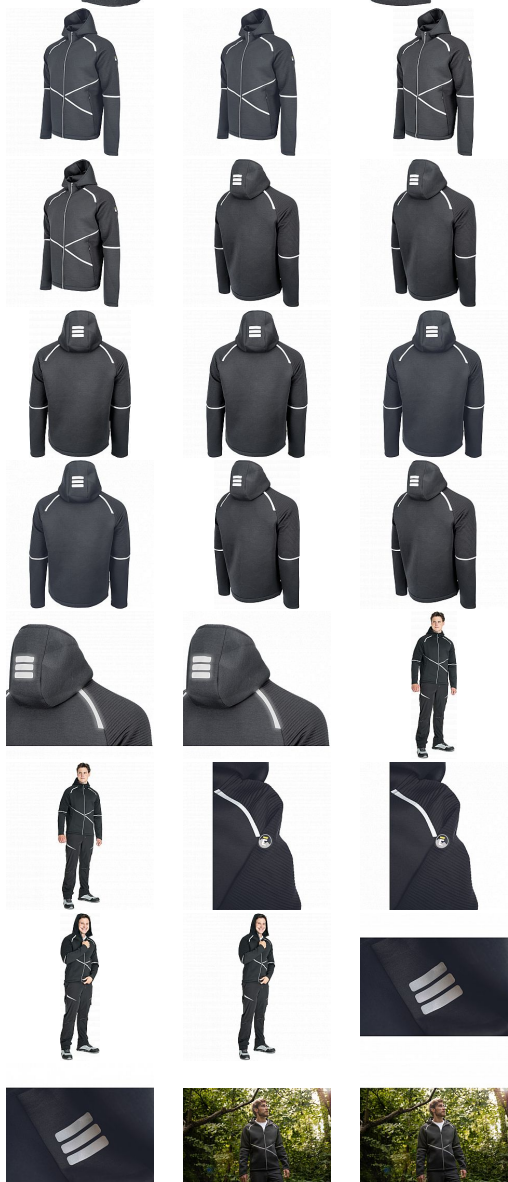

L-SURE CRAIG mikina s kapucí černá XL

» PRACOVNÍ ODĚVY » Mikiny, svetry » Mikiny

Kód zboží	1024000401
Dodavatelské číslo	0306016160xxx
EAN	8591806319127
Značka	CERVA

Na skladě:	U dodavatele
Na prodejně:	1 KS
U dodavatele:	656 KS

L-SURE CRAIG mikina s kapucí černá XL

» PRACOVNÍ ODĚVY » Mikiny, svetry » Mikiny

Popis

• volnočasová mikina s kapucí • zapínání na zip • reflexní prvky • 2 boční kapsy na zip

Parametry

Značka	CERVA
Materiál	Svrchní materiál: 80% polyester, 14% viskóza, 6% Spandex, 300 g/m ²