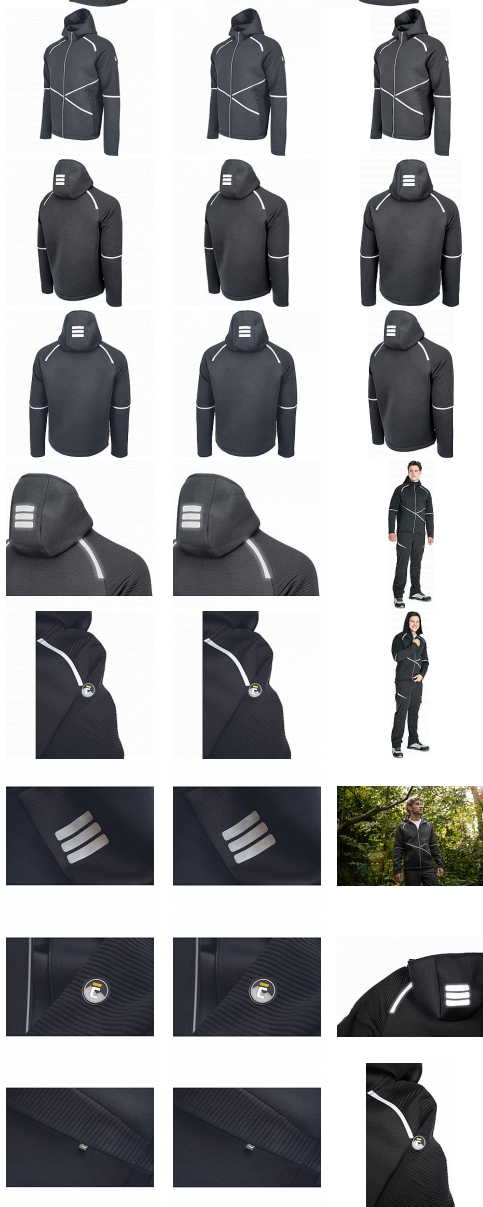

# L-SURE CRAIG mikina s kapucí černá XL

» PRACOVNÍ ODĚVY » Mikiny, svetry » Mikiny

Kód zboží	1024000401
Dodavatelské číslo	0306016160xxx
EAN	8591806319127
Značka	CERVA

Na skladě:	U dodavatele
Na prodejně:	1 KS
U dodavatele:	417 KS

## Popis

• volnočasová mikina s kapucí • zapínání na zip • reflexní prvky • 2 boční kapsy na zip