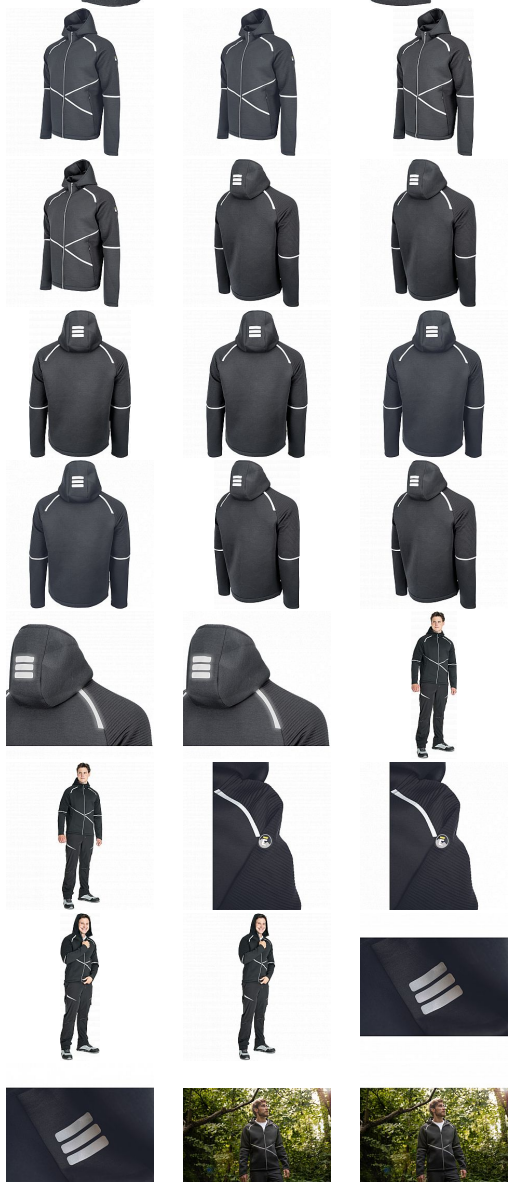

L-SURE CRAIG mikina s kapucí černá XS

» PRACOVNÍ ODĚVY » Mikiny, svetry » Mikiny

Kód zboží	1024000401
Dodavatelské číslo	0306016160xxx
EAN	8591806319080
Značka	CERVA

Na skladě:
U dodavatele:

U dodavatele
252 KS

L-SURE CRAIG mikina s kapucí černá XS

» PRACOVNÍ ODĚVY » Mikiny, svetry » Mikiny

Popis

• volnočasová mikina s kapucí • zapínání na zip • reflexní prvky • 2 boční kapsy na zip

Parametry

Značka	CERVA
Materiál	Svrchní materiál: 80% polyester, 14% viskóza, 6% Spandex, 300 g/m ²