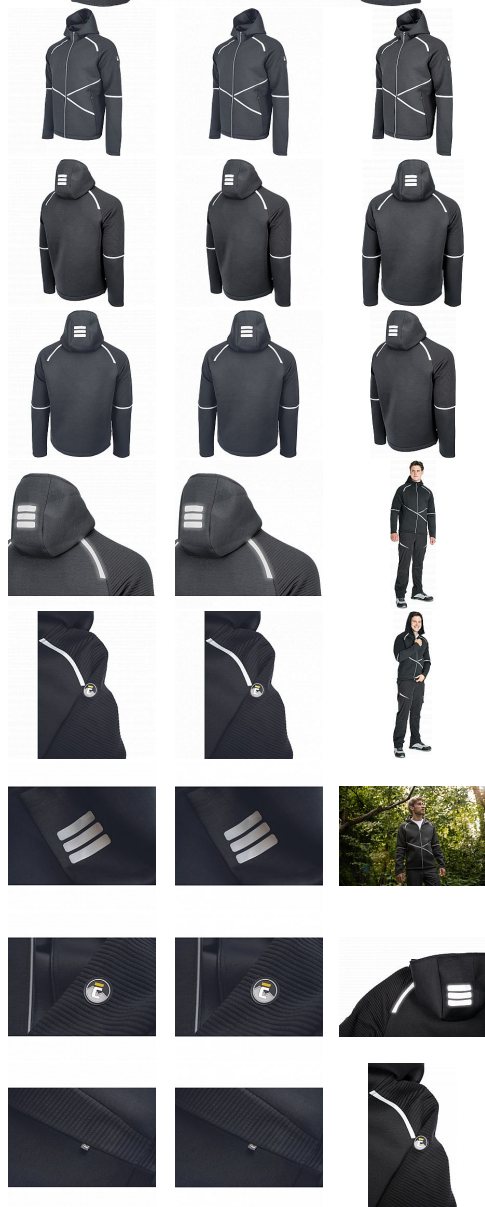

L-SURE CRAIG mikina s kapucí černá XXL

» PRACOVNÍ ODĚVY » Mikiny, svetry » Mikiny

Kód zboží	1024000401
Dodavatelské číslo	0306016160xxx
EAN	8591806319134
Značka	CERVA

Na skladě:	U dodavatele
Na prodejně:	1 KS
U dodavatele:	226 KS

L-SURE CRAIG mikina s kapucí černá XXL

» PRACOVNÍ ODĚVY » Mikiny, svetry » Mikiny

Popis

• volnočasová mikina s kapucí • zapínání na zip • reflexní prvky • 2 boční kapsy na zip

Parametry

Značka	CERVA
Materiál	Svrchní materiál: 80% polyester, 14% viskóza, 6% Spandex, 300 g/m ²