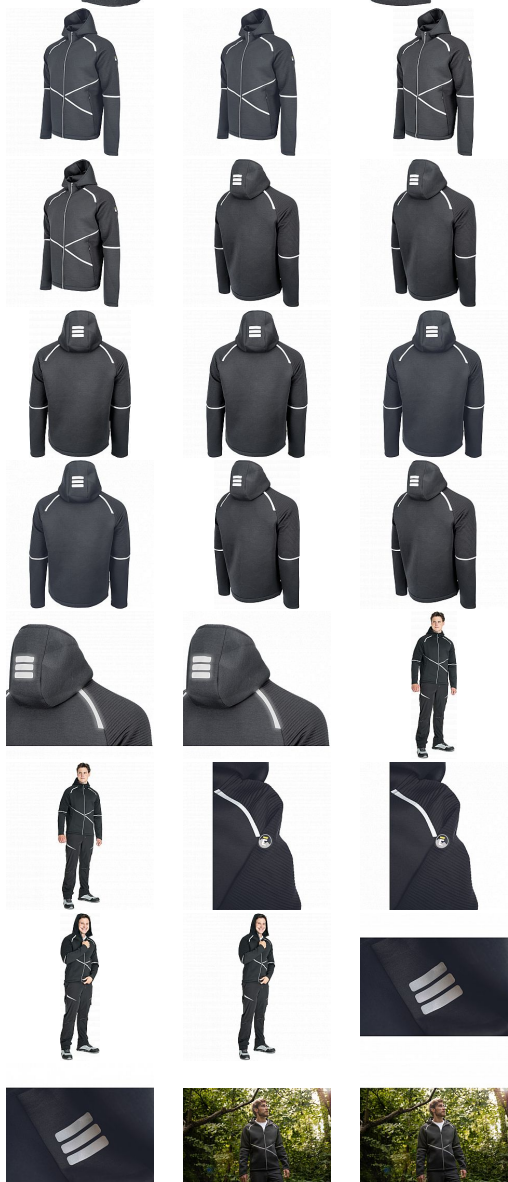

L-SURE CRAIG mikina s kapucí černá XXL

» PRACOVNÍ ODĚVY » Mikiny, svetry » Mikiny

Kód zboží	1024000401
Dodavatelské číslo	0306016160xxx
EAN	8591806319134
Značka	CERVA

Na skladě:	U dodavatele
Na prodejně:	1 KS
U dodavatele:	328 KS