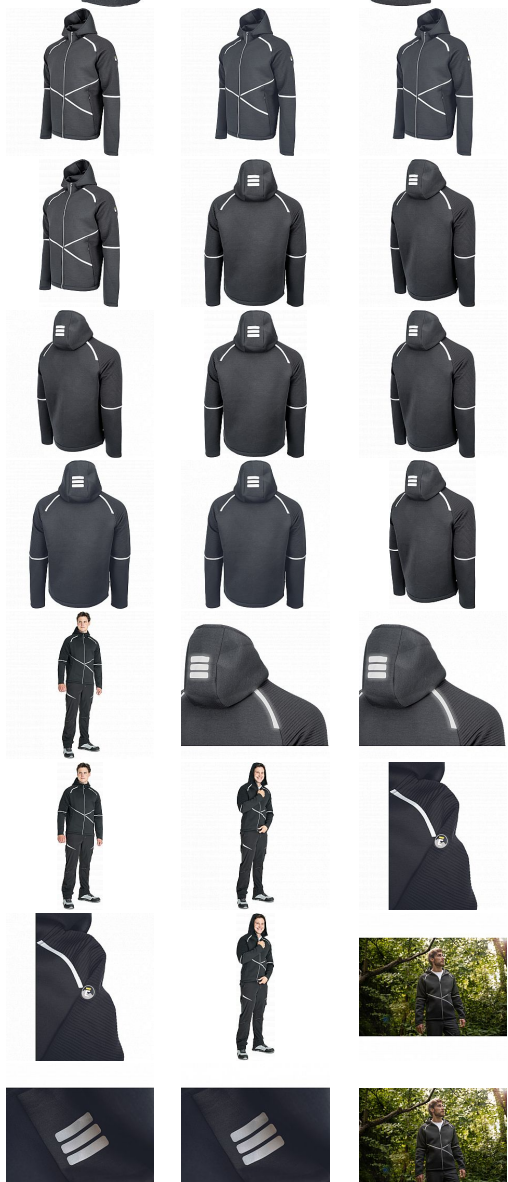

L-SURE CRAIG mikina s kapucí černá

» PRACOVNÍ ODĚVY » Mikiny, svetry » Mikiny

Kód zboží

1024000401

Dodavatelské číslo

0306016160xxx

Značka

CERVA

Na skladě:

U dodavatele

Na prodejně:

8 KS

U dodavatele:

3 223 KS