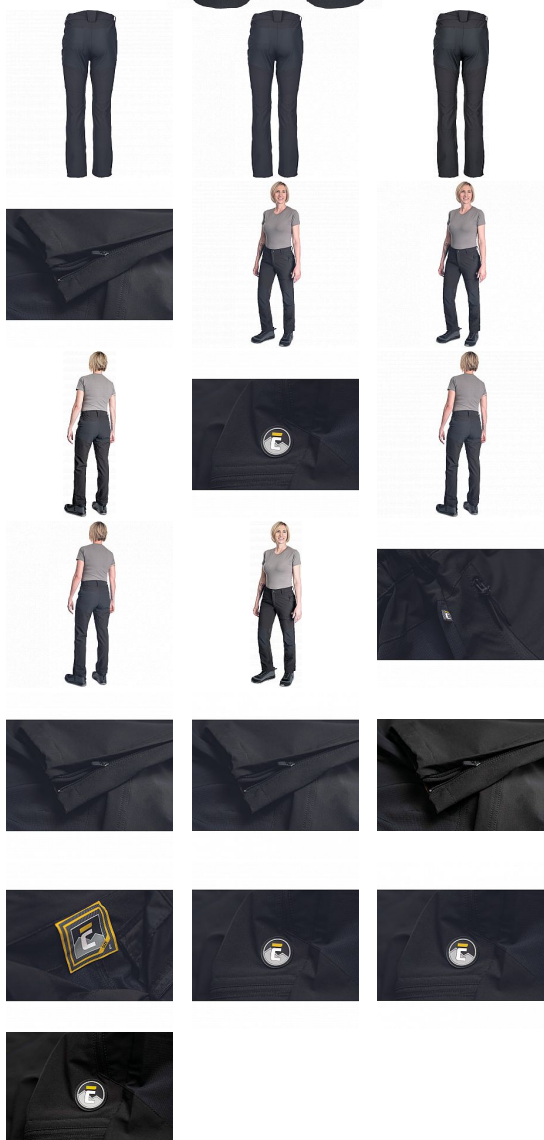

# L-SURE ROBSON kalhoty dámské XXL

» PRACOVNÍ ODĚVY » Kalhoty » Kalhoty

Kód zboží	1027009001
Dodavatelské číslo	0302046360xxx
EAN	8591806318991
Značka	CERVA

Na skladě:	U dodavatele
Na prodejně:	1 KS
U dodavatele:	69 KS

# L-SURE ROBSON kalhoty dámské XXL

» PRACOVNÍ ODĚVY » Kalhoty » Kalhoty

## Popis

• volnočasové dámské kalhoty z lehkého strečového materiálu • zesílení v oblasti kolen a v zadní části pro vyšší odolnost • elastický pás • 2 přední kapsy • 1 stehenní kapsa • 1 zadní kapsa • možnost rozšíření spodní části nohavic pomocí zipu

## Parametry

Značka	CERVA
Materiál	<b>Svrchní materiál:</b> 92% polyester, 8% Spandex, 220 g/m <sup>2</sup>