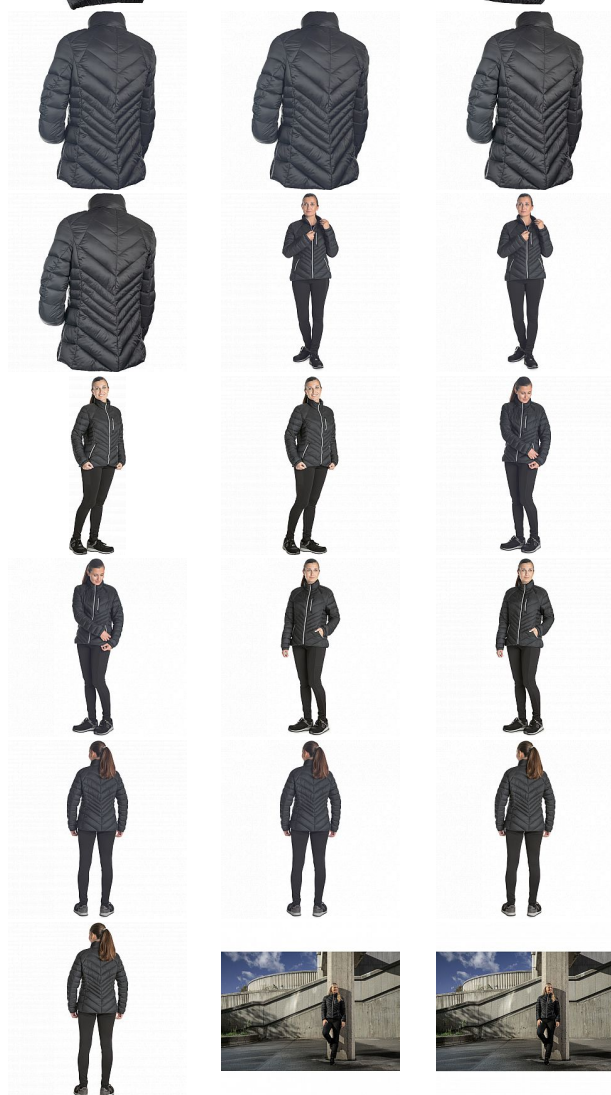

# L-SURE SYLVIA LADY bunda černá M

» PRACOVNÍ ODĚVY » Bundy » Bundy zimní

Kód zboží	1020009101
Dodavatelské číslo	0301072360xxx
EAN	8591806319820
Značka	CERVA

Na skladě:	U dodavatele
Na prodejně:	1 KS
U dodavatele:	762 KS

# L-SURE SYLVIA LADY bunda černá M

» PRACOVNÍ ODĚVY » Bundy » Bundy zimní

## Popis

• dámská volnočasová zateplená bunda • zapínání na zip • 2 boční kapsy na zip • 1 náprsní kapsa na zip • elastické manžety rukávů

## Parametry

Značka	CERVA
Materiál	<b>Svrchní materiál:</b> 100% polyamid (nylon), 40 g/m <sup>2</sup>