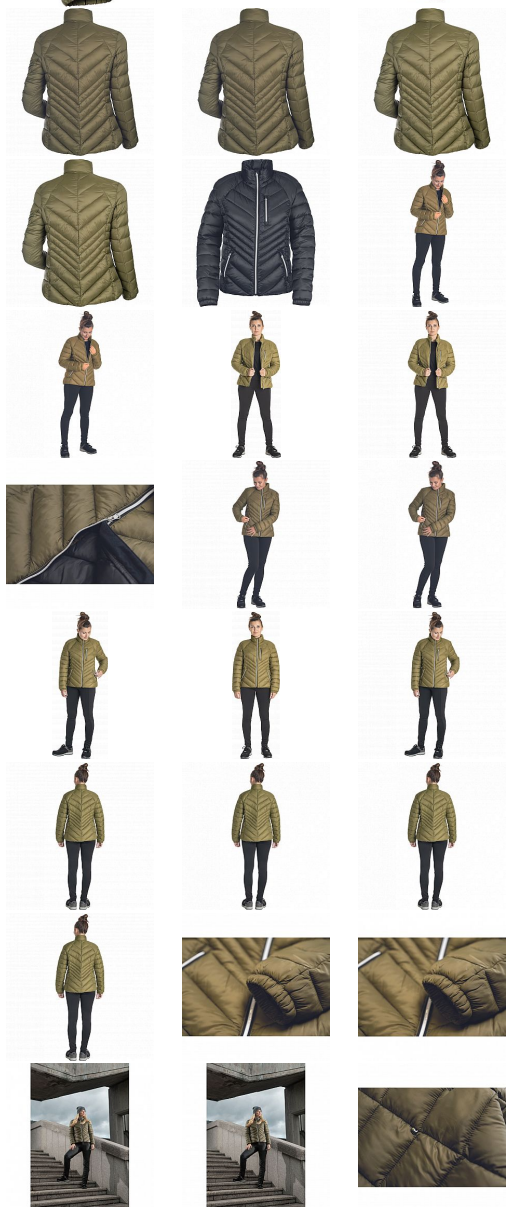

L-SURE SYLVIA LADY bunda olivová L

» PRACOVNÍ ODĚVY » Bundy » Bundy zimní

Kód zboží	1020009150
Dodavatelské číslo	0301072314xxx
EAN	8591806319653
Značka	CERVA

Na skladě:
U dodavatele:

U dodavatele
183 KS

L-SURE SYLVIA LADY bunda olivová L

» PRACOVNÍ ODĚVY » Bundy » Bundy zimní

Popis

• dámská volnočasová zateplená bunda • zapínání na zip • 2 boční kapsy na zip • 1 náprsní kapsa na zip • elastické manžety rukávů

Parametry

Značka	CERVA
Materiál	Svrchní materiál: 100% polyamid (nylon), 40 g/m ²