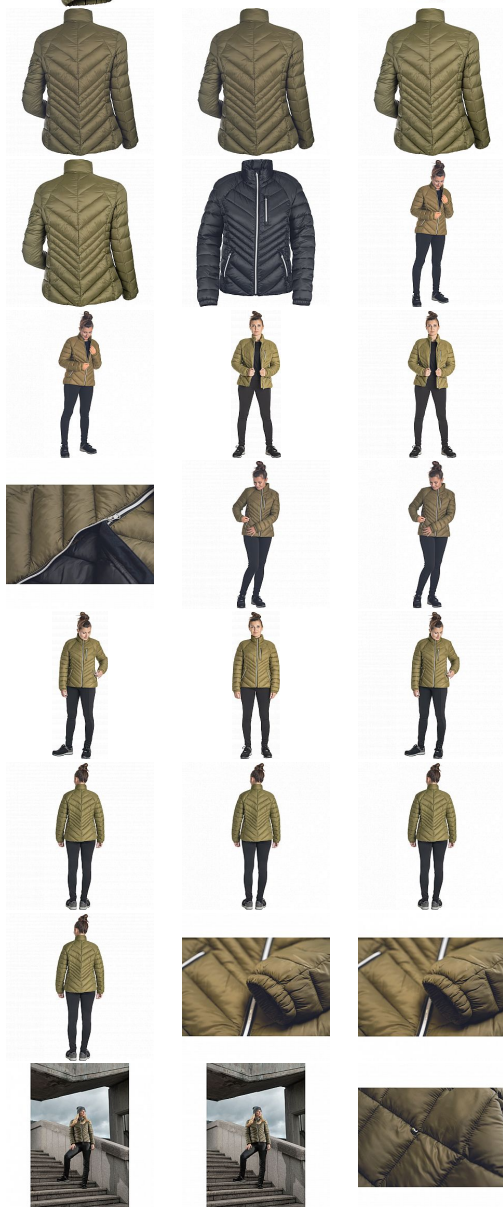

L-SURE SYLVIA LADY bunda olivová L

» PRACOVNÍ ODĚVY » Bundy » Bundy zimní

Kód zboží	1020009150
Dodavatelské číslo	0301072314xxx
EAN	8591806319653
Značka	CERVA

Na skladě:
U dodavatele:

U dodavatele
183 KS

L-SURE SYLVIA LADY bunda olivová L

» PRACOVNÍ ODĚVY » Bundy » Bundy zimní

Popis

• dámská volnočasová zateplená bunda • zapínání na zip • 2 boční kapsy na zip • 1 náprsní kapsa na zip • elastické manžety rukávů

Parametry

Značka

CERVA

Materiál

Svrchní materiál: 100% polyamid (nylon), 40 g/m²