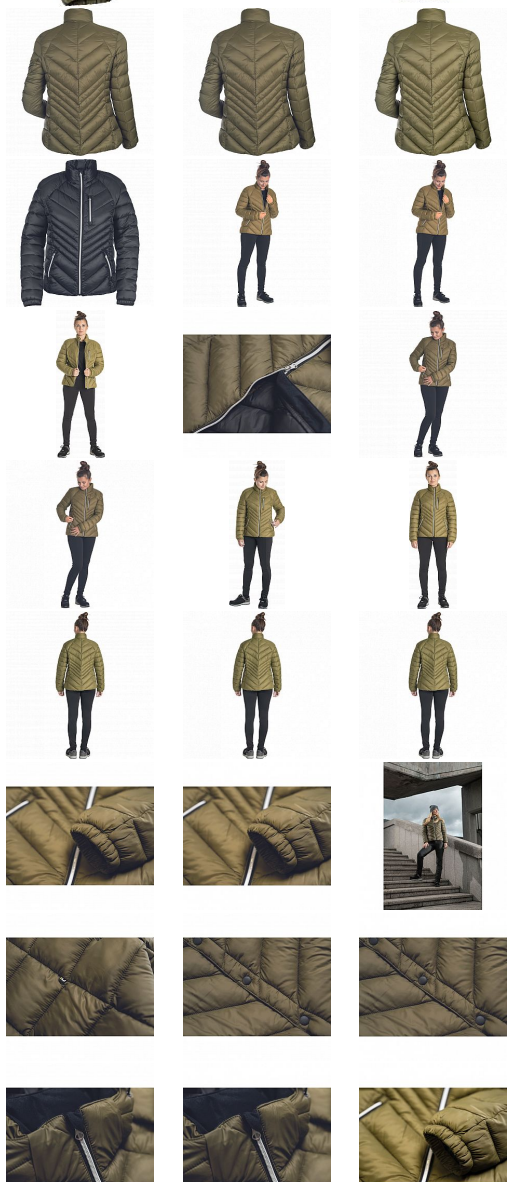

L-SURE SYLVIA LADY bunda olivová L

» PRACOVNÍ ODĚVY » Bundy » Bundy zimní

Kód zboží	1020009150
Dodavatelské číslo	0301072314xxx
EAN	8591806319653
Značka	CERVA

Na skladě:
U dodavatele:

U dodavatele
124 KS

L-SURE SYLVIA LADY bunda olivová L

» PRACOVNÍ ODĚVY » Bundy » Bundy zimní

Popis

• dámská volnočasová zateplená bunda • zapínání na zip • 2 boční kapsy na zip • 1 náprsní kapsa na zip • elastické manžety rukávů

Parametry

Značka	CERVA
Materiál	Svrchní materiál: 100% polyamid (nylon), 40 g/m ²