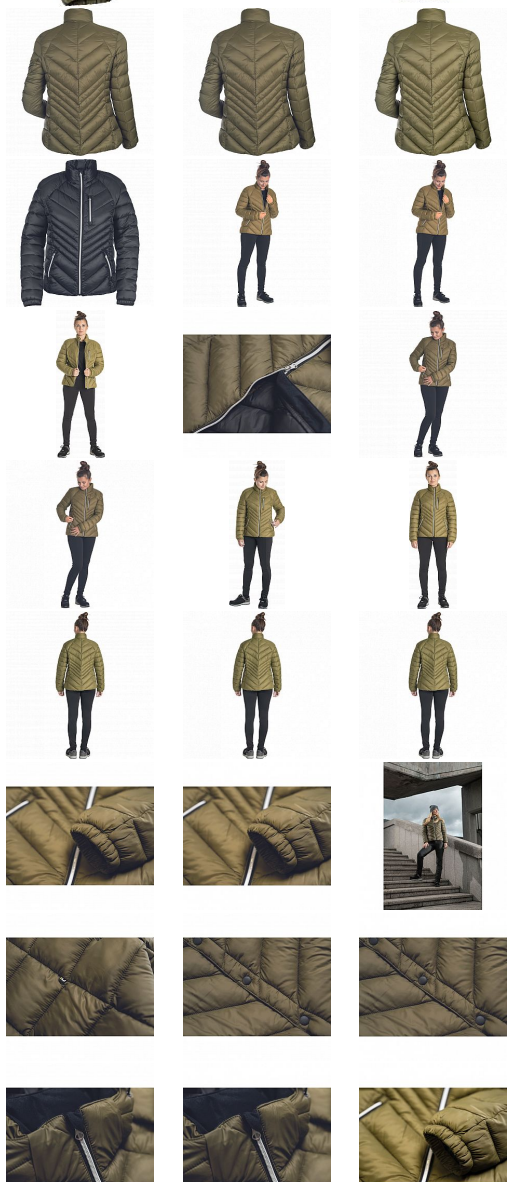

L-SURE SYLVIA LADY bunda olivová L

» PRACOVNÍ ODĚVY » Bundy » Bundy zimní

Kód zboží	1020009150
Dodavatelské číslo	0301072314xxx
EAN	8591806319653
Značka	CERVA

Na skladě:
U dodavatele:

U dodavatele
124 KS

L-SURE SYLVIA LADY bunda olivová L

» PRACOVNÍ ODĚVY » Bundy » Bundy zimní

Popis

• dámská volnočasová zateplená bunda • zapínání na zip • 2 boční kapsy na zip • 1 náprsní kapsa na zip • elastické manžety rukávů

Parametry

Značka

CERVA

Materiál

Svrchní materiál: 100% polyamid (nylon), 40 g/m²