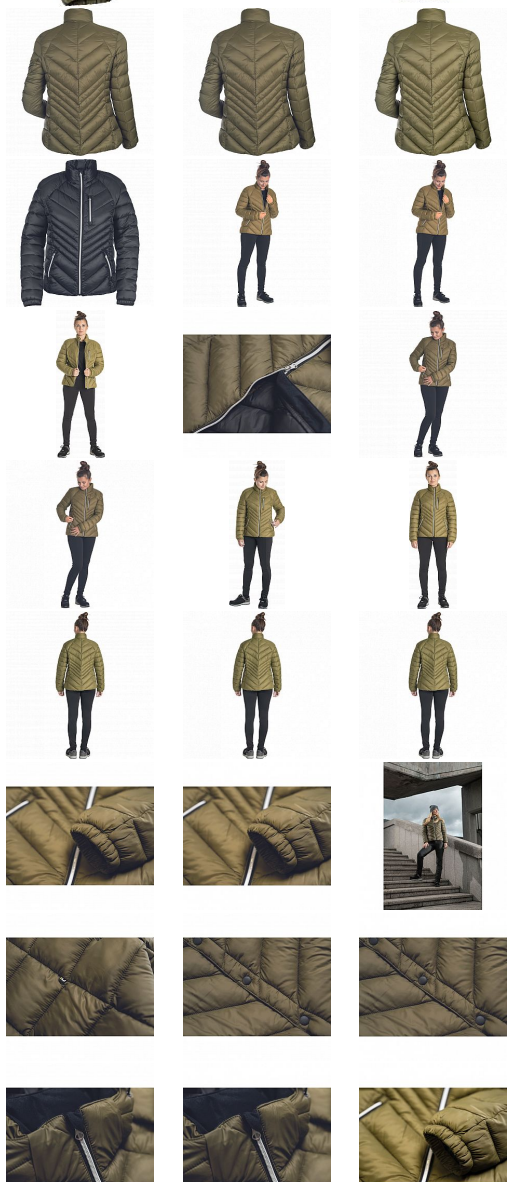

# L-SURE SYLVIA LADY bunda olivová M

» PRACOVNÍ ODĚVY » Bundy » Bundy zimní

Kód zboží	1020009150
Dodavatelské číslo	0301072314xxx
EAN	8591806319646
Značka	CERVA

Na skladě:  
U dodavatele:

U dodavatele  
292 KS

# L-SURE SYLVIA LADY bunda olivová M

» PRACOVNÍ ODĚVY » Bundy » Bundy zimní

## Popis

• dámská volnočasová zateplená bunda • zapínání na zip • 2 boční kapsy na zip • 1 náprsní kapsa na zip • elastické manžety rukávů

## Parametry

Značka

CERVA

Materiál

**Svrchní materiál:** 100% polyamid (nylon), 40 g/m<sup>2</sup>