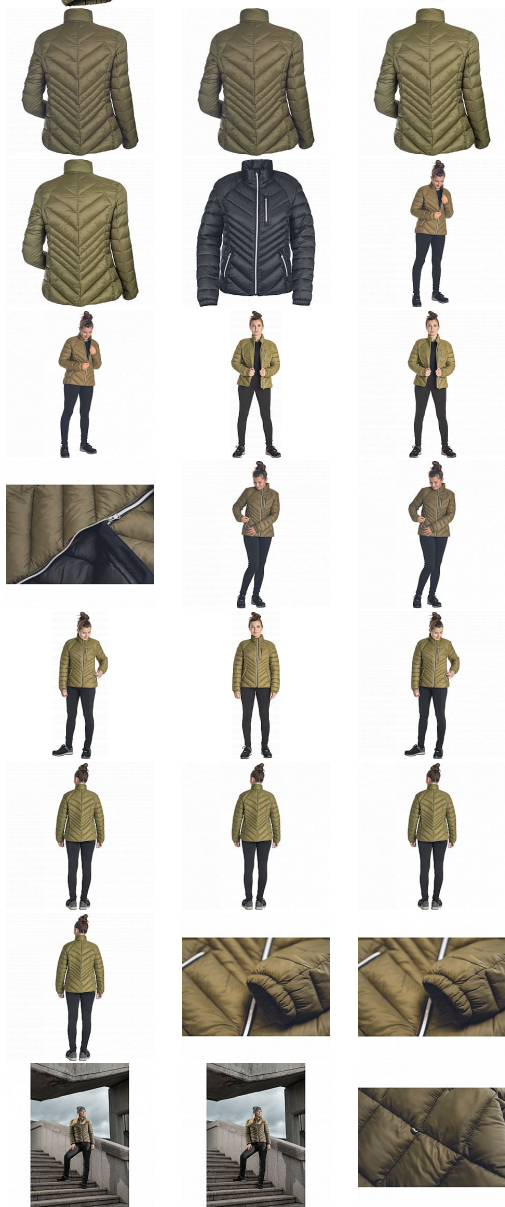

L-SURE SYLVIA LADY bunda olivová M

» PRACOVNÍ ODĚVY » Bundy » Bundy zimní

Kód zboží	1020009150
Dodavatelské číslo	0301072314xxx
EAN	8591806319646
Značka	CERVA

Na skladě:
U dodavatele:

U dodavatele
312 KS

L-SURE SYLVIA LADY bunda olivová M

» PRACOVNÍ ODĚVY » Bundy » Bundy zimní

Popis

• dámská volnočasová zateplená bunda • zapínání na zip • 2 boční kapsy na zip • 1 náprsní kapsa na zip • elastické manžety rukávů

Parametry

Značka

CERVA

Materiál

Svrchní materiál: 100% polyamid (nylon), 40 g/m²