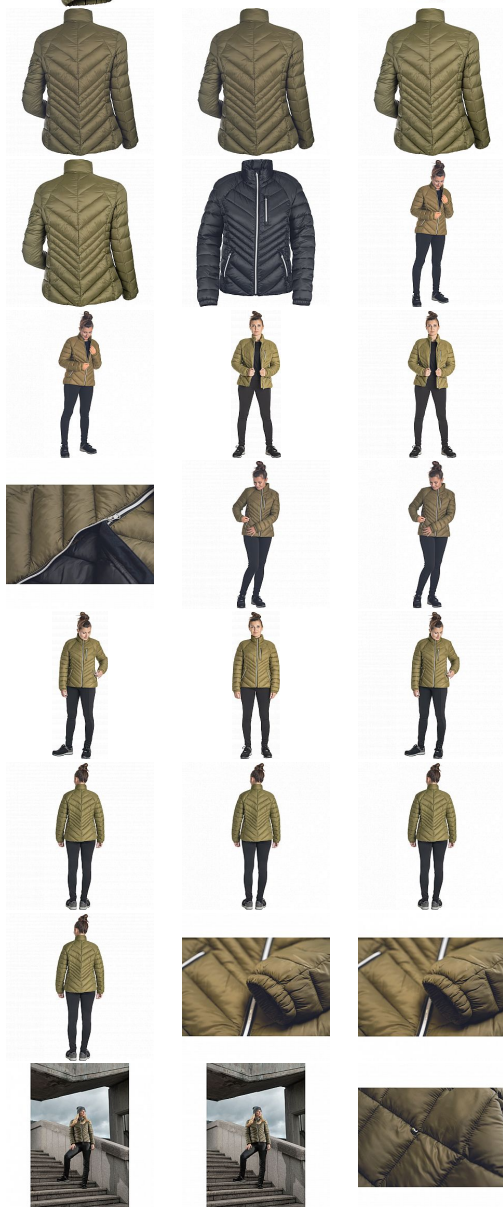

L-SURE SYLVIA LADY bunda olivová M

» PRACOVNÍ ODĚVY » Bundy » Bundy zimní

Kód zboží	1020009150
Dodavatelské číslo	0301072314xxx
EAN	8591806319646
Značka	CERVA

Na skladě:
U dodavatele:

U dodavatele
312 KS

L-SURE SYLVIA LADY bunda olivová M

» PRACOVNÍ ODĚVY » Bundy » Bundy zimní

Popis

• dámská volnočasová zateplená bunda • zapínání na zip • 2 boční kapsy na zip • 1 náprsní kapsa na zip • elastické manžety rukávů

Parametry

Značka

CERVA

Materiál

Svrchní materiál: 100% polyamid (nylon), 40 g/m²