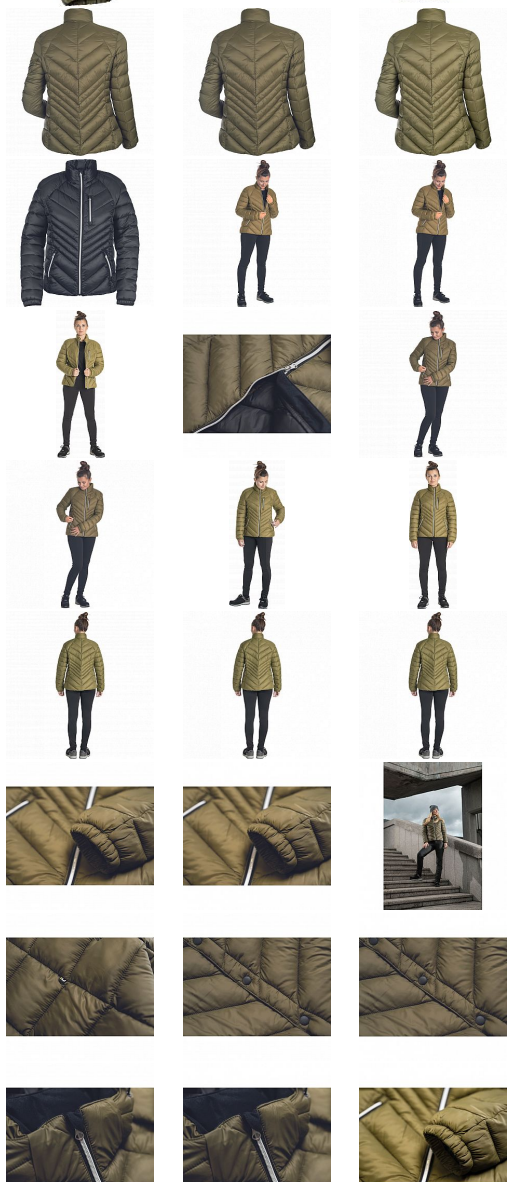

L-SURE SYLVIA LADY bunda olivová M

» PRACOVNÍ ODĚVY » Bundy » Bundy zimní

Kód zboží	1020009150
Dodavatelské číslo	0301072314xxx
EAN	8591806319646
Značka	CERVA

Na skladě:
U dodavatele:

U dodavatele
292 KS

L-SURE SYLVIA LADY bunda olivová M

» PRACOVNÍ ODĚVY » Bundy » Bundy zimní

Popis

• dámská volnočasová zateplená bunda • zapínání na zip • 2 boční kapsy na zip • 1 náprsní kapsa na zip • elastické manžety rukávů

Parametry

Značka	CERVA
Materiál	Svrchní materiál: 100% polyamid (nylon), 40 g/m ²