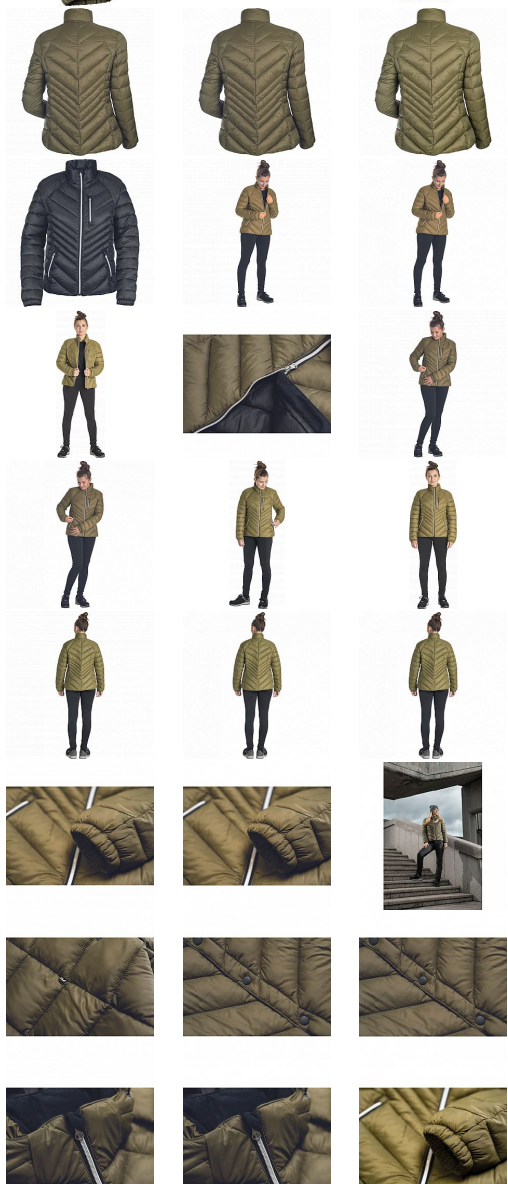

L-SURE SYLVIA LADY bunda olivová S

» PRACOVNÍ ODĚVY » Bundy » Bundy zimní

Kód zboží	1020009150
Dodavatelské číslo	0301072314xxx
EAN	8591806319639
Značka	CERVA

Na skladě:	U dodavatele
Na prodejně:	1 KS
U dodavatele:	214 KS

L-SURE SYLVIA LADY bunda olivová S

» PRACOVNÍ ODĚVY » Bundy » Bundy zimní

Popis

• dámská volnočasová zateplená bunda • zapínání na zip • 2 boční kapsy na zip • 1 náprsní kapsa na zip • elastické manžety rukávů

Parametry

Značka

CERVA

Materiál

Svrchní materiál: 100% polyamid (nylon), 40 g/m²