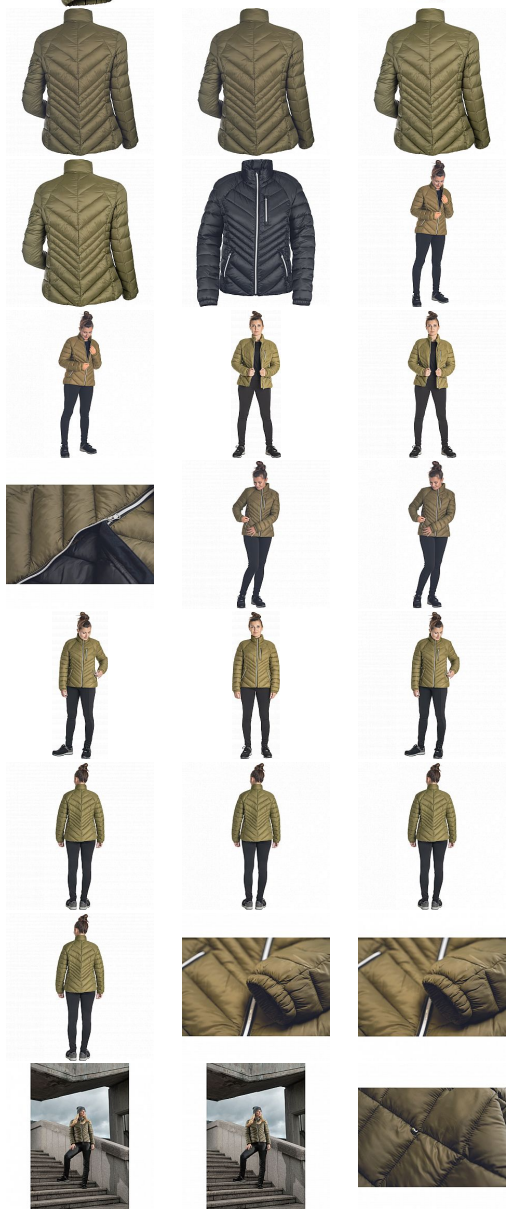

L-SURE SYLVIA LADY bunda olivová S

» PRACOVNÍ ODĚVY » Bundy » Bundy zimní

Kód zboží	1020009150
Dodavatelské číslo	0301072314xxx
EAN	8591806319639
Značka	CERVA

Na skladě:	U dodavatele
Na prodejně:	1 KS
U dodavatele:	234 KS

L-SURE SYLVIA LADY bunda olivová S

» PRACOVNÍ ODĚVY » Bundy » Bundy zimní

Popis

• dámská volnočasová zateplená bunda • zapínání na zip • 2 boční kapsy na zip • 1 náprsní kapsa na zip • elastické manžety rukávů

Parametry

Značka

CERVA

Materiál

Svrchní materiál: 100% polyamid (nylon), 40 g/m²